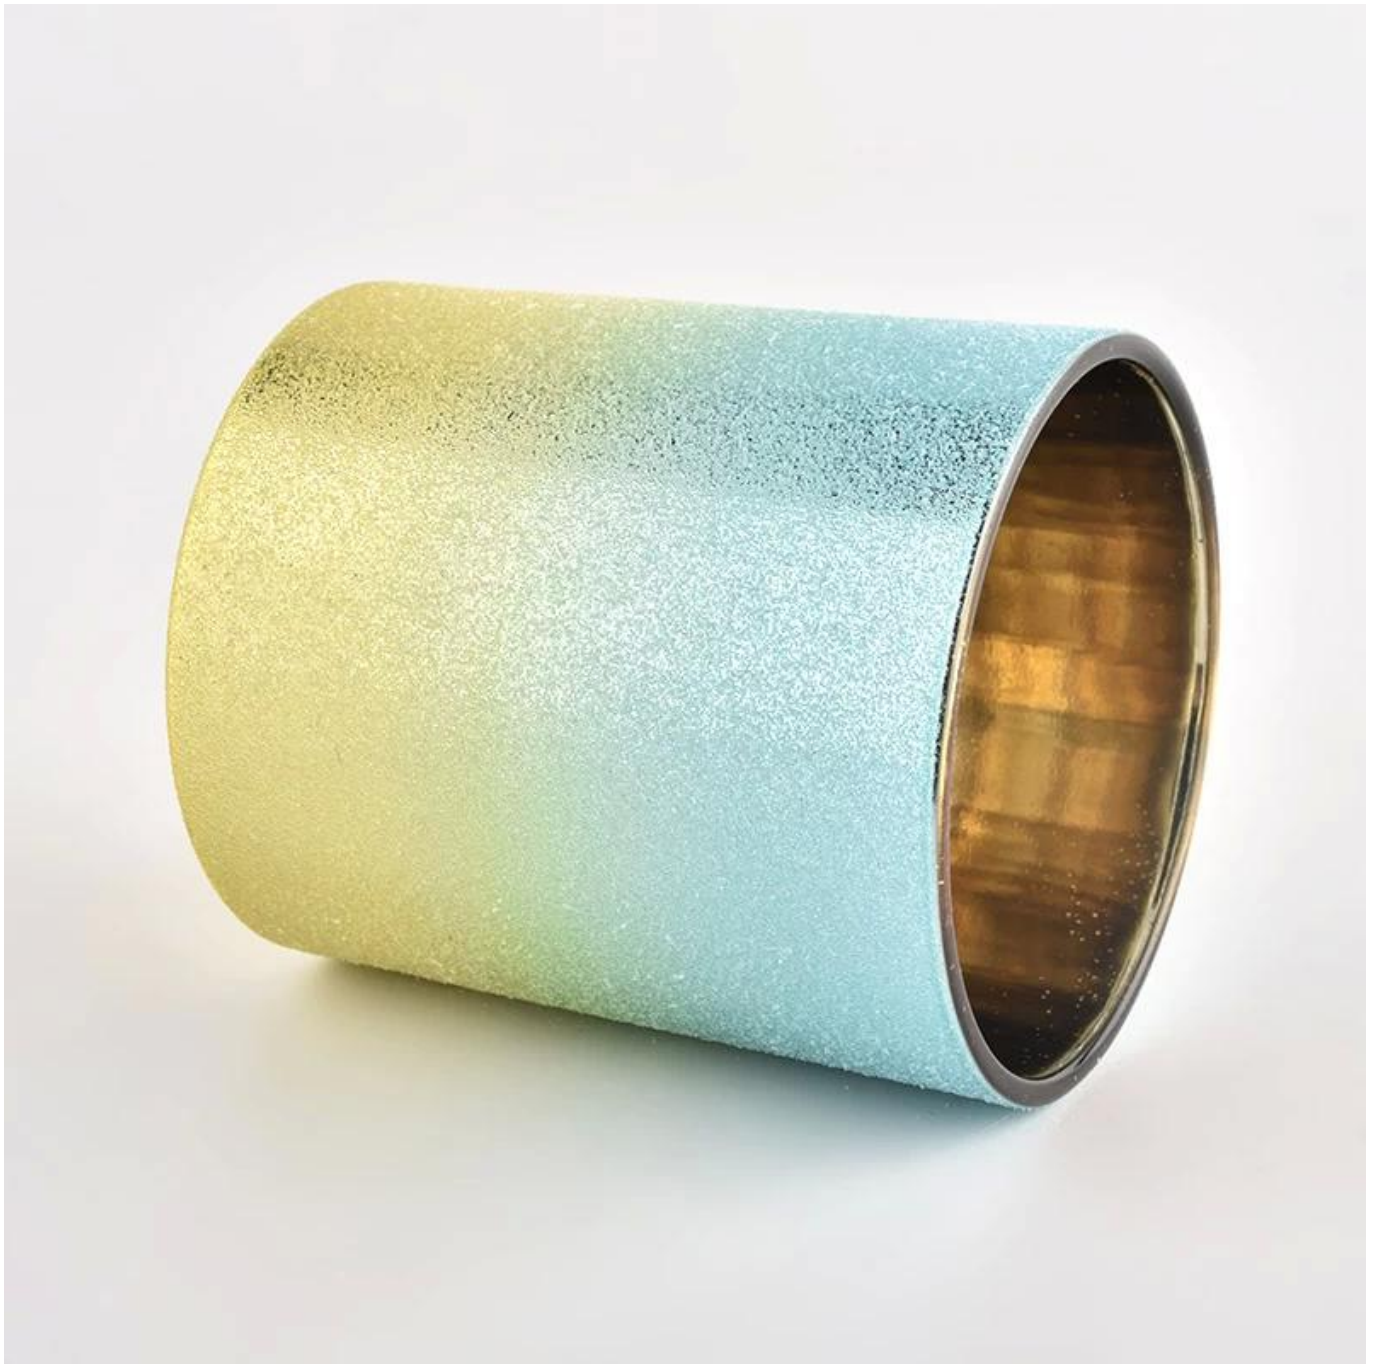

# Portacandele in vetro da 300 ml sfumato blu e giallo di nuova concezione per il commercio all'ingrosso

## Descrizione dei barattoli di candela

---

Codice articolo.	SGHL22012440
Materiale	glass
mestiere	Vasi per candele in vetro a rampa sfumata
Tempo di campionamento	1. 5 giorni se esiste una forma e una dimensione esistenti 2. 15 giorni, se hai bisogno di nuove forme e dimensioni di un barattolo di candele in vetro
Imballaggio	Il solito imballaggio, 4 pezzi nella scatola interna, scatola da 48 pezzi
Capacità del prodotto	500.000 ~ 1.000.000 di pezzi al mese
Tempi di consegna	Entro 45 giorni dal campionamento e dall'ordine confermato
Termini di pagamento	30% di deposito da T / T in anticipo e saldo contro copia di B / L
Consegna	Via mare, via aerea, tramite corriere espresso e spedizioniere accettabile

caratteristiche del prodotto	<ol style="list-style-type: none"> <li>1. Portacandele in vetro per decorazioni per la casa di alta qualità</li> <li>2. Adatto per l'uso in hotel, casa, ecc.</li> <li>3. Soddisfare il test ASTM</li> </ol>
Per tua scelta	<ol style="list-style-type: none"> <li>1. Vari modelli e dimensioni per la selezione</li> <li>2. Qualsiasi colore dipinto, freddo, placcatura, modello laser Taglierina per lavorazione</li> <li>3. Pacchetto speciale come film termoretraibile, confezione regalo a colori, confezione regalo bianca, ecc.</li> <li>4. Abbiamo un'officina e un magazzino professionali per garantire i tempi di consegna</li> </ol>