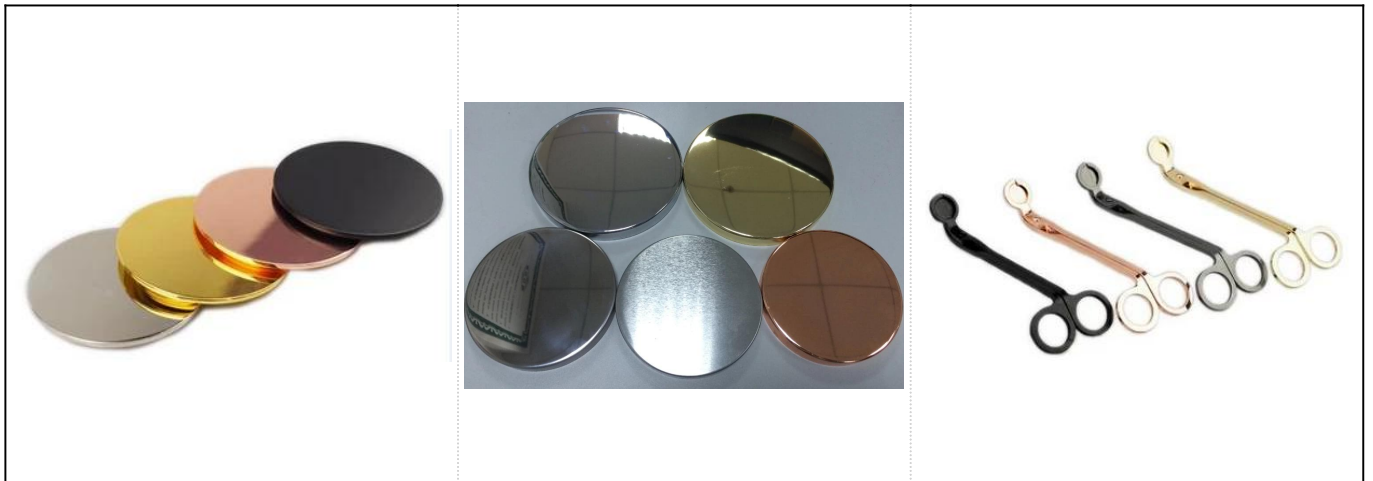

3 Trade Show

 **Foresight** The ways to Get New Items

Accessori abbinati:

Office & Sample Room

Sunny Glassware è un fornitore leader di portacandele in Cina dal 1992, i nostri barattoli per candele in vetro / ceramica / cemento ecc. E accessori abbinati esporta principalmente in USA, UE, AU in oltre 24 anni di esperienza. Siamo rigorosamente con la qualità, il nostro team di controllo qualità ispeziona i prodotti dalla materia prima alla produzione, quindi all'imballaggio passo dopo passo, l'ispezione rigorosamente secondo lo standard AQL.