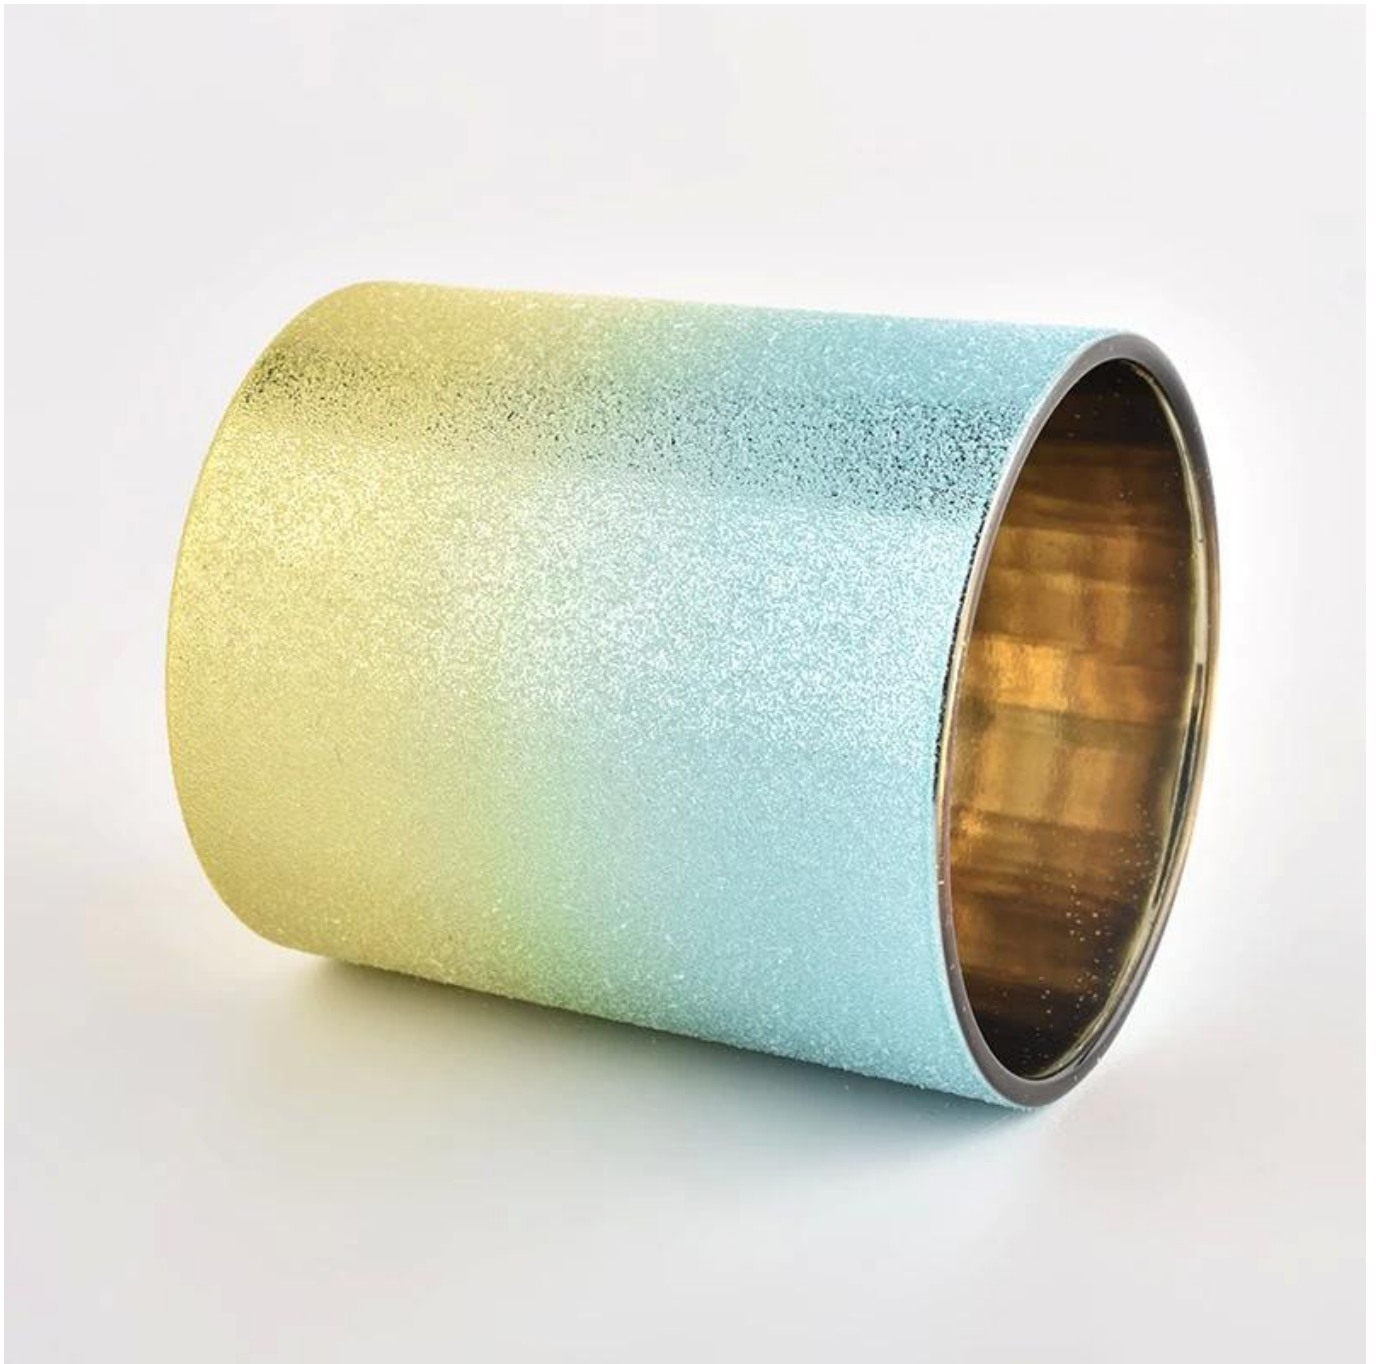

# portacandele in vetro da 300 ml sfumato di colore blu e giallo ombre qualsiasi colore misto

## Descrizione dei barattoli di candela

---

Codice articolo.	SGHL22012440
Materiale	glass
mestiere	Vasi per candele in vetro a rampa sfumata
Tempo di campionamento	1. 5 giorni se esiste una forma e una dimensione esistenti 2. 15 giorni, se hai bisogno di nuove forme e dimensioni di un barattolo di candele in vetro
Imballaggio	Il solito imballaggio, 4 pezzi nella scatola interna, scatola da 48 pezzi
Capacità del prodotto	500.000 ~ 1.000.000 di pezzi al mese
Tempo di consegna	Entro 45 giorni dal campionamento e dall'ordine confermato
Termini di pagamento	30% di deposito da T / T in anticipo e saldo contro copia di B / L
Consegna	Via mare, via aerea, tramite corriere espresso e spedizioniere accettabile

caratteristiche del prodotto	<ol style="list-style-type: none"> <li>1. Portacandele in vetro per decorazioni per la casa di alta qualità</li> <li>2. Adatto per l'uso in hotel, casa, ecc.</li> <li>3. Soddisfare il test ASTM</li> </ol>
Per tua scelta	<ol style="list-style-type: none"> <li>1. Vari modelli e dimensioni per la selezione</li> <li>2. Qualsiasi colore dipinto, freddo, placcatura, modello laser Taglierina per lavorazione</li> <li>3. Pacchetto speciale come film termoretraibile, confezione regalo a colori, confezione regalo bianca, ecc.</li> <li>4. Abbiamo un'officina e un magazzino professionali per garantire i tempi di consegna</li> </ol>