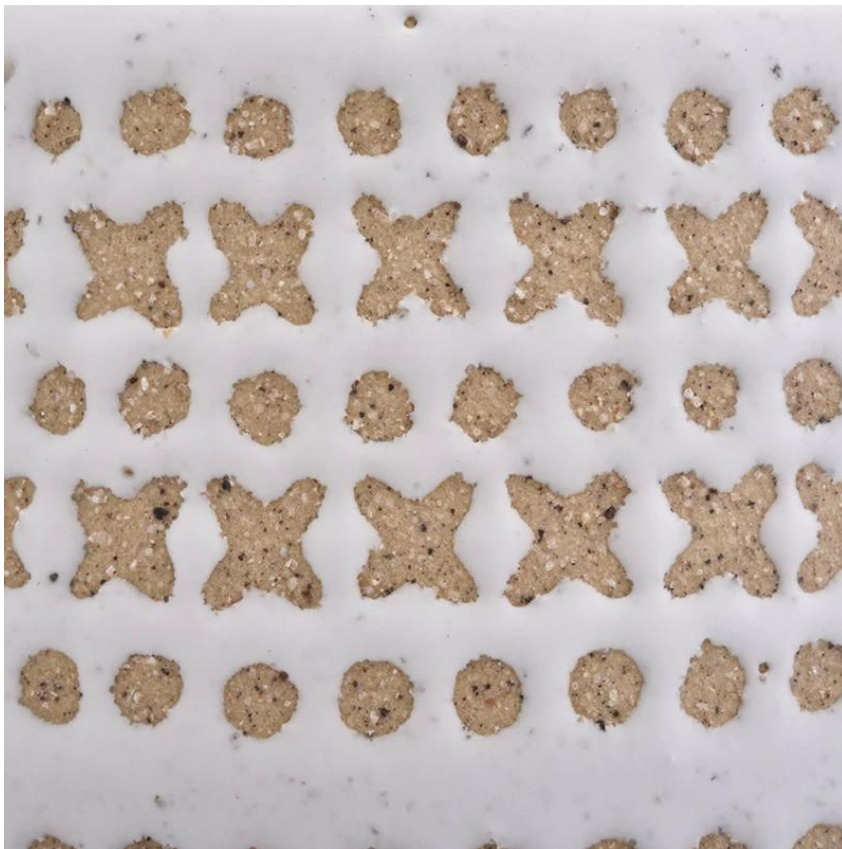

Codice articolo.	Sgyc19082234.