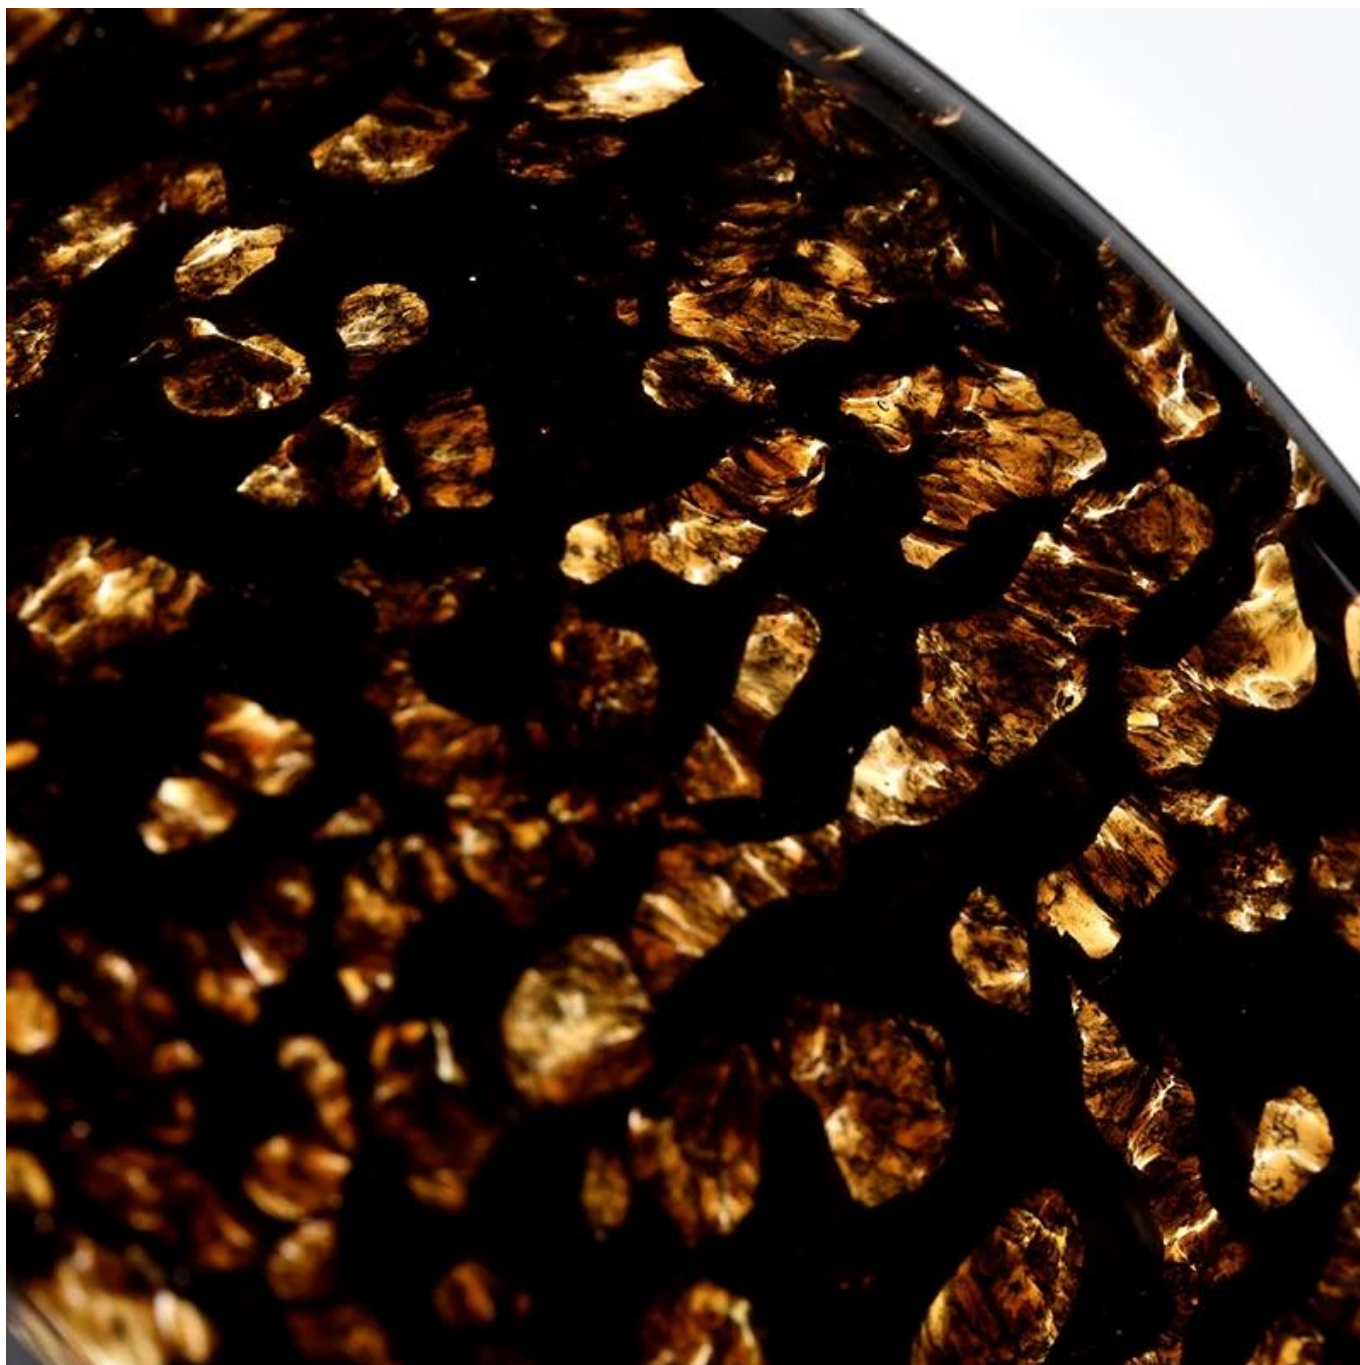

Descrizione dei vasi di candela

| | |
|------------------------|--|
| Codice articolo. | Sglyph21101601. |
| Materiale | glass |
| mestiere | Vasetti di candela in vetro rampa sfumata |
| Tempo di campionamento | 1. 5 giorni se c'è forma e dimensione esistenti 2. 15 giorni, se hai bisogno di nuove forme e dimensioni della candela di vetro |
| Imballaggio | Il solito imballaggio, 4 pezzi nella scatola interna, 48 pezzi scatola |
| Capacità del prodotto | 500.000 ~ 1.000.000 di pezzi al mese |
| Tempo di consegna | Entro 45 giorni dopo il campionamento e l'ordine confermato |
| Termini di pagamento | Deposito del 30% di T / T in anticipo e saldo contro la copia di B / L |
| Consegna | Via mare, per via aerea, attraverso l'espresso e l'agente di spedizione accettabile |