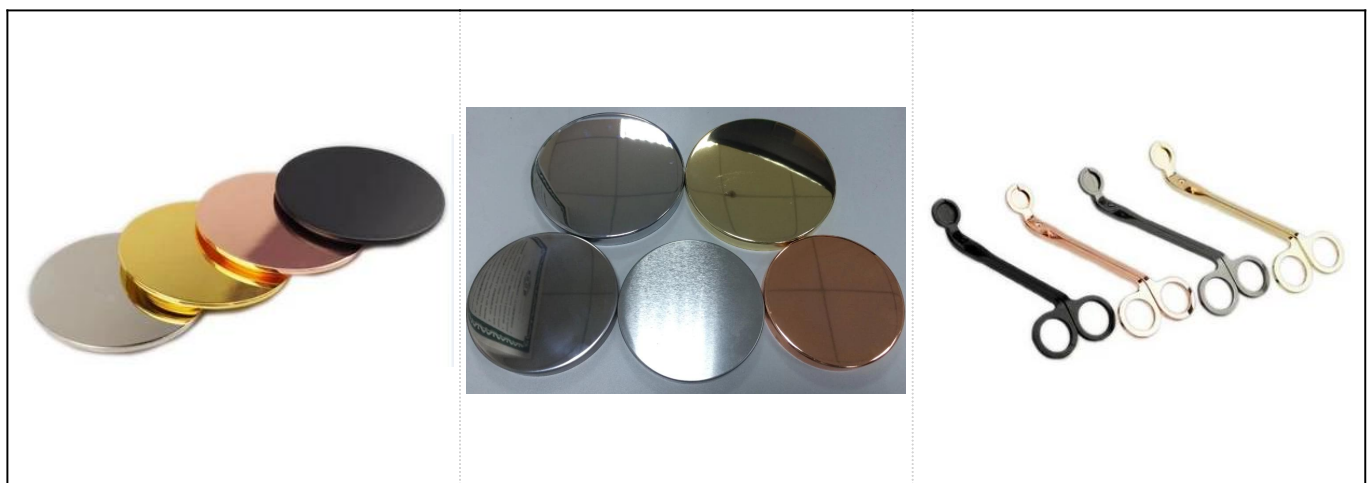

Regular hot sale items					
SGR8080		Dia:80mm Height:54mm Capacity:290ml/ 10oz	SGR135 5		Dia:135mm Height:54mm Capacity:470ml/ 16oz
SGQH150 10808		Dia:128mm Height: 63mm Capacity:560ml/ 19oz	SGMSL1 5110302		Dia: 132mm Height: 58mm Capacity: 280ml/ 9.5oz
SGQH150 10805		Dia:61mm Height:37mm Capacity:120ml/ 4oz	SGQH15 010804		Dia:83mm Height:44mm Capacity:210ml/ 7.1oz

Accessori abbinati:

Office & Sample Room

La Sunny glass è uno dei principali produttori di candele cinesi dal 1992, i nostri barattoli di candele di vetro/ceramica/cemento, ecc., e gli accessori associati