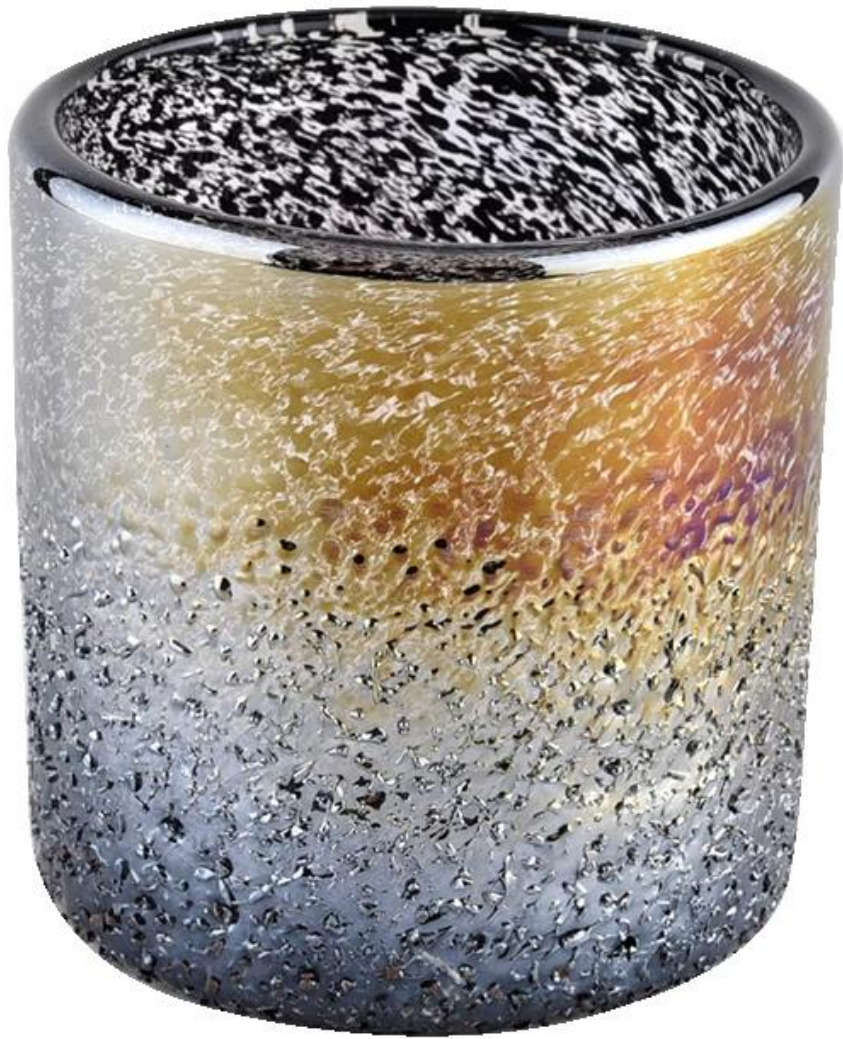

Descrizione del prodotto

nome del prodotto	<u>Vetreria soleggiata</u> Portacandele in vetro cilindrico di lusso di nuova concezione per il commercio all'ingrosso
Tempo di campionamento	1. 5 giorni se c'è forma e dimensione del vetro 2. 15 giorni, se hai bisogno di nuove forme e dimensioni del vetro
Misurare	Articolo n.:SGLYP21072607 Diametro superiore: 95 mm Diametro inferiore: 85 mm Altezza: 99 mm Peso: 453 g Capacità: 485 ml
Imballaggio	Imballaggio normale, scatola regalo individuale, scatola in PVC, scatola per finestra, scatola dei colori, scatola bianca, ecc
Tempo di consegna	Entro 35 giorni dopo il campione e l'ordine confermati
Termine di pagamento	30% di deposito da T/T in anticipo e il saldo contro la copia di B/L
Spedizione	Via mare, via aerea, tramite Express e il tuo agente di spedizione è accettabile
Occasione di utilizzo	Decorazioni per la casa, decorazioni per matrimoni, bomboniere, miglioramento della decorazione,