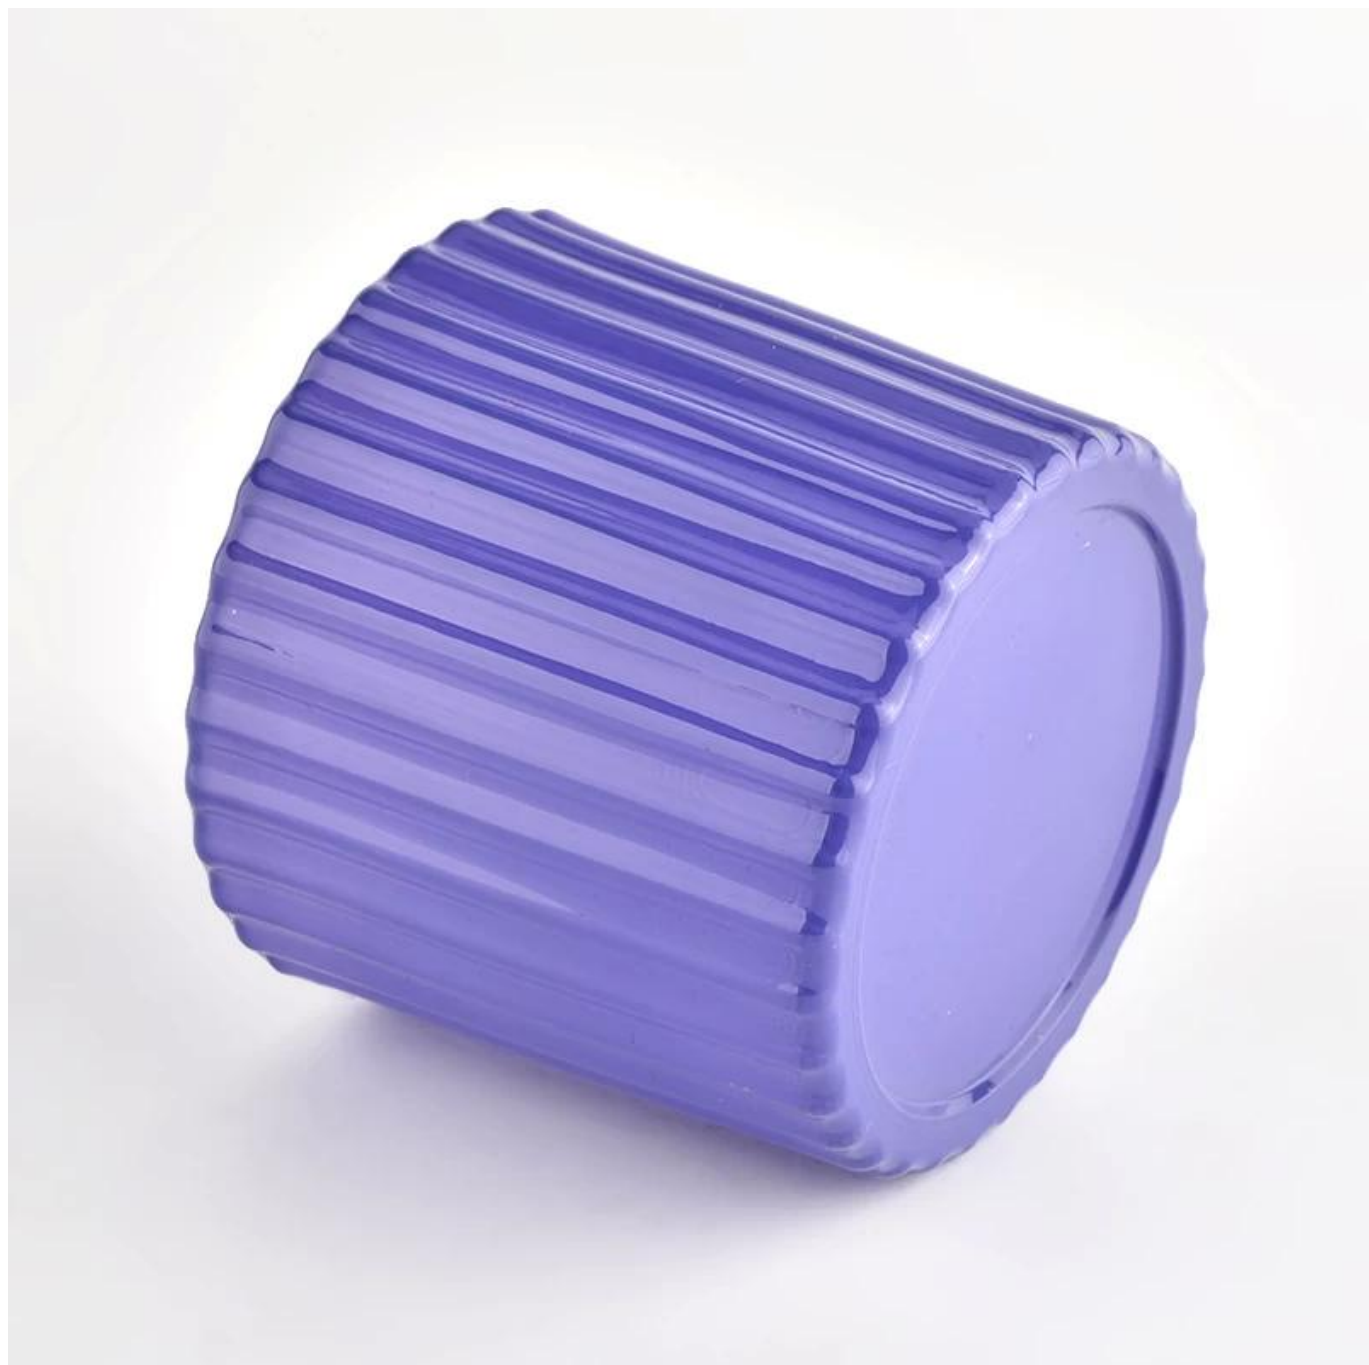

# portacandele in vetro a parete spessa con nervature

## Descrizione dei barattoli di candela

Codice articolo.	SGXF22012025
Materiale	glass
mestiere	portacandele in vetro pressato
Tempo di campionamento	1. 5 giorni se c'è forma e dimensione del vetro 2. 15 giorni, se hai bisogno di nuove forme e dimensioni del vetro
Imballaggio	Il solito imballaggio, 4 pezzi nella scatola interna, scatola da 48 pezzi
Capacità del prodotto	500.000 ~ 1.000.000 di pezzi al mese
Tempi di consegna	Entro 35 giorni dal campionamento e dall'ordine confermato
Termini di pagamento	30% di deposito da T / T in anticipo e saldo contro copia di B / L
Consegna	Via mare, via aerea, tramite corriere espresso e spedizioniere accettabile

caratteristiche del prodotto	<ol style="list-style-type: none"><li>1. Portacandele in vetro per decorazioni per la casa di alta qualità</li><li>2. Adatto per l'uso in hotel, casa, ecc.</li><li>3. Soddisfare il test ASTM</li></ol>
Per tua scelta	<ol style="list-style-type: none"><li>1. Vari modelli e dimensioni per la selezione</li><li>2. Qualsiasi colore dipinto, freddo, placcatura, modello laser Taglierina per lavorazione</li><li>3. Pacchetto speciale come film termoretraibile, confezione regalo a colori, confezione regalo bianca, ecc.</li><li>4. Abbiamo un'officina e un magazzino professionali per garantire i tempi di consegna</li></ol>