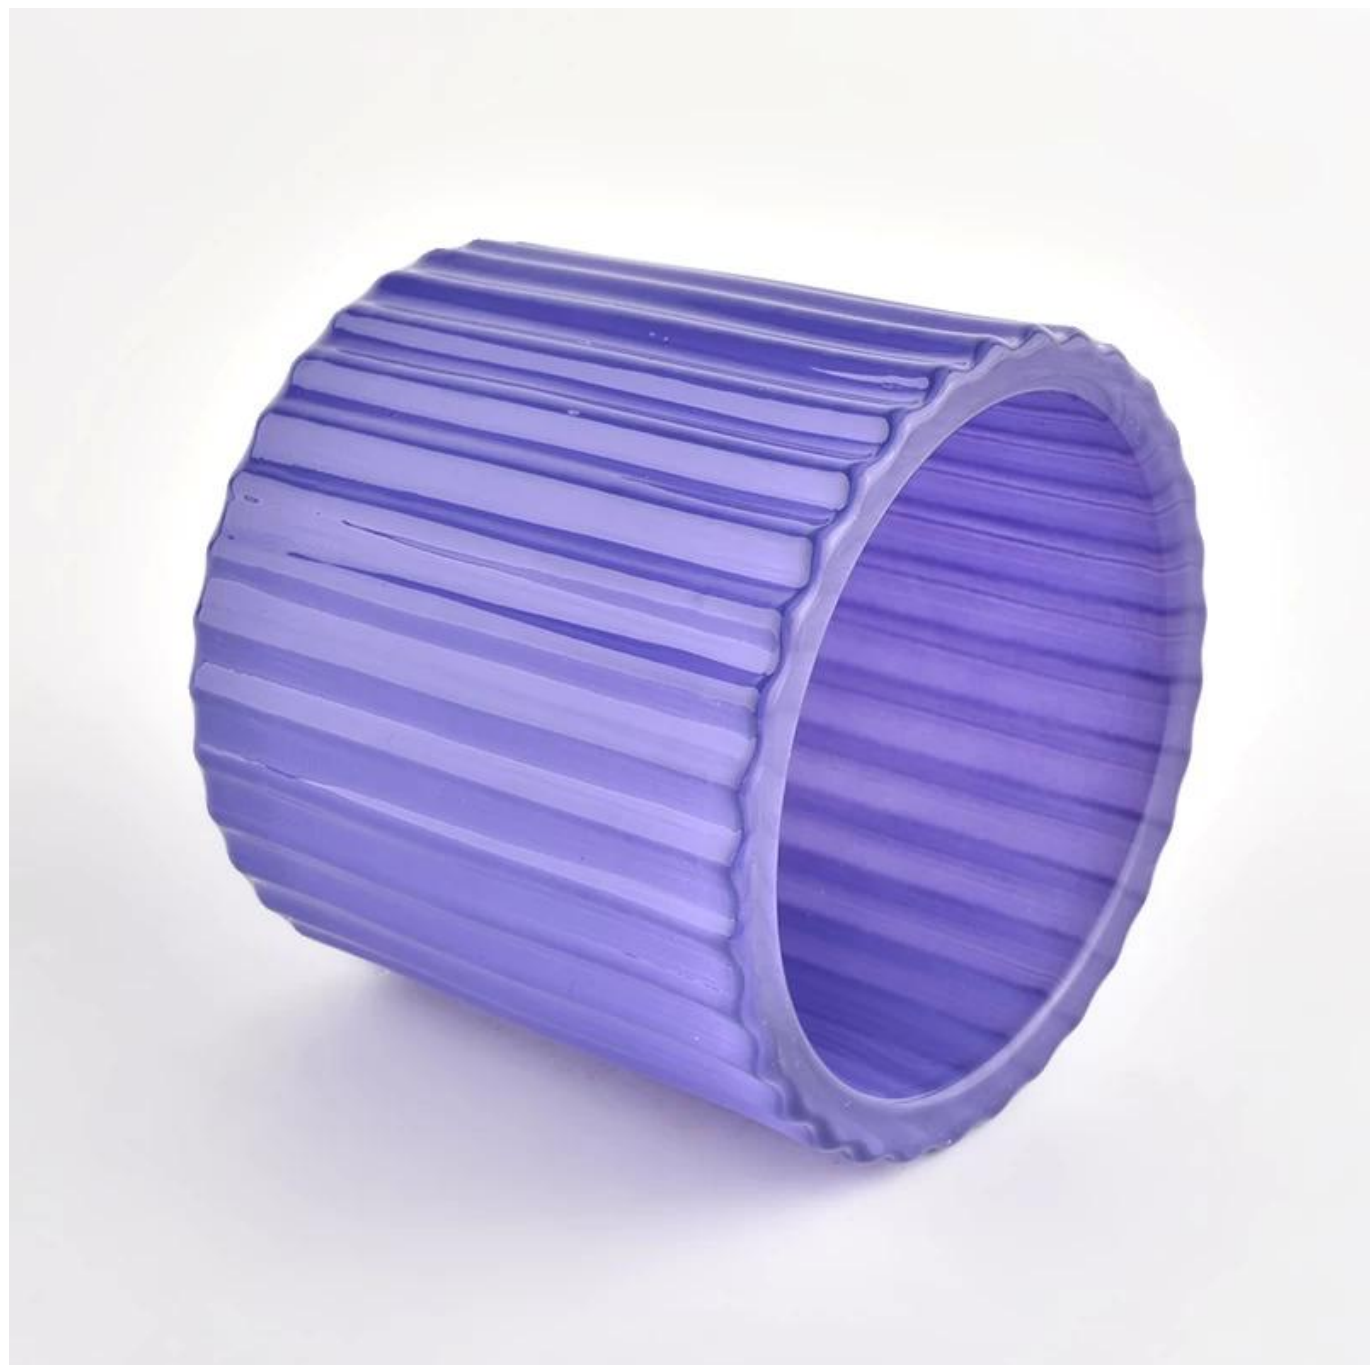

# portacandele in vetro a parete spessa con nervature

## Descrizione dei barattoli di candela

Codice articolo.	SGXF22012025
Materiale	glass
mestiere	portacandele in vetro pressato
Tempo di campionamento	1. 5 giorni se c'è forma e dimensione del vetro 2. 15 giorni, se hai bisogno di nuove forme e dimensioni del vetro
Imballaggio	Il solito imballaggio, 4 pezzi nella scatola interna, scatola da 48 pezzi
Capacità del prodotto	500.000 ~ 1.000.000 di pezzi al mese
Tempi di consegna	Entro 35 giorni dal campionamento e dall'ordine confermato
Termini di pagamento	30% di deposito da T / T in anticipo e saldo contro copia di B / L
Consegna	Via mare, via aerea, tramite corriere espresso e spedizioniere accettabile

caratteristiche del prodotto	<ol style="list-style-type: none"><li>1. Portacandele in vetro per decorazioni per la casa di alta qualità</li><li>2. Adatto per l'uso in hotel, casa, ecc.</li><li>3. Soddisfare il test ASTM</li></ol>
Per tua scelta	<ol style="list-style-type: none"><li>1. Vari modelli e dimensioni per la selezione</li><li>2. Qualsiasi colore dipinto, freddo, placcatura, modello laser Taglierina per lavorazione</li><li>3. Pacchetto speciale come film termoretraibile, confezione regalo a colori, confezione regalo bianca, ecc.</li><li>4. Abbiamo un'officina e un magazzino professionali per garantire i tempi di consegna</li></ol>