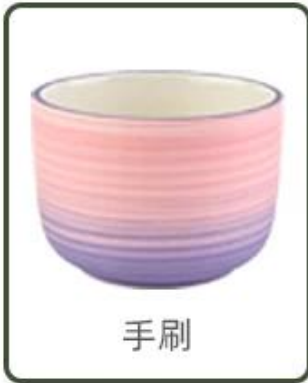

陶瓷深加工工艺

手刷

Imballaggio & Spedizione