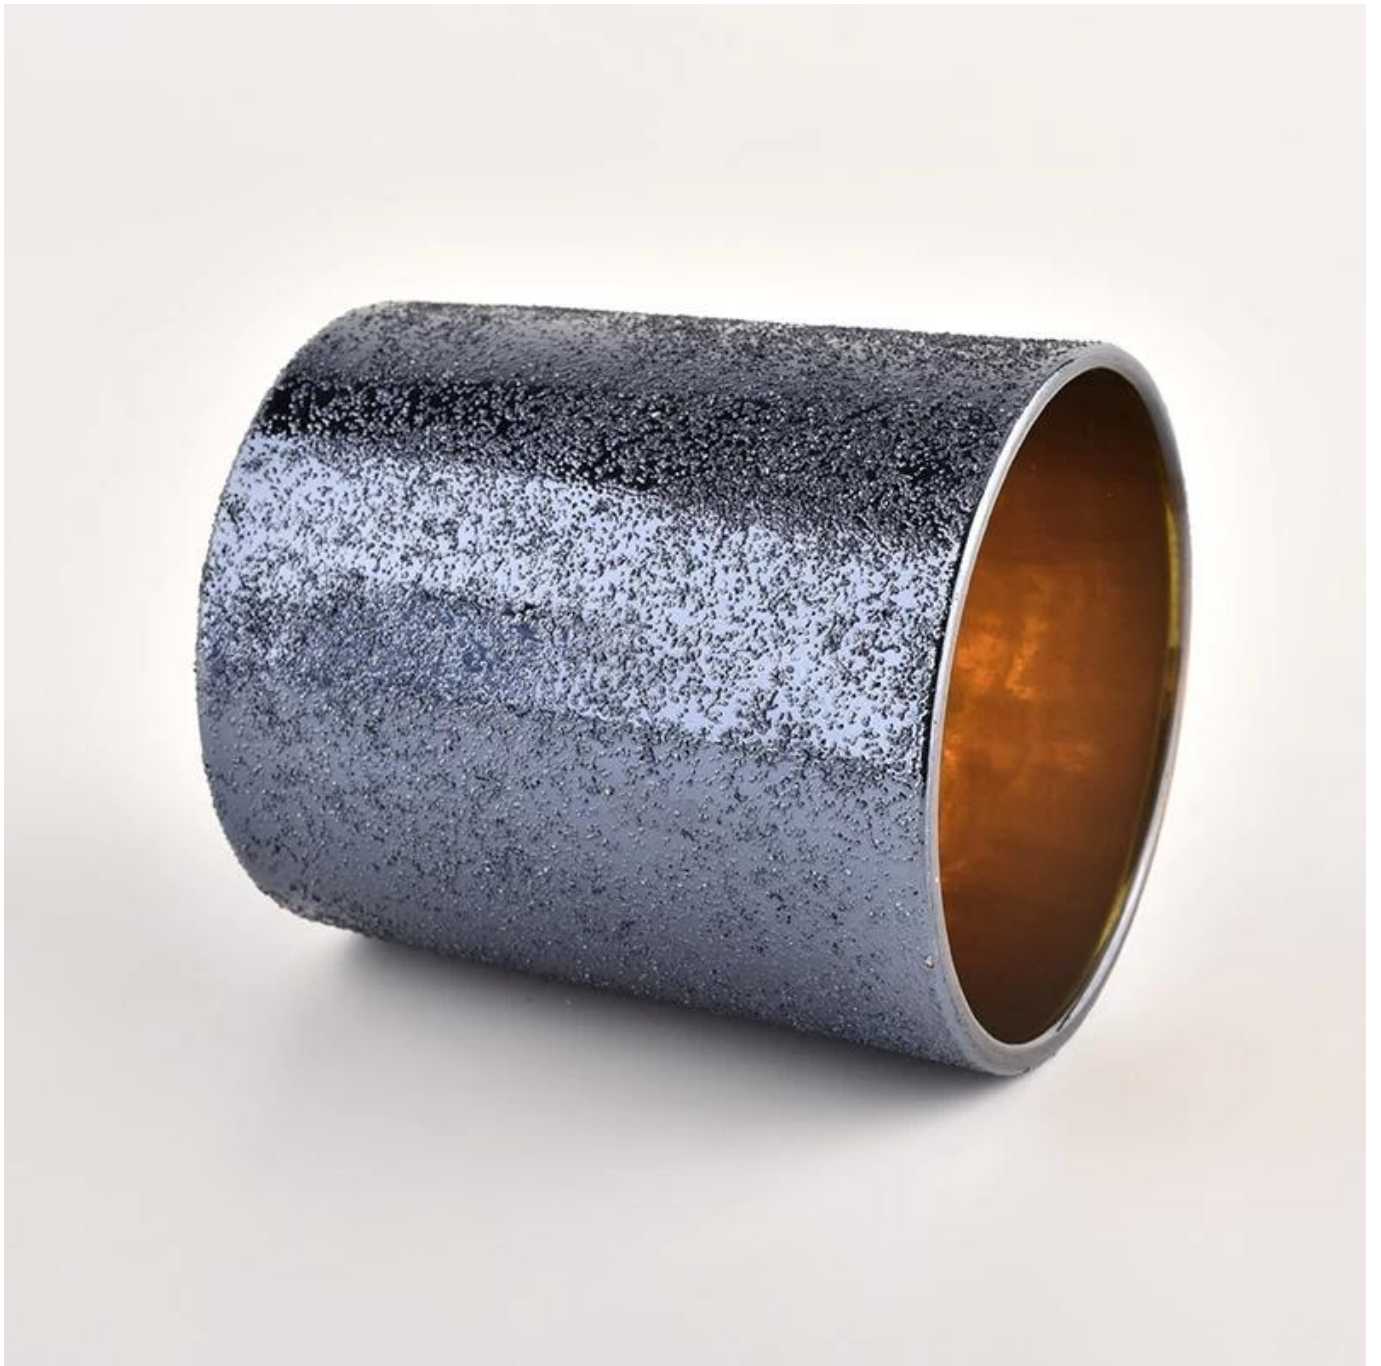

# Effetto metallo di lusso all'ingrosso da 8 once 10 once sul portacandele in vetro per la decorazione domestica

## Descrizione dei barattoli di candela

---

Codice articolo.	SGHL22012418
Materiale	glass
mestiere	Vasi per candele in vetro a rampa sfumata
Tempo di campionamento	1. 5 giorni se esiste una forma e una dimensione esistenti 2. 15 giorni, se hai bisogno di nuove forme e dimensioni di un barattolo di candele in vetro
Imballaggio	Il solito imballaggio, 4 pezzi nella scatola interna, scatola da 48 pezzi
Capacità del prodotto	500.000 ~ 1.000.000 di pezzi al mese
Tempo di consegna	Entro 45 giorni dal campionamento e dall'ordine confermato
Termini di pagamento	30% di deposito da T / T in anticipo e saldo contro copia di B / L
Consegna	Via mare, via aerea, tramite corriere espresso e spedizioniere accettabile

caratteristiche del prodotto	<ol style="list-style-type: none"> <li>1. Portacandele in vetro per decorazioni per la casa di alta qualità</li> <li>2. Adatto per l'uso in hotel, casa, ecc.</li> <li>3. Soddisfare il test ASTM</li> </ol>
Per tua scelta	<ol style="list-style-type: none"> <li>1. Vari modelli e dimensioni per la selezione</li> <li>2. Qualsiasi colore dipinto, freddo, placcatura, modello laser Taglierina per lavorazione</li> <li>3. Pacchetto speciale come film termoretraibile, confezione regalo a colori, confezione regalo bianca, ecc.</li> <li>4. Abbiamo un'officina e un magazzino professionali per garantire i tempi di consegna</li> </ol>