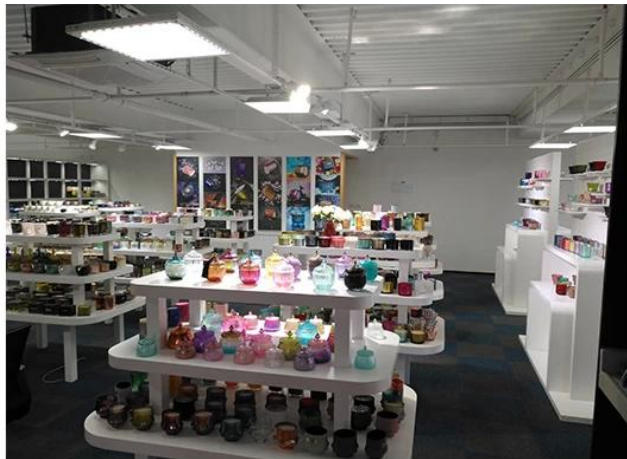

## Visualizzazione della stanza dei campioni

Meiyang Glass offre più di un semplice **La sala campioni di Shenzhen ha 5000 pezzi** Una vasta gamma di opzioni. Ha vinto una grande carta [Recensioni dei clienti](#). Benvenuti nell'ufficio di Shenzhen! L'immagine è la seguente **Solo una parte dei nostri portacandele di design** Benvenuto nell'ufficio di Shenzhen per trovare il tuo preferito, ti porterà molte sorprese, perché è difficile trovare un altro fornitore simile in Cina.