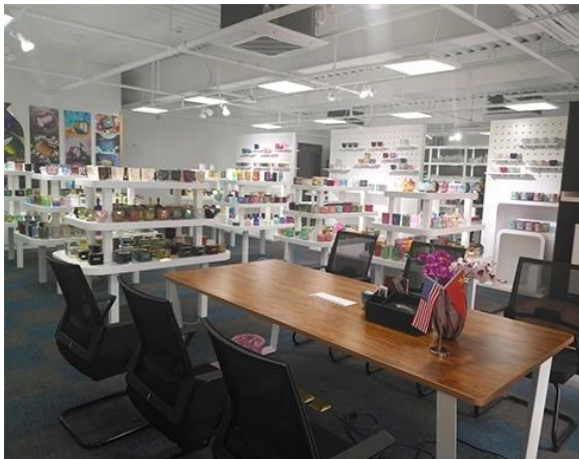

## Visualizzazione della stanza dei campioni

Meiyang Glass offre più di un semplice **La sala campioni di Shenzhen ha 5000 pezzi** Una vasta gamma di opzioni. Ha vinto una grande carta [Recensioni dei clienti](#). Benvenuti nell'ufficio di Shenzhen! L'immagine è la seguente **Solo una parte dei nostri portacandele di design** Benvenuto nell'ufficio di Shenzhen per trovare il tuo preferito, ti porterà molte sorprese, perché è difficile trovare un altro fornitore simile in Cina.