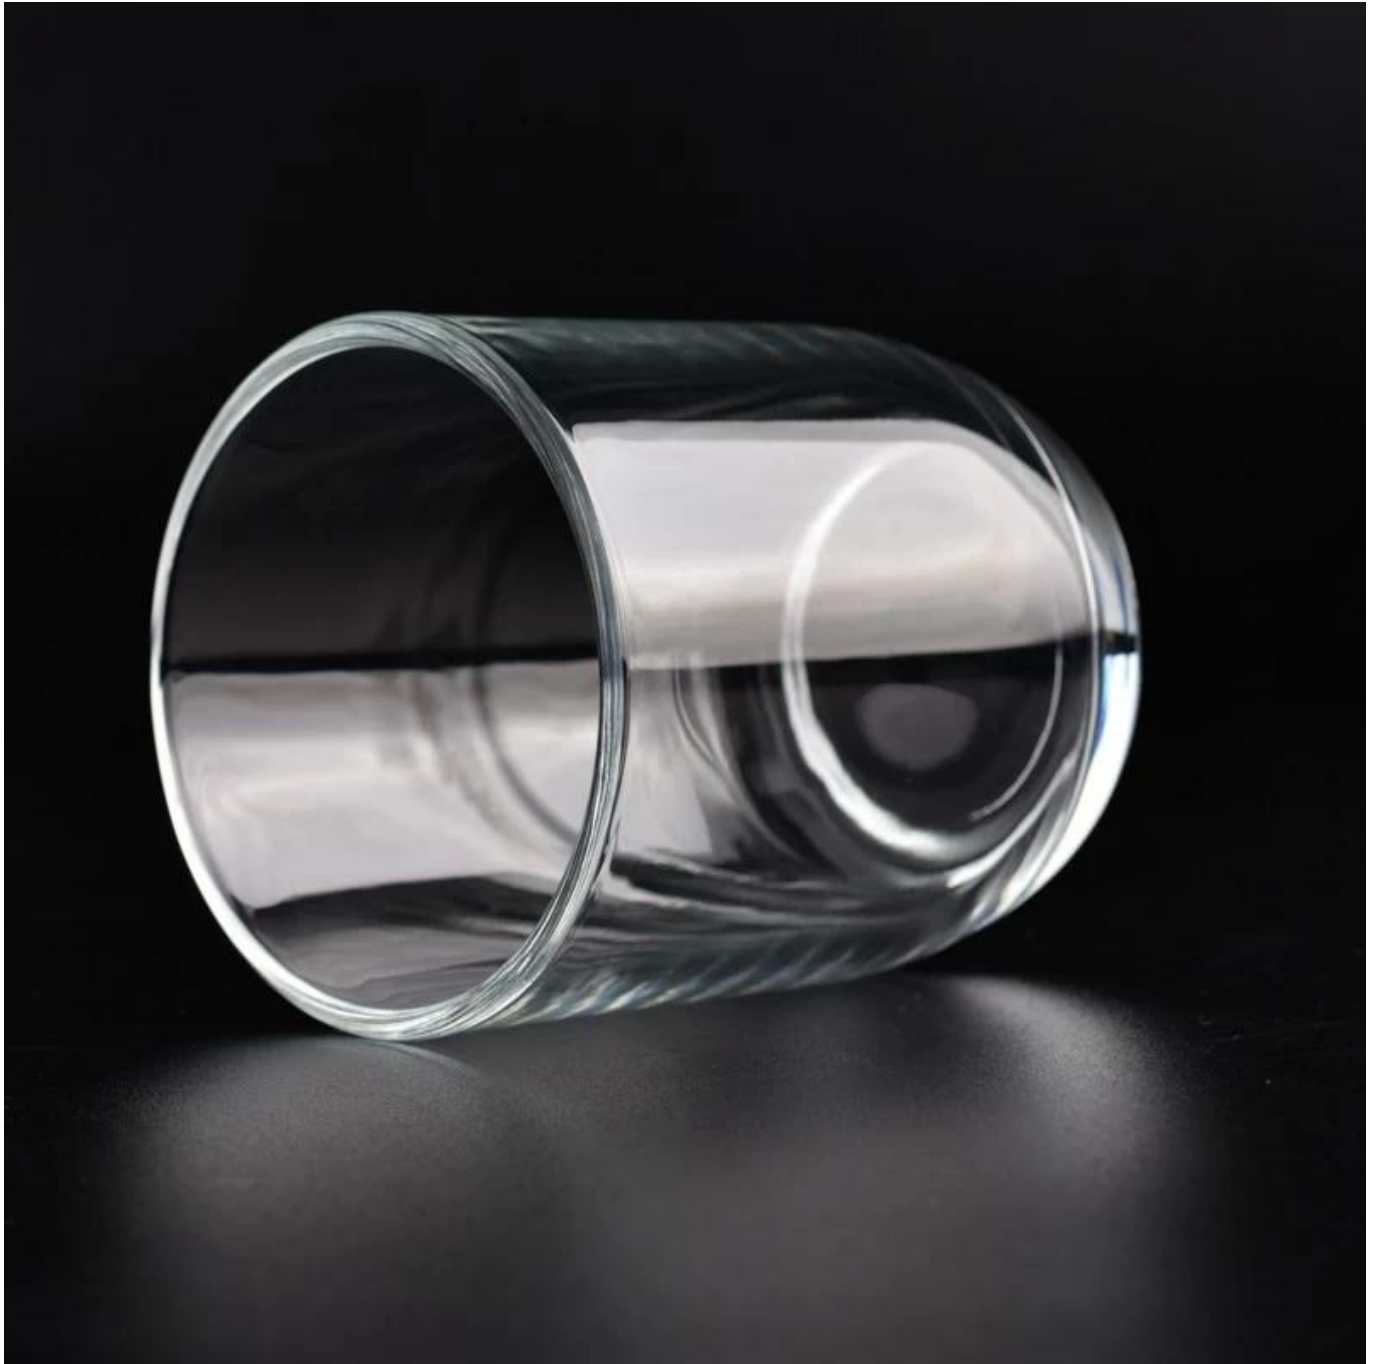

Pimmagini del prodotto

barattoli di candela in vetro trasparente all'ingrosso con fondo tondo

Test: supera il TEST ASTM

Decorazione: spruzzatura di colore, galvanica, logo laser, stampa di decalcomanie, pittura a mano, logo serigrafato, colore smerigliato, colore iridescente, placcatura ionica, ecc.