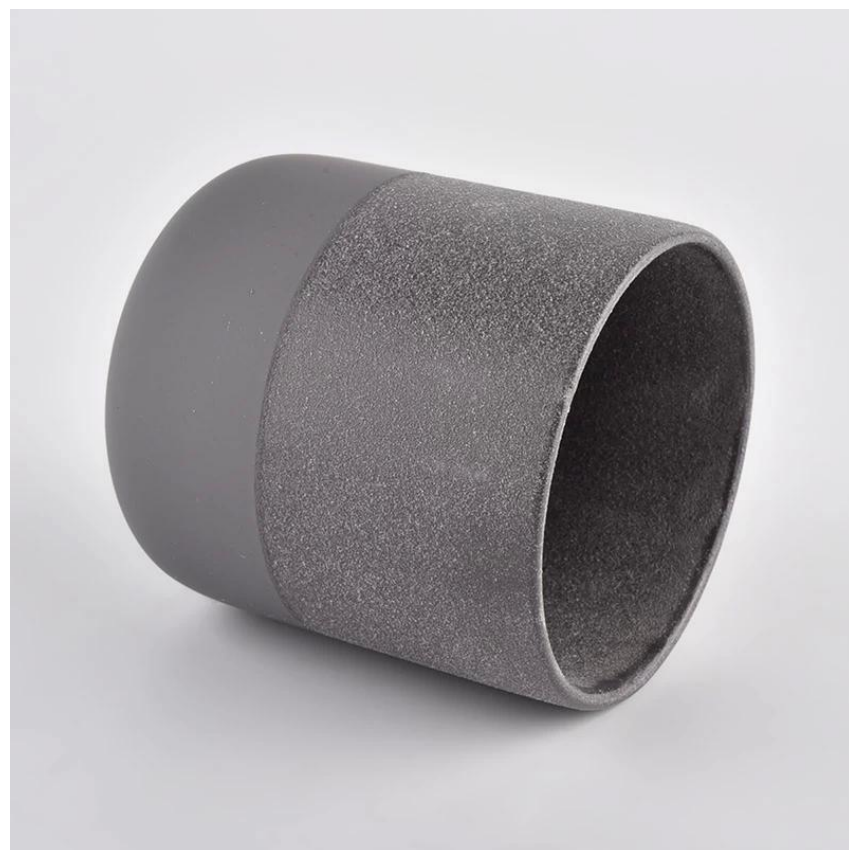

. Regalo di
amicizia o affari

. Rilassamento e
vita romantica

**La progettazione di dimensioni flessibili consente al
tuo mercato di crescere rapidamente**

Nome articolo: SGMK21072601.
Top Dia: 88 mm
Diario inferiore: 51 mm
Altezza: 100 mm
Peso: 285 g
Capacità: 420 ml
MOQ: 3.000 pz.

Disegni personalizzati e diverse dimensioni disponibili

Con il nostro forte sostegno, i nostri clienti crescono rapidamente, dai piccoli laboratori ai leader del settore.

Codice articolo.	SGMK21072601
Materiale	Ceramic
mestiere	barattoli di candela in vetro premuto
Tempo di campionamento	1. 5 giorni se c'è forma di vetro e dimensioni 2. 15 giorni, se hai bisogno di nuove forme e dimensioni in vetro
Imballaggio	Il solito imballaggio, 4 pezzi nella scatola interna, 48 pezzi scatola
Capacità del prodotto	500.000 ~ 1.000.000 di pezzi al mese
Tempo di consegna	Entro 35 giorni dopo il campionamento e l'ordine confermato
Termini di pagamento	Deposito del 30% di T / T in anticipo e saldo contro la copia di B / L
Consegna	Via mare, in aereo, attraverso l'espresso e l'agente di spedizione accettabile

<p>caratteristiche del prodotto</p>	<ol style="list-style-type: none"> 1. Decorazioni per la casa Vaso di candela in vetro da alta qualità 2. Adatto per l'uso in hotel, casa, ecc. 3. Incontra il test ASTM
<p>Per la tua scelta</p>	<ol style="list-style-type: none"> 1. Vari disegni e dimensioni per la selezione 2. qualsiasi colore verniciato, fresco, placcatura, taglierina del modello laser 3. Pacchetto speciale come film termoretraibile, scatola regalo colore, confezione regalo bianco, ecc. 4. Abbiamo un laboratorio professionale e un magazzino per garantire il tempo di consegna