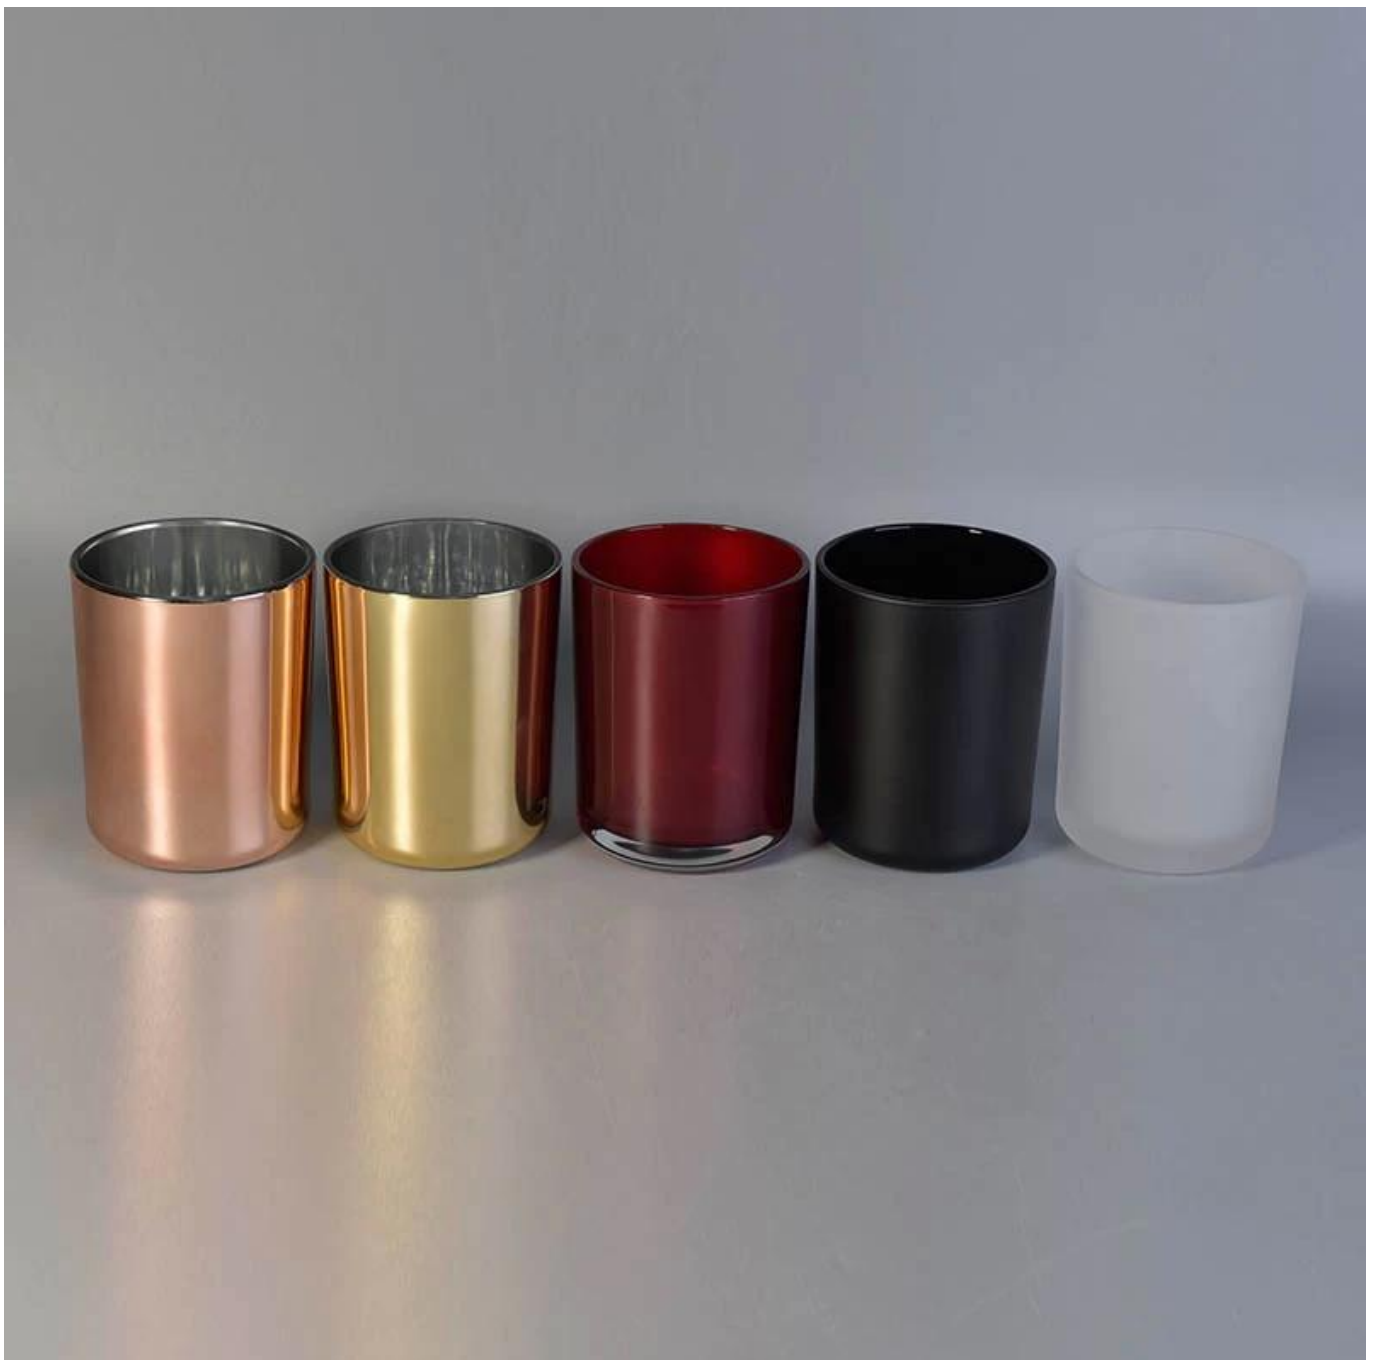

Barattolo di candela in vetro da 2 once -20 once personalizzato all'ingrosso con effetto metallo alla rinfusa

Perché scegliere Sunny bicchiereware

- Potente **OEM/ODM** capacità e tipicà dedizione a **design**, mai la compressione **qualità**
- Sunny Glassware rigorosamente **proteggere i disegni dei clienti**, tutti gli articoli di nuova concezione da noi non sono stati copiati in tre anni.
- **Qualità del prodotto** è l'obiettivo principale di Sunny Glassware. Sunny Glassware una volta ha demolito 80.000 pezzi di vasi di vetro con imperfezioni appena visibili.

Descrizione dei barattoli di candela

Codice articolo.	SGRX809003
Materiale	glass
mestiere	Vasi per candele in vetro a rampa sfumata
Tempo di campionamento	1. 5 giorni se esiste una forma e una dimensione esistenti 2. 15 giorni, se hai bisogno di nuove forme e dimensioni di un barattolo di candele in vetro
Imballaggio	Il solito imballaggio, 4 pezzi nella scatola interna, scatola da 48 pezzi
Capacità del prodotto	500.000 ~ 1.000.000 di pezzi al mese
Tempo di consegna	Entro 45 giorni dal campionamento e dall'ordine confermato
Termini di pagamento	30% di deposito da T / T in anticipo e saldo contro copia di B / L
Consegna	Via mare, via aerea, tramite corriere espresso e spedizioniere accettabile

caratteristiche del prodotto	<ol style="list-style-type: none"> 1. Portacandele in vetro per decorazioni per la casa di alta qualità 2. Adatto per l'uso in hotel, casa, ecc. 3. Soddisfare il test ASTM
Per tua scelta	<ol style="list-style-type: none"> 1. Vari modelli e dimensioni per la selezione 2. Qualsiasi colore dipinto, freddo, placcatura, modello laser Taglierina per lavorazione 3. Pacchetto speciale come film termoretraibile, confezione regalo a colori, confezione regalo bianca, ecc. 4. Abbiamo un'officina e un magazzino professionali per garantire i tempi di consegna