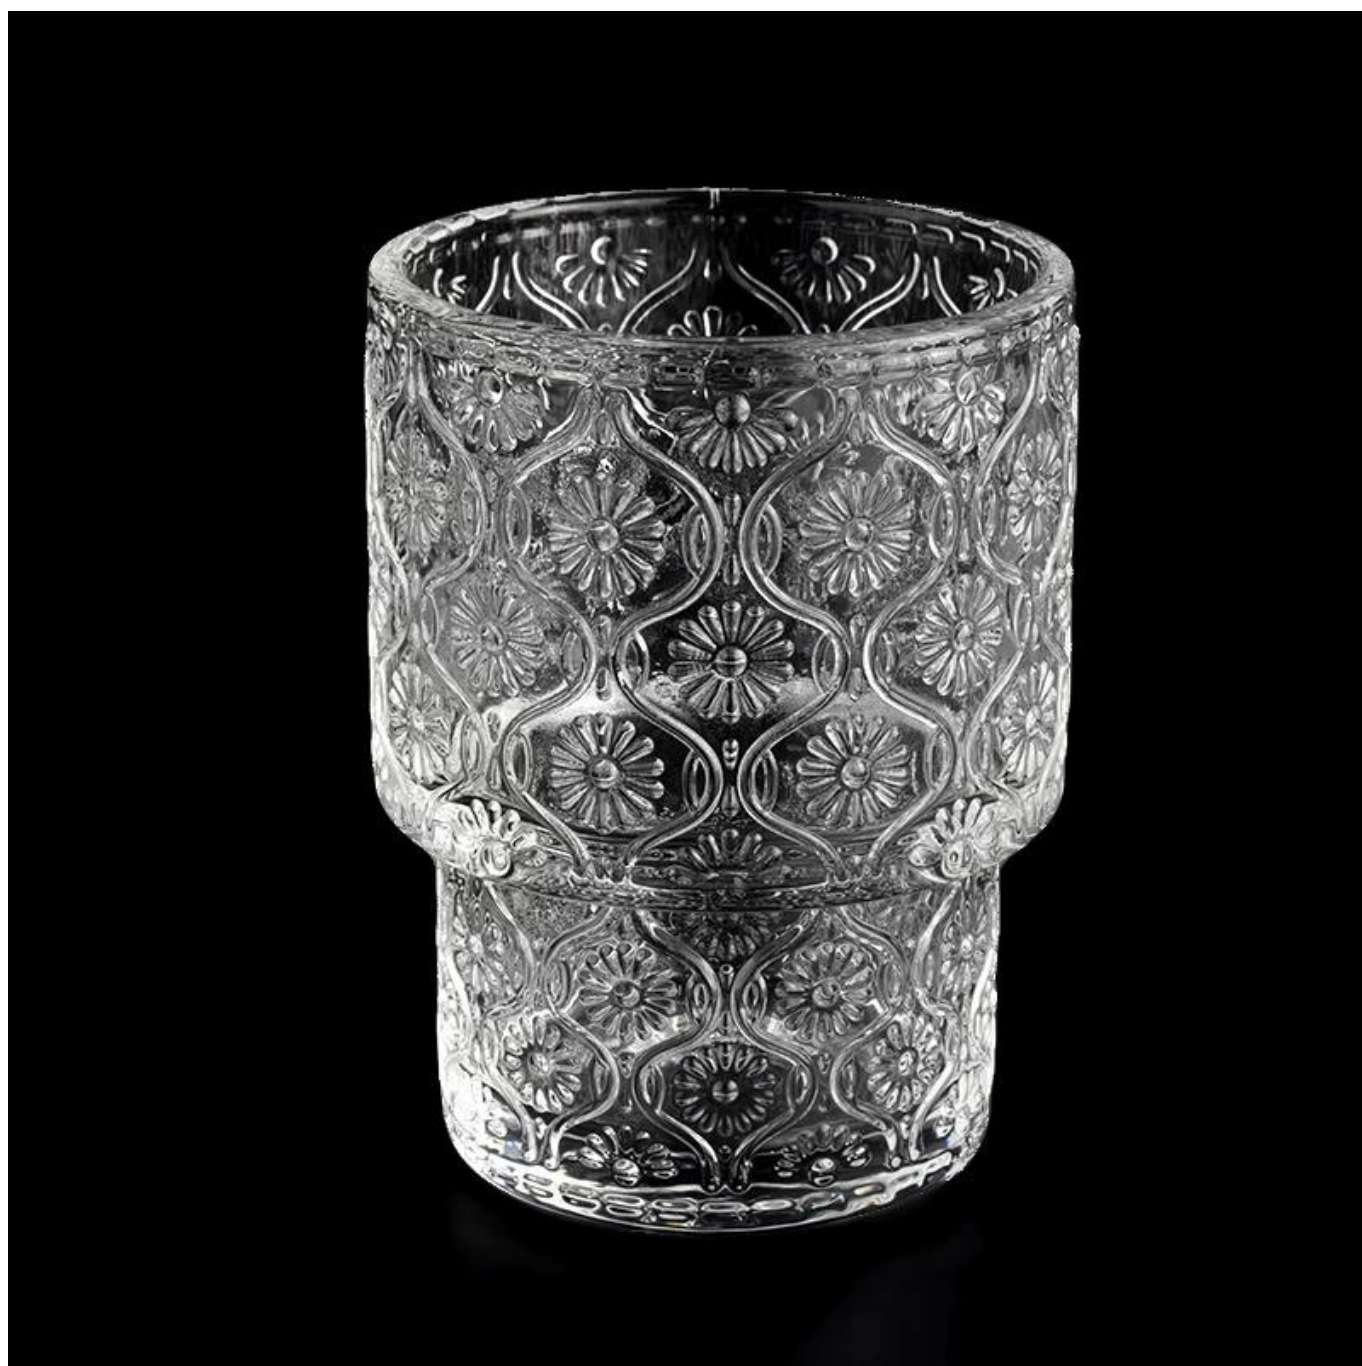

Descrizione dei barattoli di candela

Codice articolo.	SGYH22022301
Materiale	glass
mestiere	Vasi per candele in vetro a rampa sfumata
Tempo di campionamento	1. 5 giorni se esiste una forma e una dimensione esistenti 2. 15 giorni, se hai bisogno di nuove forme e dimensioni di un barattolo di candele in vetro
Imballaggio	Il solito imballaggio, 4 pezzi nella scatola interna, scatola da 48 pezzi
Capacità del prodotto	500.000 ~ 1.000.000 di pezzi al mese
Tempo di consegna	Entro 45 giorni dal campionamento e dall'ordine confermato
Termini di pagamento	30% di deposito da T / T in anticipo e saldo contro copia di B / L
Consegna	Via mare, via aerea, tramite corriere espresso e spedizioniere accettabile