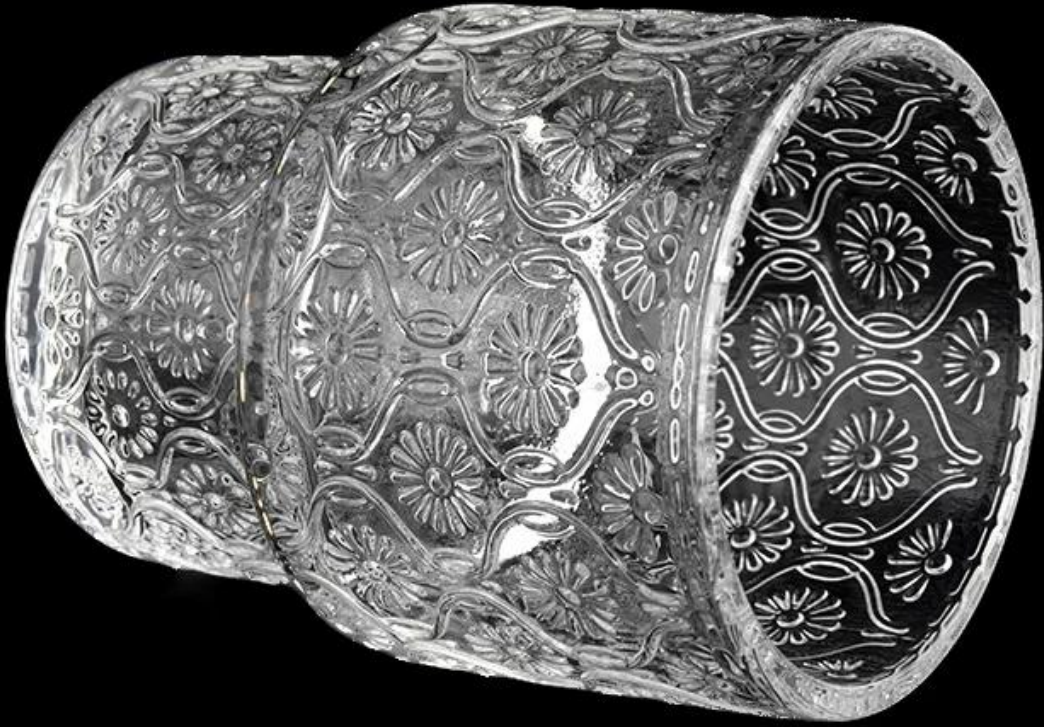

Nuova forma all'ingrosso da 200 ml con barattolo di candela in vetro floreale alla rinfusa

Perché scegliere Sunny bicchiereware

- Potente **OEM/ODM** capacità e tipicà dedizione a **design**, mai la compressione **qualità**
- Sunny Glassware rigorosamente **proteggere i disegni dei clienti**, tutti gli articoli di nuova concezione da noi non sono stati copiati in tre anni.
- **Qualità del prodotto** è l'obiettivo principale di Sunny Glassware. Sunny Glassware una volta ha demolito 80.000 pezzi di vasi di vetro con imperfezioni appena visibili.

Descrizione dei barattoli di candela

Codice articolo.	SGYH22022301
Materiale	glass
mestiere	Vasi per candele in vetro a rampa sfumata
Tempo di campionamento	1. 5 giorni se esiste una forma e una dimensione esistenti 2. 15 giorni, se hai bisogno di nuove forme e dimensioni di un barattolo di candele in vetro
Imballaggio	Il solito imballaggio, 4 pezzi nella scatola interna, scatola da 48 pezzi
Capacità del prodotto	500.000 ~ 1.000.000 di pezzi al mese
Tempo di consegna	Entro 45 giorni dal campionamento e dall'ordine confermato
Termini di pagamento	30% di deposito da T / T in anticipo e saldo contro copia di B / L
Consegna	Via mare, via aerea, tramite corriere espresso e spedizioniere accettabile