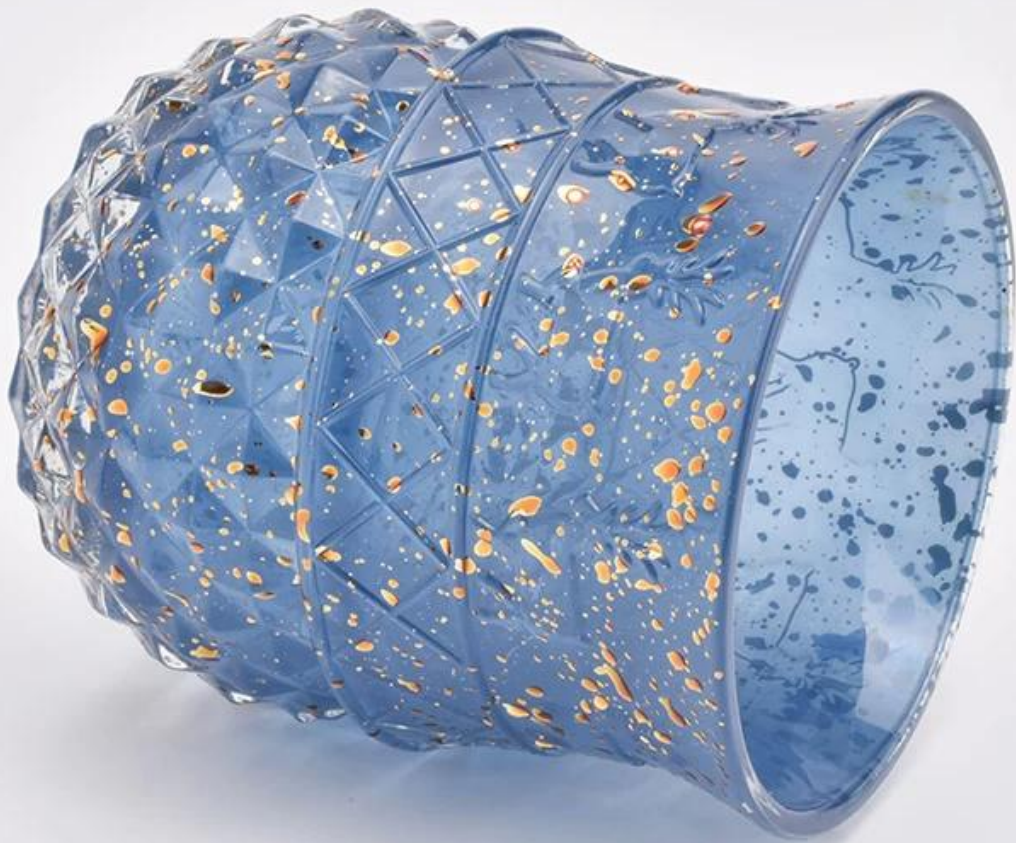

350ml 玻璃水瓶

1. 容量：26 公升

2. 品牌：Sunny Glassware

3. 規格：6 吋

Product Details

產品編號	SGHY19061213
品牌	Sunny Glassware
規格	6 吋
容量	1. 26 公升 2. 26 公升
重量	4 磅 48 盎司
價格	500,000 至 1,000,000 元
包裝	35 個裝
材質	T / T 玻璃 30 磅 / L 玻璃
產地	美國
認證	1. 符合 FDA 標準 2. 符合 FDA 標準 3. ASTM 標準
其他資訊	1. 符合 FDA 標準 2. 符合 FDA 標準 3. 符合 FDA 標準 4. 符合 FDA 標準 5. 符合 FDA 標準