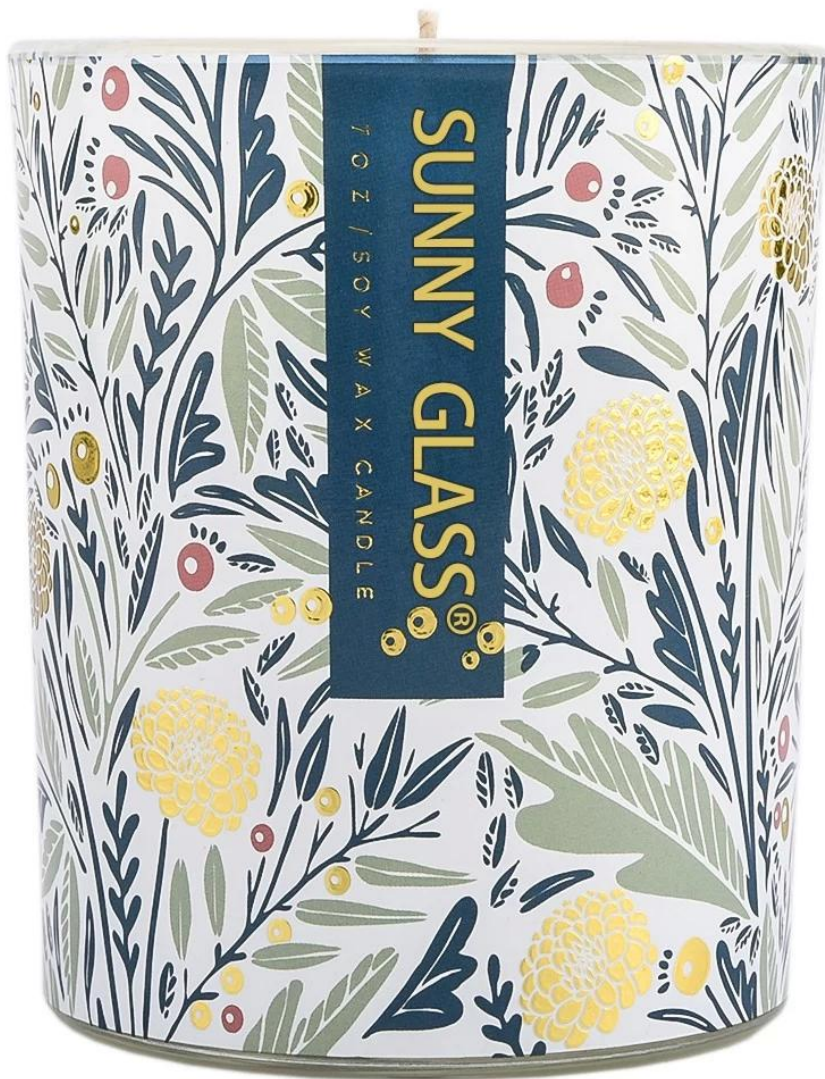

SUNNY GLASS®

7oz / SOY WAX CANDLE

SUNNY GLASS®

7 OZ / SOY WAX CANDLE

SUNNY GLASS®

7 OZ / SOY WAX CANDLE

深圳市宏德达玻璃有限公司  
深圳市美阳玻璃制品有限公司  
SUNNY GROUP