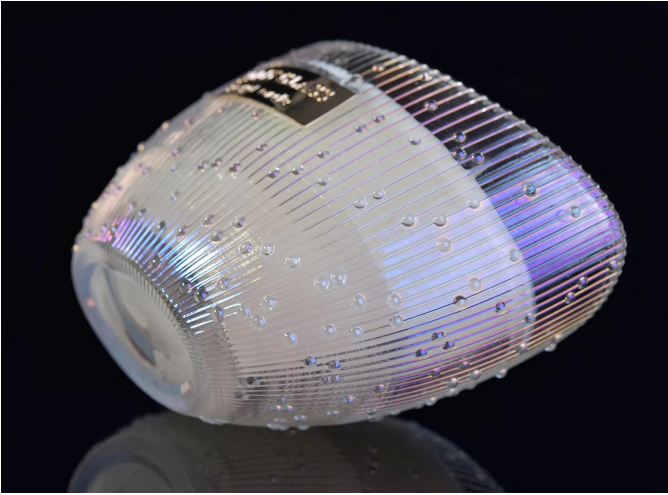

XXXXXXXXXXXXXXXXXXXXXXXXXXXXXXXXXXXXXXXXXXXX

XXXXXSGLYP21072601
TOP DIA 77mm
XXXXXX 51mm
XXX 95mm
XXX 277g
XXX 296ml
MOQ XXXXXX 3,000

XXXXXXXXXXXXXXXXXXXXXXXXXXXX

XXXXXXXXXXXXXXXXXXXXXXXXXXXXXXXXXXXXXXXXXXXXXXXXXXXXXXXXXXXXXXXXXXXX

XXXXXXXXXX 8oz 10ozXXXXXXXXXXXXXXXXXXXXXXXXXXXX