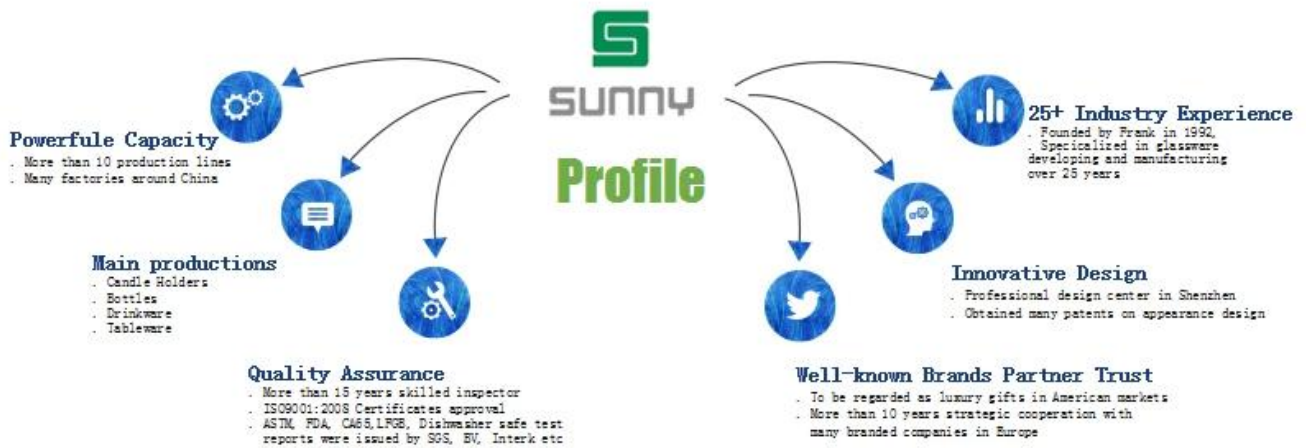

Sample Room

4,000+ Items for Choice

Shenzhen Sunny Glassware Co.,Ltd

—To be your **Reliable Supplier**

公司简介

1. 专业生产各种玻璃器皿
2. 拥有完善的质量管理体系
3. 产品远销欧美日韩等国家和地区

产品系列

1. 玻璃杯、玻璃碗、玻璃碟
2. 玻璃花瓶、玻璃烛台
3. 玻璃茶具、玻璃咖啡具