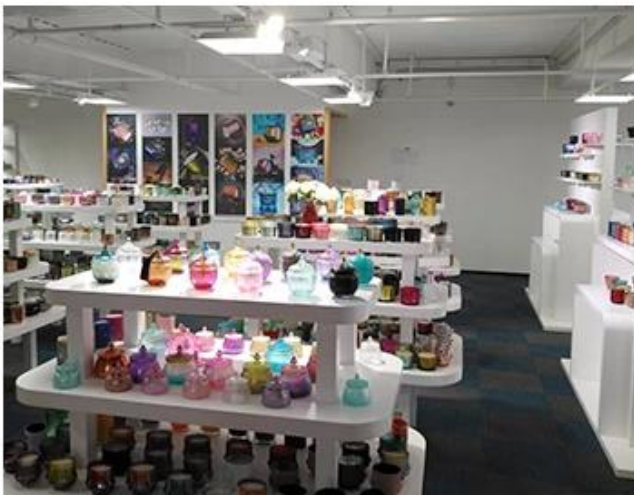

SAMPLE ROOM

There are more than 5000 products in
sample room of Sunny Glassware
for your reference. No second Co. in China!

Factory Show

000 00 000 00 00000. 000 00 000 000 000000. [00 00](#)