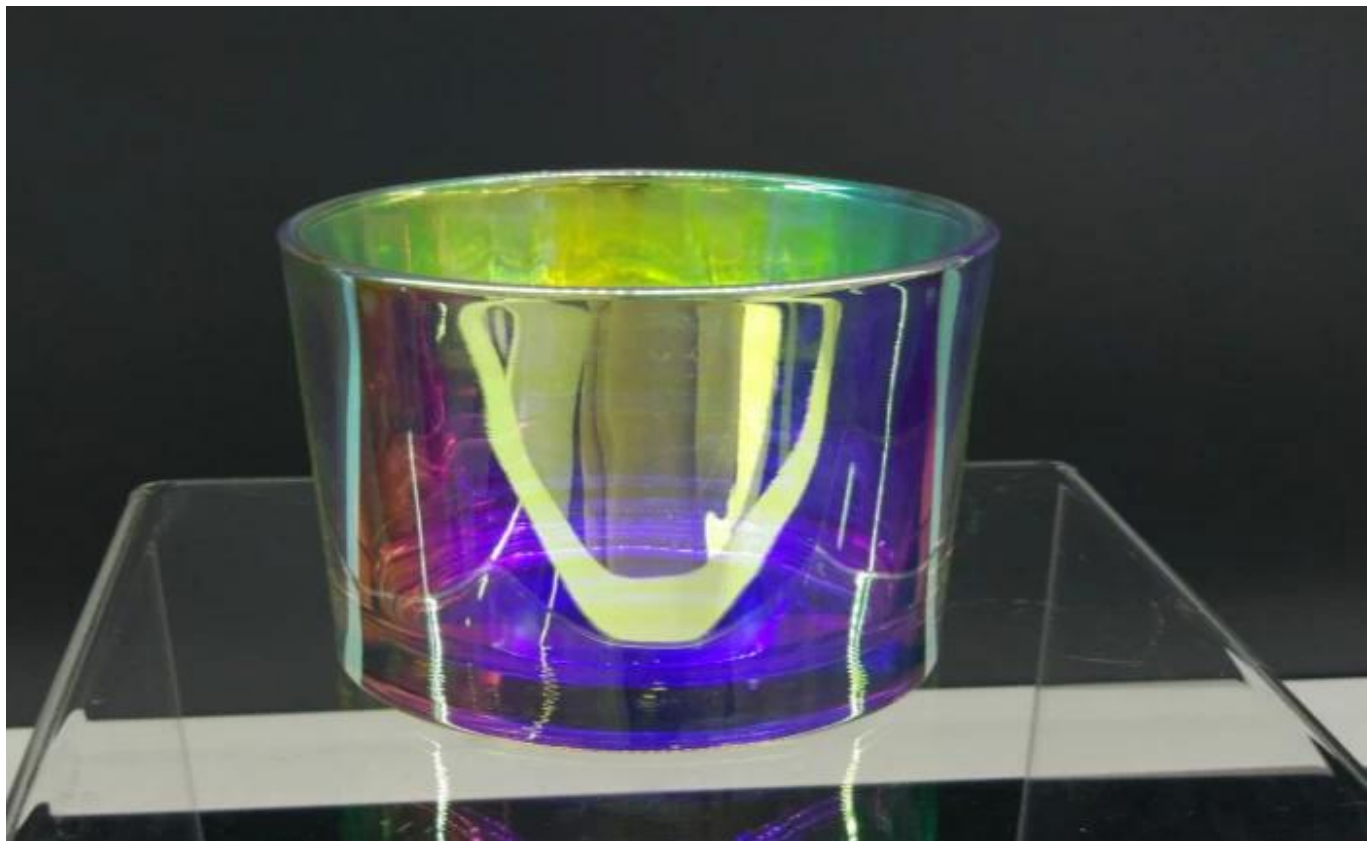

unny Group 26 30

10 0%

e

unny

[P00 000](#)

000 00 00 MOQ 00 000 00 20oz 000 000 000 0 0000 000 00 000000 2oz

☎ ☎☎ ☎ ☎☎☎ ☎☎ ☎☎ **Rai☎☎y☎☎** ☎☎ ☎☎☎☎☎☎. ☎☎ales26@sunnyglassware.com☎☎ ☎☎☎☎ ☎☎☎☎☎.