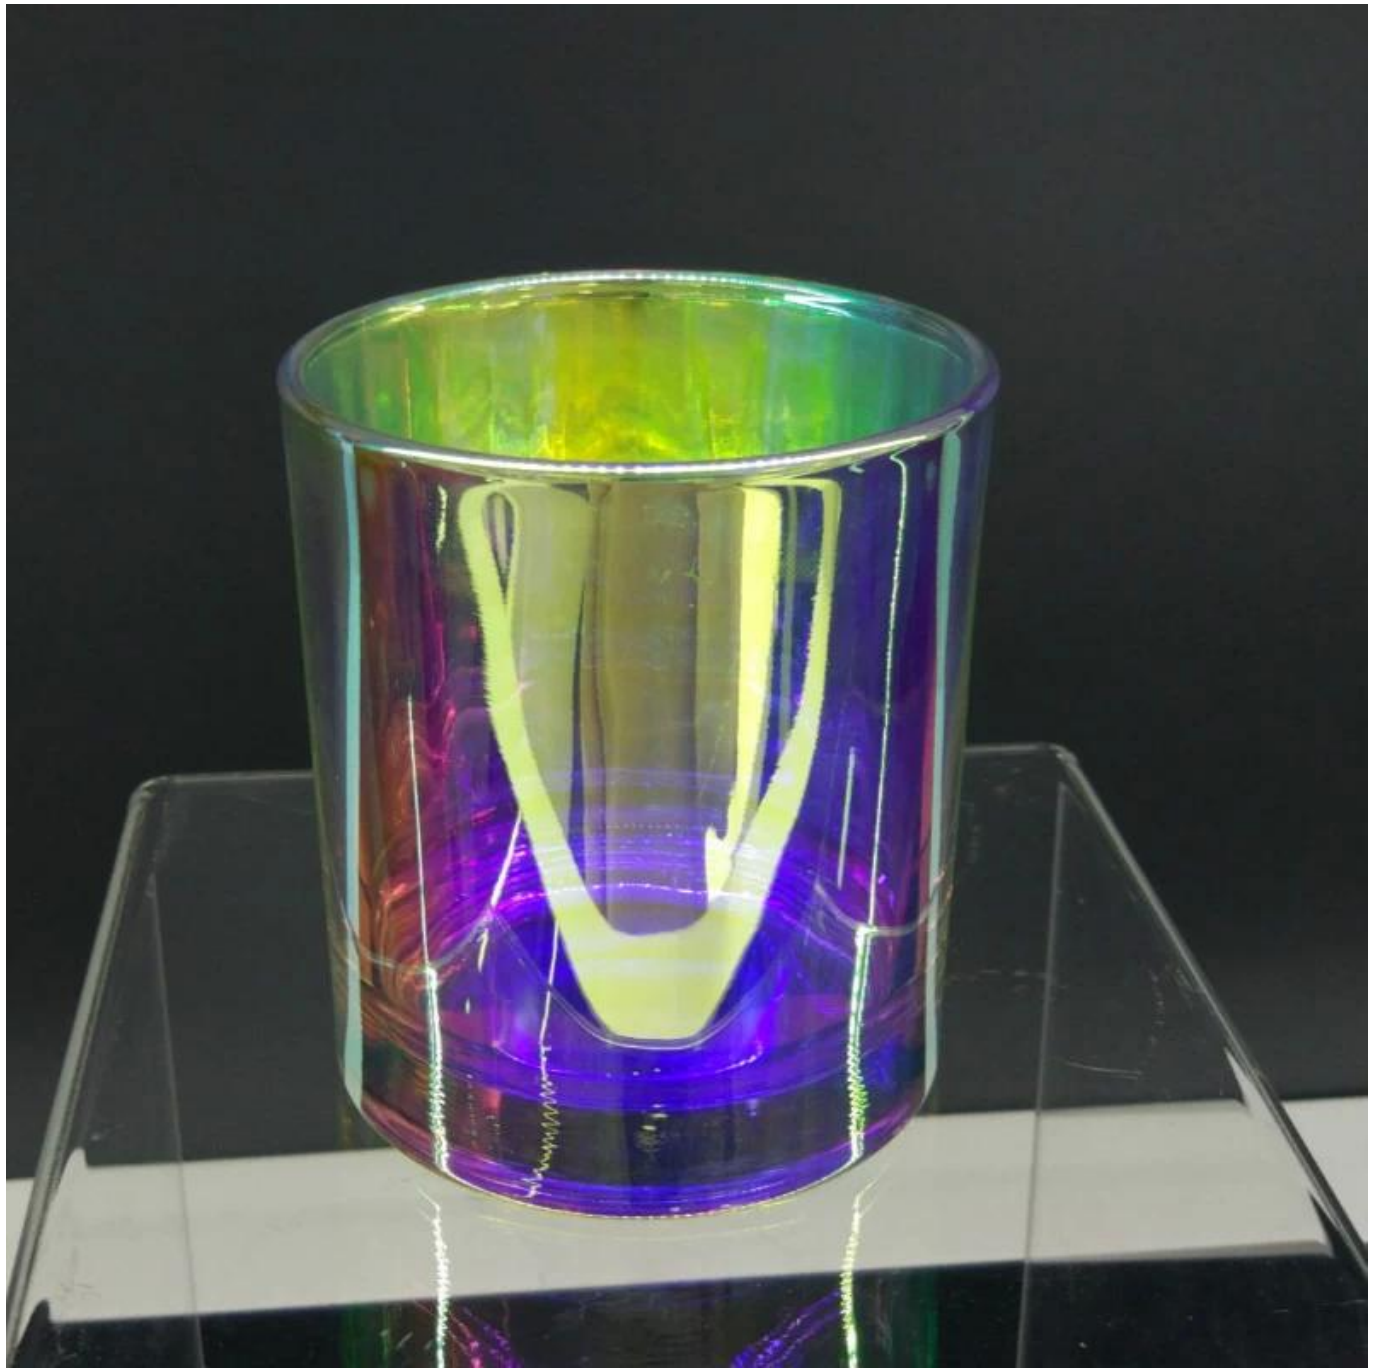

unny Group 26 30

10 0%

e

unny

[P00 000](#)

000 00 00 MOQ 00 000 00 20oz 000 000 000 0 0000 000 00 000000 2oz

☎ ☎☎ ☎ ☎☎☎ ☎☎ ☎☎ **Rai☎☎y☎☎** ☎☎ ☎☎☎☎☎☎. ☎☎ales26@sunnyglassware.com☎☎ ☎☎☎☎ ☎☎☎☎☎.