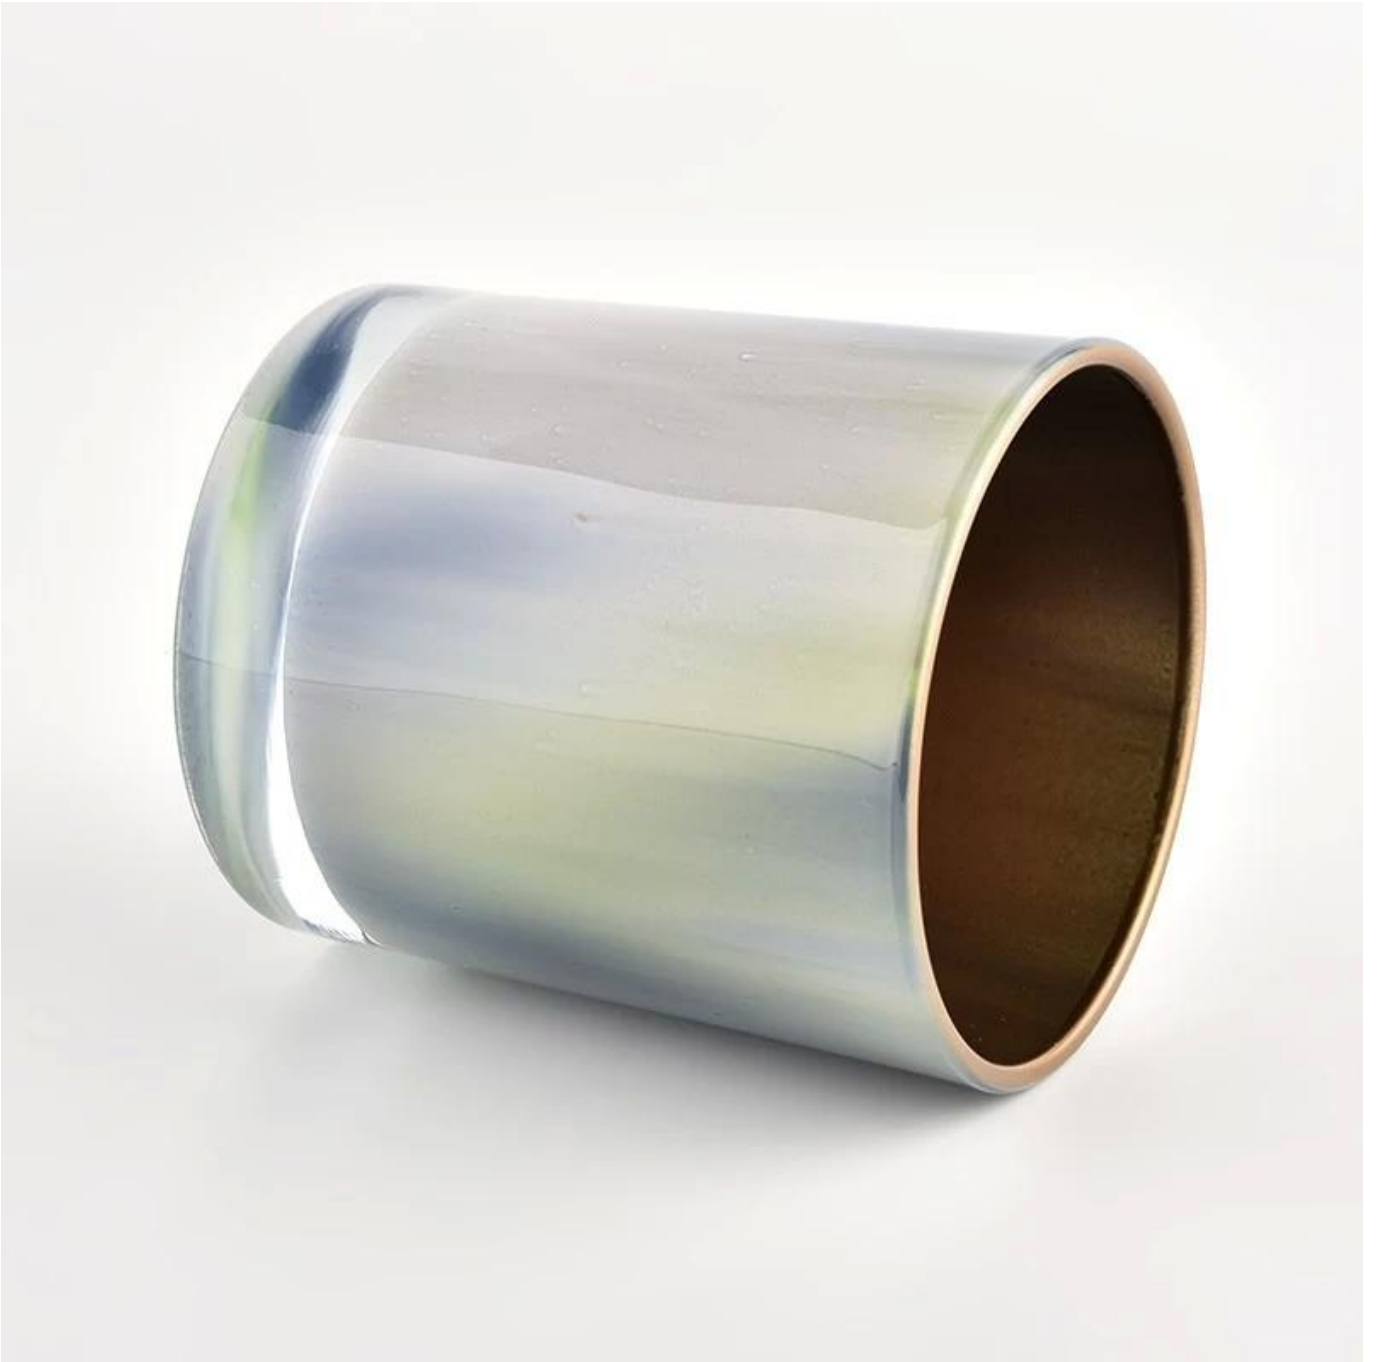

የሙሉ ስርዓት ስርዓት - ለሙሉ ስርዓት ስርዓት ስርዓት ስርዓት ስርዓት. ስር, ስርዓት ስርዓት ስርዓት [www.example.com](#) ስር
ስር ስር.