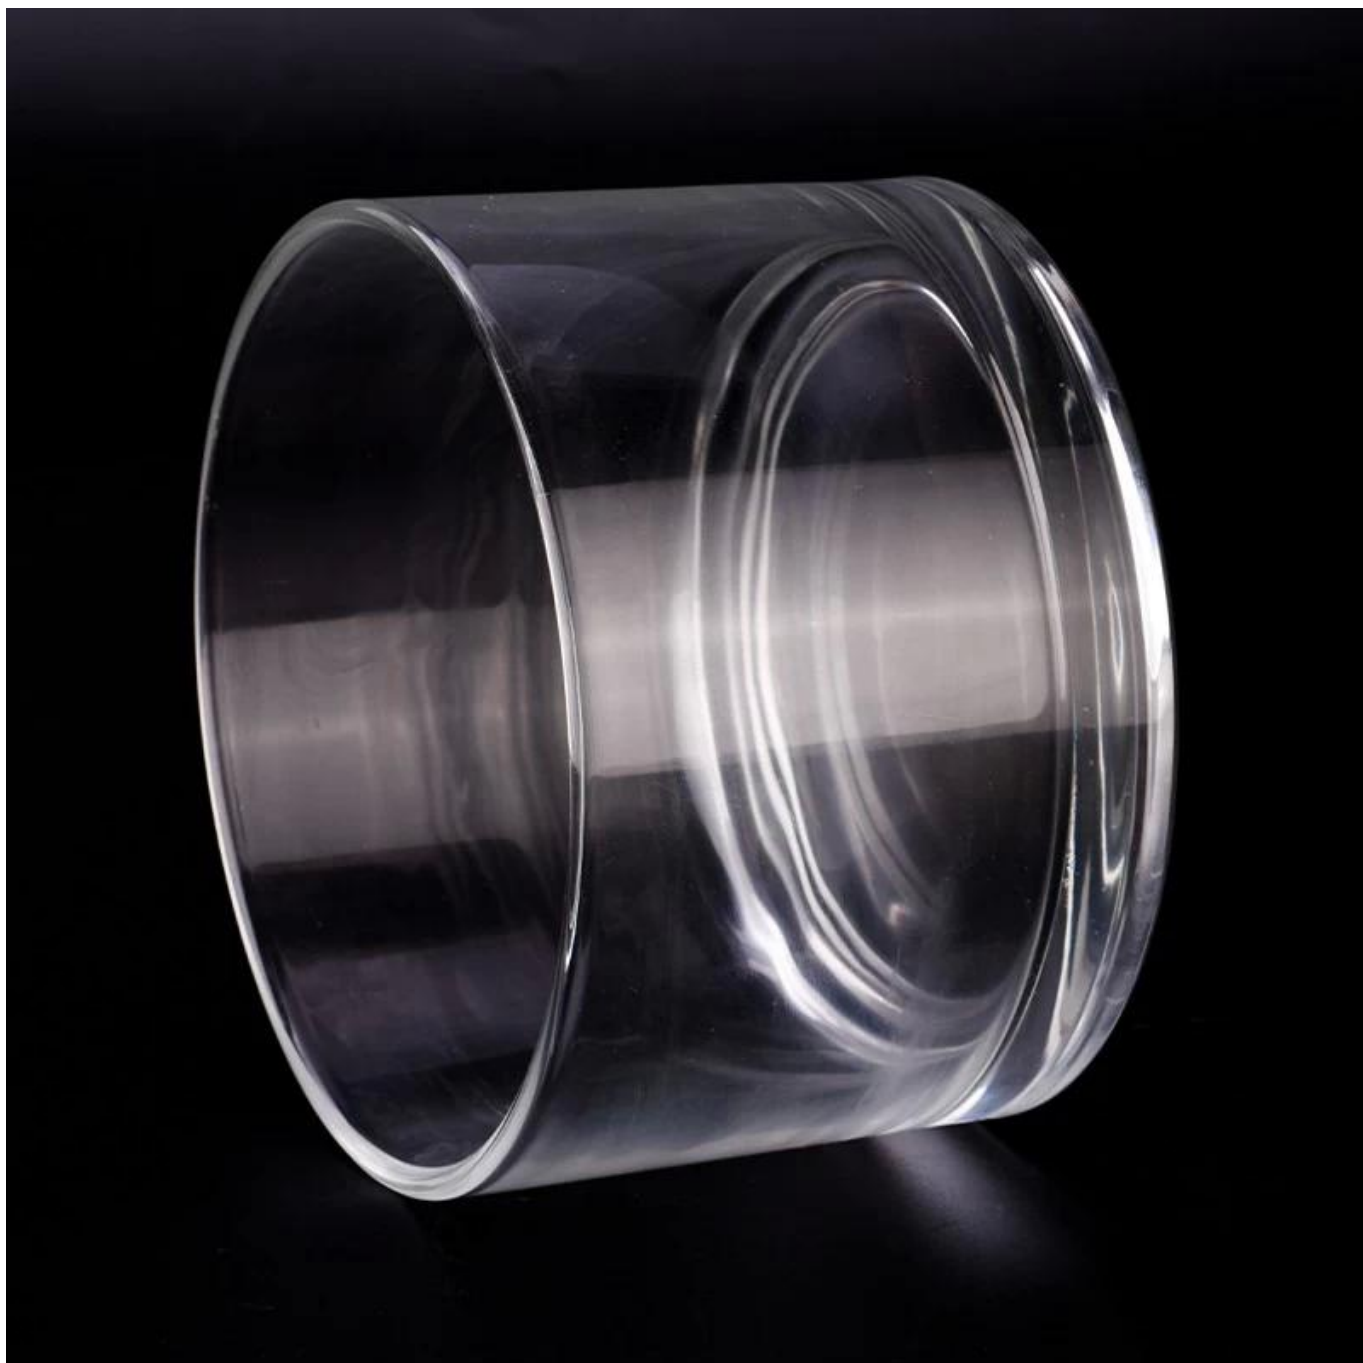

[www.00000.com](#) 0000 0000 00 00 0000 0000 0000 0000 0000 00 0000 0000 0 00000.