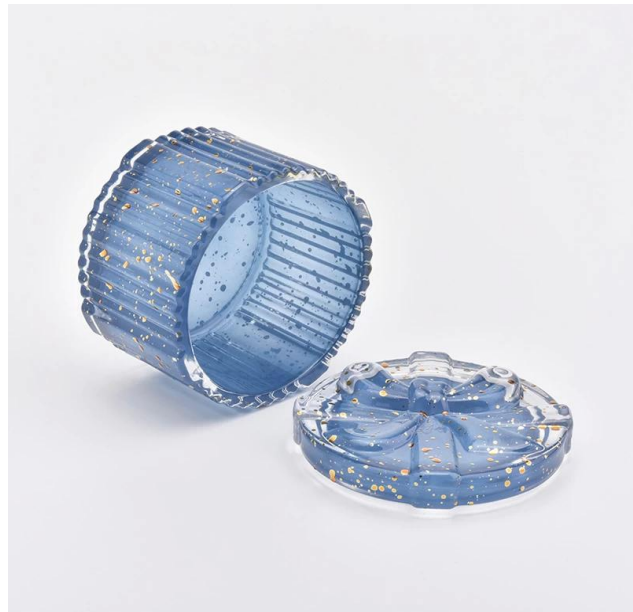

Sunny Candle holder 玻璃 玻璃

玻璃 玻璃 玻璃 玻璃

- 玻璃 玻璃 玻璃 玻璃
- 80 % 玻璃 玻璃 玻璃 玻璃
- ANSI / ASQ Z1.4 plus 6 Sunny strict QC 玻璃 玻璃
- 玻璃 玻璃 玻璃 玻璃 玻璃 玻璃

玻璃 玻璃

- Made-in-China Awards 玻璃 Beauty 玻璃
- NEST 玻璃 玻璃 玻璃
- 玻璃 玻璃 玻璃 玻璃 玻璃
- 玻璃 玻璃 玻璃 玻璃