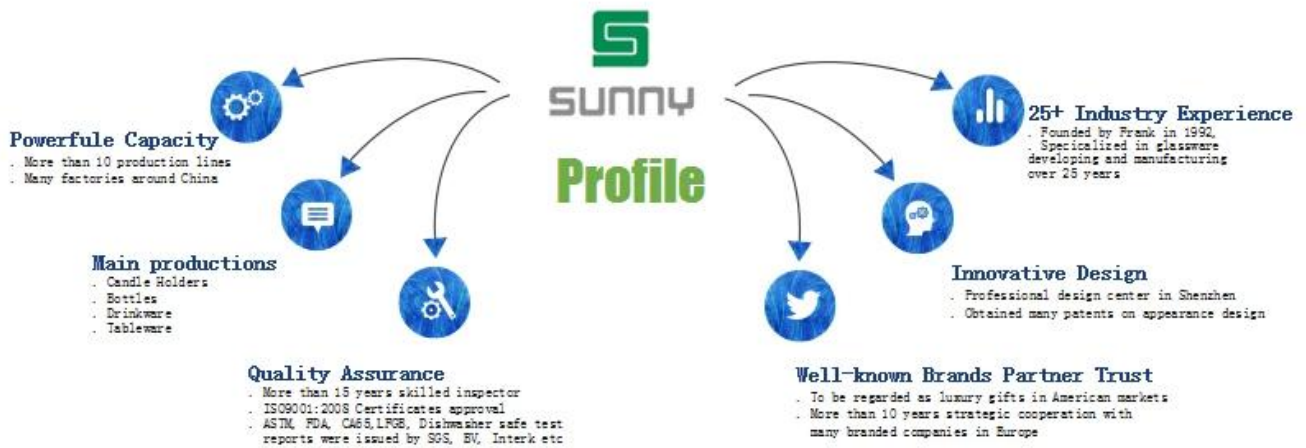

Sample Room

4,000+ Items for Choice

# Shenzhen Sunny Glassware Co.,Ltd

—To be your **Reliable Supplier**

1. 2015年，公司被评为“中国玻璃器皿行业领军企业”。

1. 2015年，公司被评为“中国玻璃器皿行业领军企业”。
2. 2015年，公司被评为“中国玻璃器皿行业领军企业”。
3. 2015年，公司被评为“中国玻璃器皿行业领军企业”。

2. 2015年，公司被评为“中国玻璃器皿行业领军企业”。