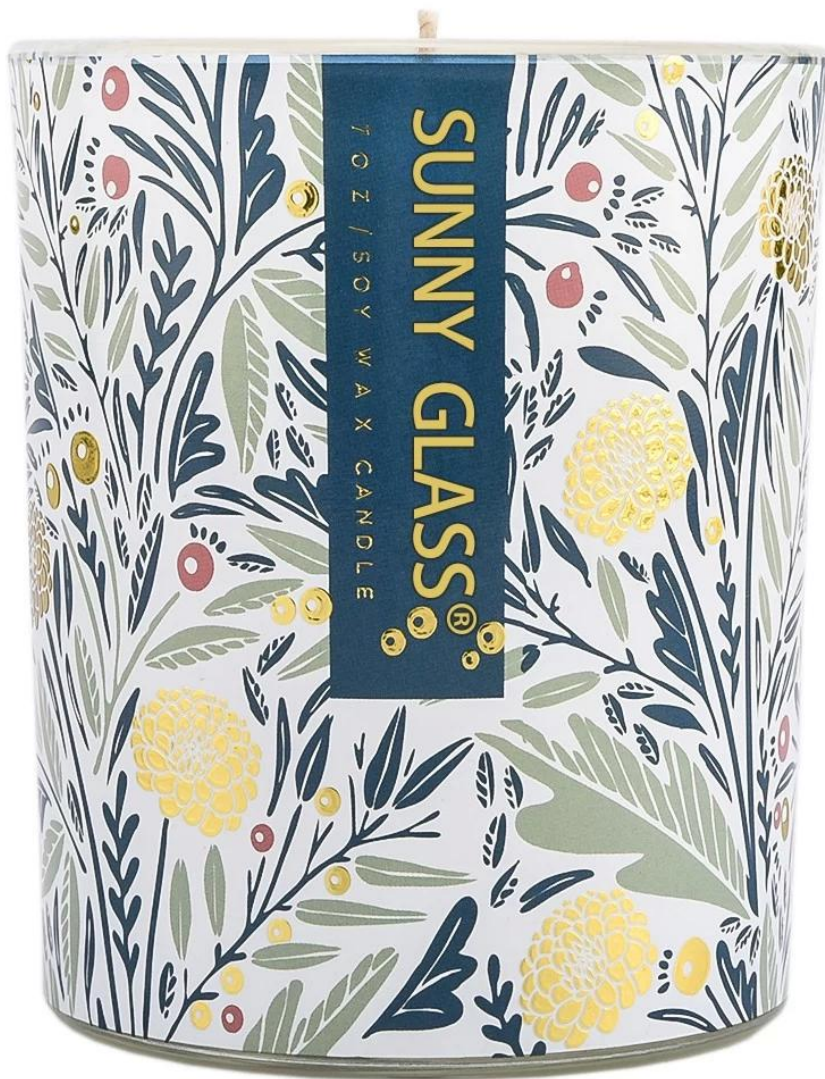

## Sunny Glassware 玻璃杯 玻璃杯

- 玻璃杯 玻璃杯 玻璃杯, 玻璃杯 玻璃杯 玻璃杯
- 玻璃杯 玻璃杯 玻璃杯 玻璃杯 玻璃杯, 玻璃杯 玻璃杯 玻璃杯 玻璃杯 30 玻璃杯 玻璃杯 玻璃杯.
- 玻璃杯 玻璃杯 Sunny Glassware 玻璃杯 玻璃杯. Sunny Glassware 玻璃杯 玻璃杯 玻璃杯 80,000 玻璃杯 玻璃杯 玻璃杯 玻璃杯.

玻璃杯 玻璃杯 玻璃杯

玻璃杯: 81mm\*98mm

玻璃杯 玻璃杯 玻璃杯 玻璃杯 玻璃杯 玻璃杯 玻璃杯 玻璃杯 玻璃杯 玻璃杯. 玻璃杯 玻璃杯 8 玻璃杯 玻璃杯 玻璃杯 玻璃杯.

**SUNNY GLASS**  
7oz / SOY WAX CANDLE

SUNNY GLASS®

7 OZ / SOY WAX CANDLE

SUNNY GLASS®

7 OZ / SOY WAX CANDLE

深圳市宏德达玻璃有限公司  
深圳市美阳玻璃制品有限公司