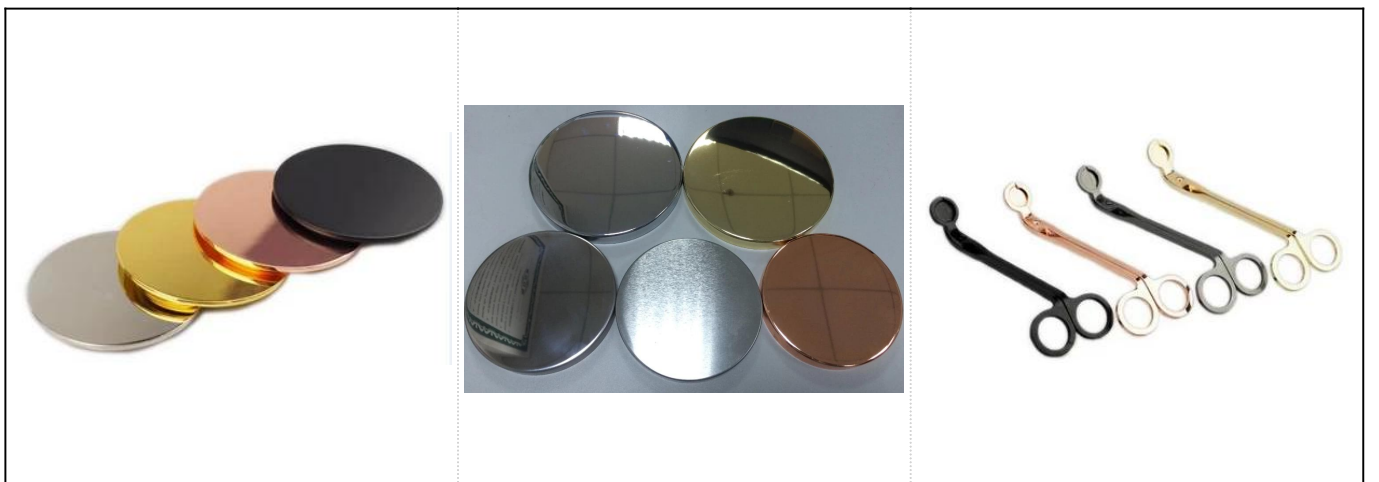

## More Product Pictures

□□□□ □□□□ :

Office & Sample Room

Sunny Glassware 1992 年創立，專營各類玻璃器皿，產品種類繁多，包括：玻璃杯、玻璃碗、玻璃碟、玻璃罐、玻璃瓶、玻璃壺、玻璃花瓶、玻璃燈罩、玻璃裝飾品等。產品符合 EU, AU 24 等國際標準。品質優良，價格公道。歡迎各界人士垂詢。AQL 檢驗標準，品質保證。

產品規格說明：