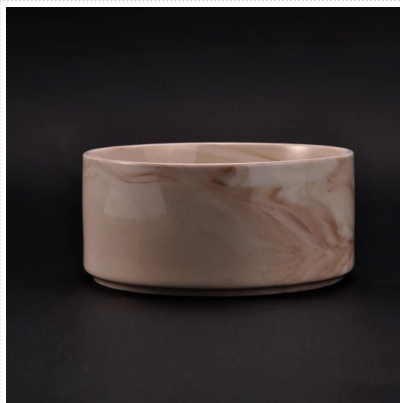

[Similar Products Link](#)