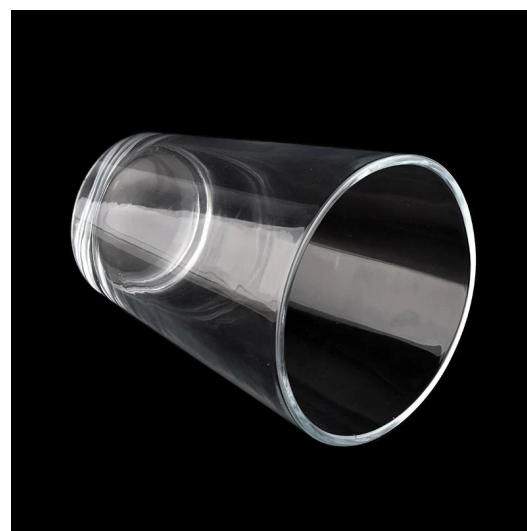

...□ □□ □□ □□□□□ □□ □□

...□ □□□□ □□□□ □ □

SGJD21101601..

SGJD21101601..

Top Dia : 186 mm.

Bottom Dia : 120 mm

Height : 230mm.

Weight : 2410g.

Capacity : 3000ml.

MOQ : 10000pcs.

SGJD21101601..

SGJD21101601..

SGJD21101601	SGJD21101601
glass	glass
SGJD21101601	SGJD21101601
1. SGJD21101601 5 2. 15, SGJD21101601 SGJD21101601	1. SGJD21101601 SGJD21101601 5 2. 15, SGJD21101601 SGJD21101601 SGJD21101601
SGJD21101601 4, 48	SGJD21101601 SGJD21101601 4, 48
SGJD21101601 500,000 ~ 1,000,000	SGJD21101601 500,000 ~ 1,000,000
SGJD21101601 35	SGJD21101601 SGJD21101601 35
T / T SGJD21101601 30 % B / L	T / T SGJD21101601 30 % SGJD21101601 B / L SGJD21101601
SGJD21101601, SGJD21101601, SGJD21101601	SGJD21101601, SGJD21101601, SGJD21101601 SGJD21101601 SGJD21101601