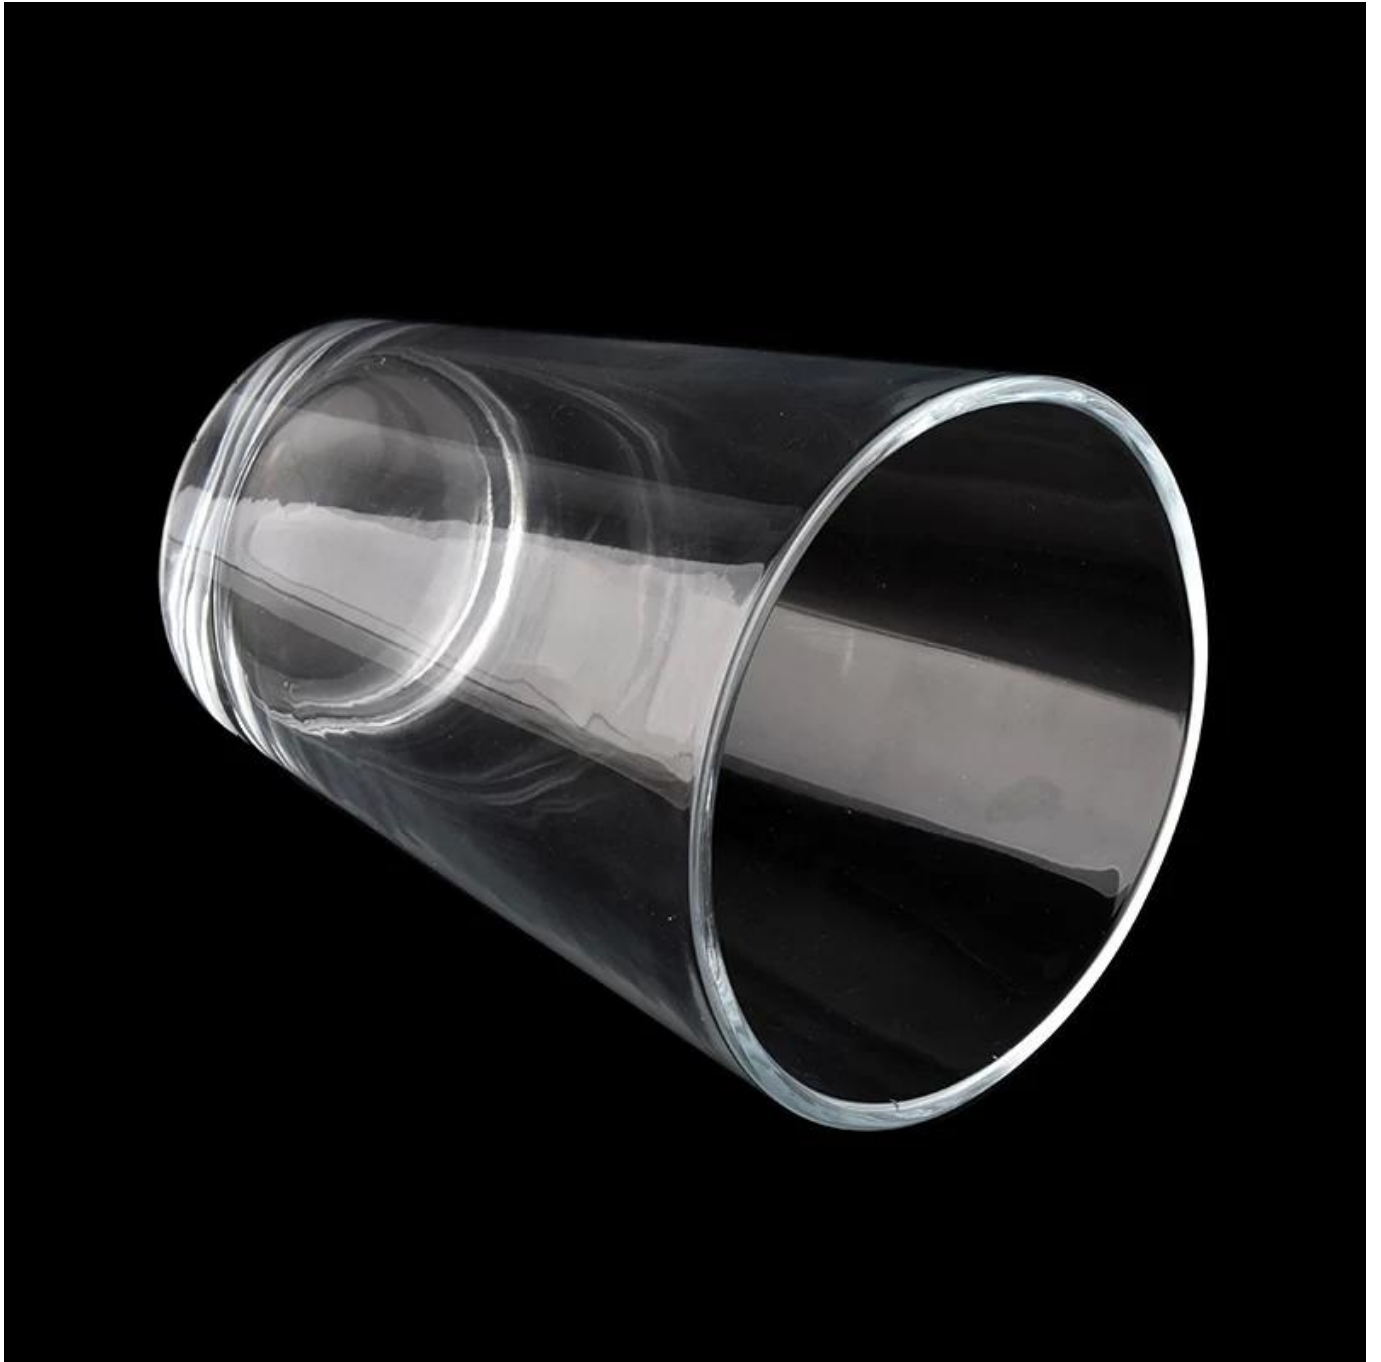

...□ □□ □□ □□□□□ □□ □□

...□ □□□□ □□□□ □ □

SGJD21101601..

SGJD21101601..

Top Dia : 186 mm.

Bottom Dia : 120 mm

Height : 230mm.

Weight : 2410g.

Capacity : 3000ml.

MOQ : 10000pcs.

SGJD21101601..

SGJD21101601..

SGJD21101601	SGJD21101601
glass	glass
SGJD21101601	SGJD21101601
1. SGJD21101601 5 2. 15, SGJD21101601 SGJD21101601	1. SGJD21101601 SGJD21101601 5 2. 15, SGJD21101601 SGJD21101601 SGJD21101601
SGJD21101601 4, 48	SGJD21101601 SGJD21101601 4, 48
SGJD21101601 500,000 ~ 1,000,000	SGJD21101601 500,000 ~ 1,000,000
SGJD21101601 35	SGJD21101601 SGJD21101601 35
T / T SGJD21101601 30 % B / L	T / T SGJD21101601 30 % SGJD21101601 B / L SGJD21101601
SGJD21101601, SGJD21101601, SGJD21101601	SGJD21101601, SGJD21101601, SGJD21101601 SGJD21101601 SGJD21101601