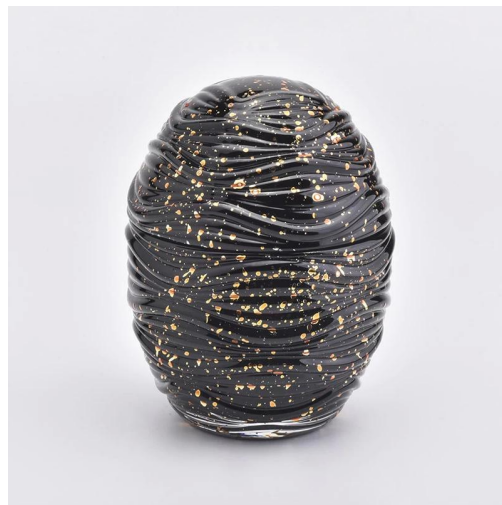

MOQ

Sunny Glass OEM / ODM

Product Details

Product Details

- 1.
2.

Sunny Glassware Candle ☐☐☐ ☐☐☐☐ ☐☐

玻璃 杯 蓋

- . 玻璃 杯
- . **80 % USA** 玻璃 杯 蓋 玻璃 杯 蓋
- . **AQL** \leq **6** 玻璃 杯 蓋 **QC** 玻璃 杯 蓋
- . 玻璃 杯 蓋 玻璃 杯 蓋 玻璃 杯 蓋

玻璃 杯 蓋

- . Made in China 玻璃 杯
- . 玻璃 杯 NEST 玻璃 杯 蓋
- . 玻璃 杯 蓋 玻璃 杯 蓋
- . 玻璃 杯 蓋 玻璃 杯 蓋

玻璃 杯 蓋 玻璃 杯 蓋 玻璃 杯 蓋 玻璃 杯 蓋

- 玻璃 杯:
- 玻璃 杯 : 97mm
- 玻璃 杯 : 60mm
- 玻璃 杯 : 80mm
- 玻璃 杯 : 365g
- 玻璃 杯 : 330ml
- 玻璃 杯:
- 玻璃 杯 : 98mm
- 玻璃 杯 : 65mm
- 玻璃 杯 : 210g