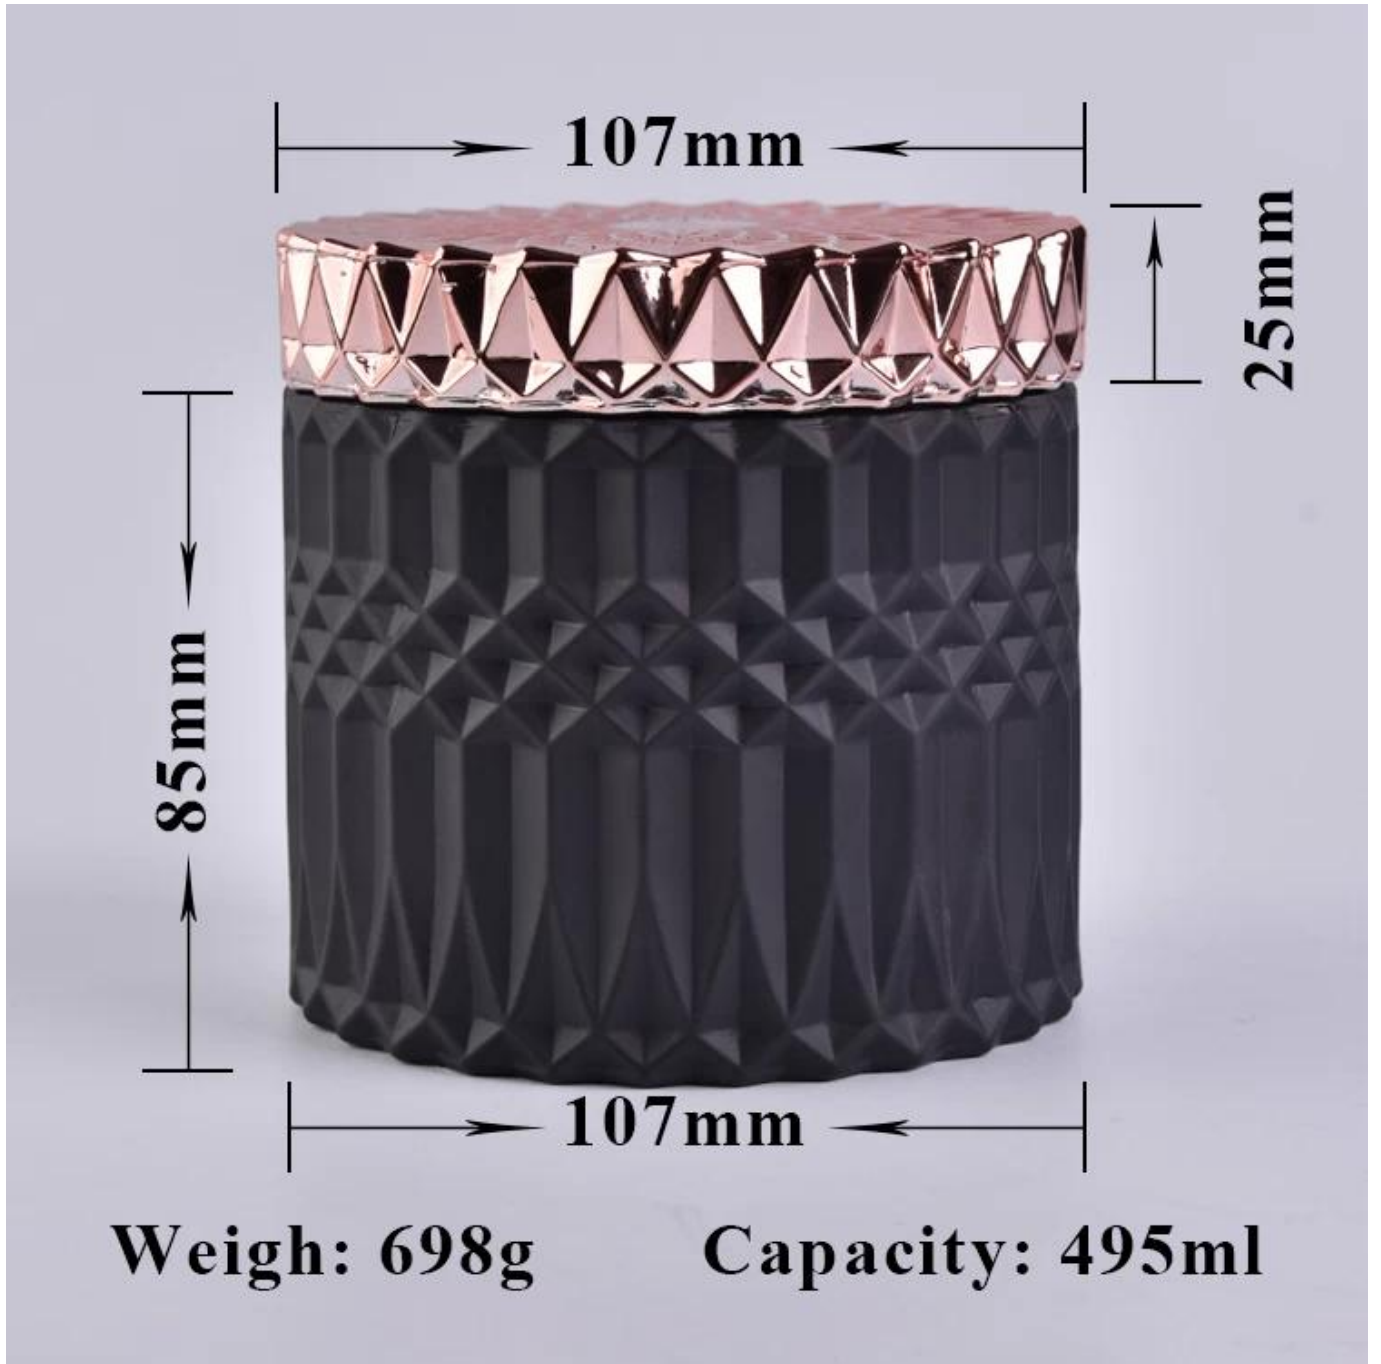

SGKS18032710.
glass
1. 5 2. 15
4, 48
500,000 ~ 1,000,000
35
T / T 30 % B / L