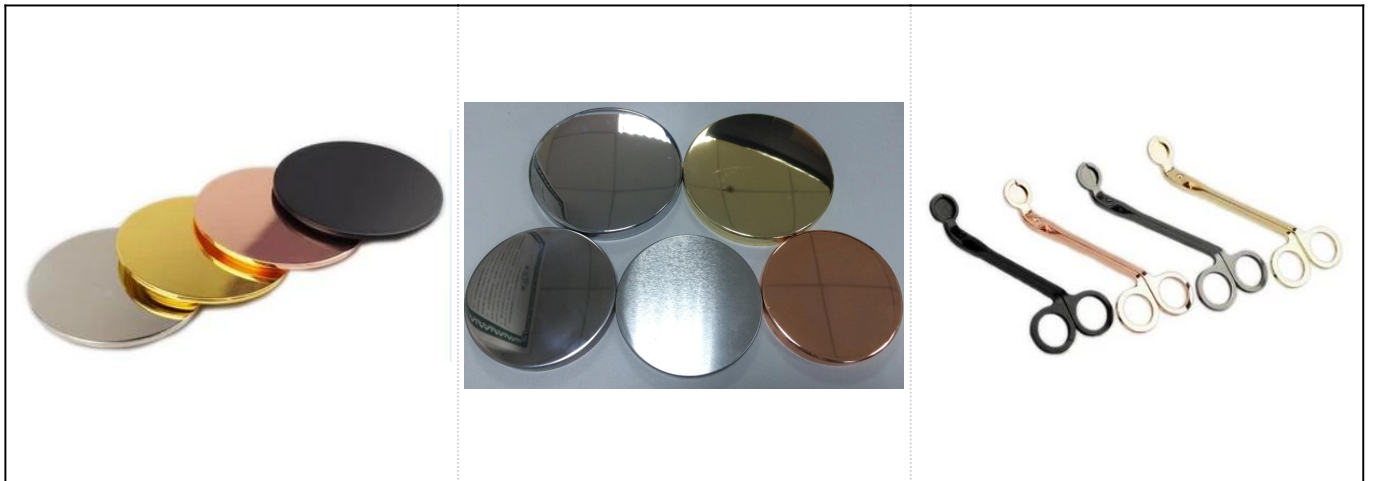

1
Office
in Shenzhen

2 Contact Service Teams

+86-755-25643415

+86-755-25431456

frank@sunnyglassware.com

<http://www.okcandle.com>
<http://www.sunnyglassware.com>

A photograph of a service team consisting of several women sitting at a desk, looking at products and talking to a customer.

3 Trade Show

Foresight The ways to Get New Items

□□□□ □□□□ :