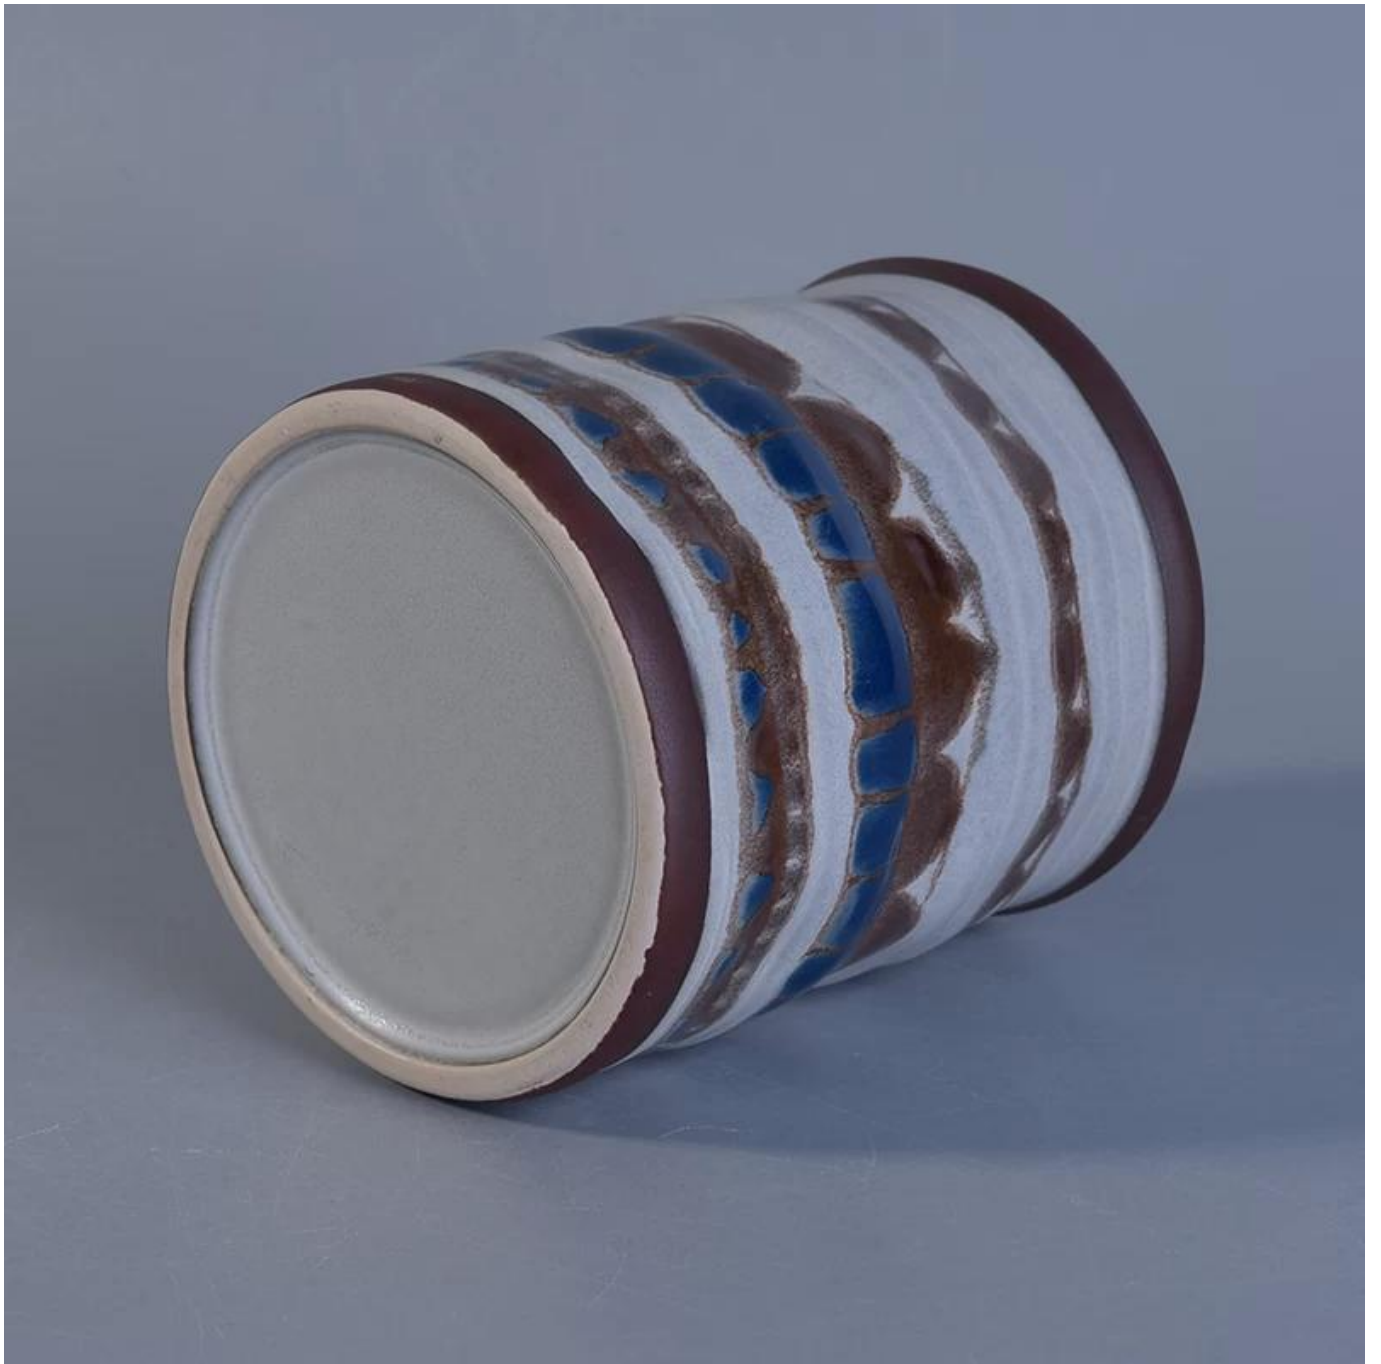

More Product Pictures

Sunny Glassware 1992 年 10 月 1 日 以前 製造 された 陶器 製品 は、 日本 製 陶器 協会の 品質 保証 制度 に 参加 して いる ため、 品質 保証 制度 に 参加 する 製品 は、 EU、 AU 24 時間 保証 制度 に 参加 する 製品 である。 品質 保証 制度 に 参加 する 製品 は、 QC 検査 制度 に 参加 する 製品 である。 品質 保証 制度 に 参加 する 製品 は、 AQL 検査 制度 に 参加 する 製品 である。