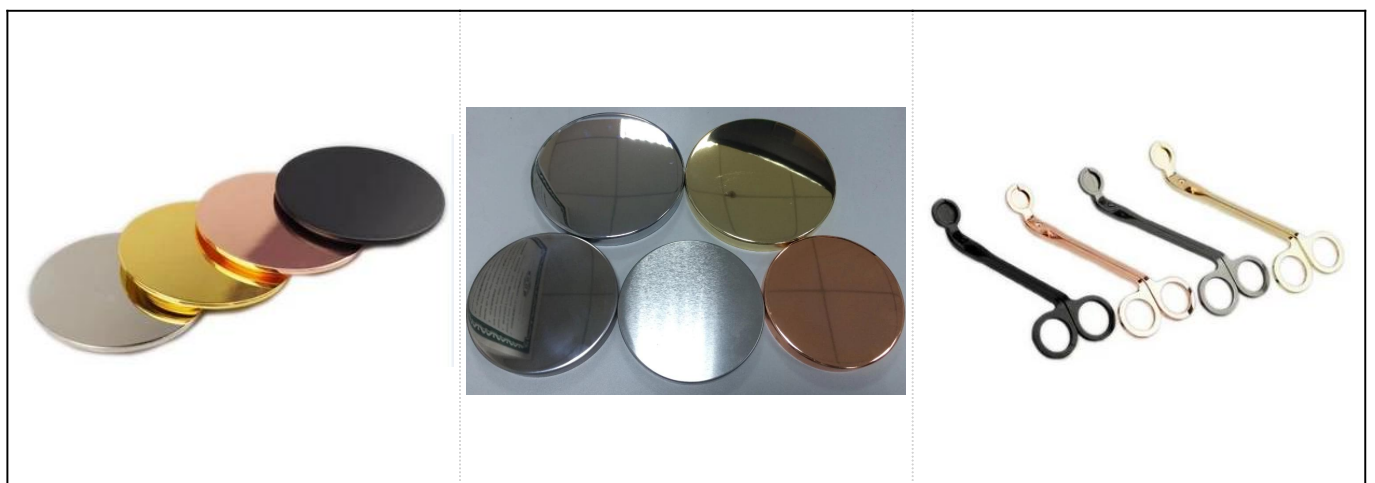

00	1. 00 00 00 00 24/36/48/72 PC 2. 00 / 00 / 00 00 00 3. 00 00 00 00 4. 00 00 5. 00 / 00 00 00 6. 0000 0000 0000 00
000 0	1. 0000 000000 00 0000, 00 0000 00 00-00, 0 000000 00-00-00, 0000-00-00, 0000-00-00, 00000-00-00, 00-00-00, 000000-00-00 00 2. 00 / 00 / 00 00 / 00000 / 00 / 0 / KTV 00 00 000000. 3. 0000 00 0000 0000 0 0000 00 0000000 00 00 00 0000 00000 0000 0000. 4. 0 000 : 00 00, 00, 00, 0000 0000, 00, 00, 00, 00000 00, 0000 00, 0 00, 0000 0000 0. 5. 00 MOQ 000000. 0000 0000 0000 00 00 0000 0000 0000.
0000 0000	* 24 00 0000 00 * 0000 000000 0000 00 * 00 00 0000 * 00 0 00 0000 * 0000 00000 00 00 0000 00 00 00 * 0000 0000 QC 00 0000 000000 000000 000000. AQL 0000 * 00000000 0000000 00 15 00 0000 0000 000000 0000000. * 0 000000 00 00 00 00
MOQ	3000

00000 00000 :