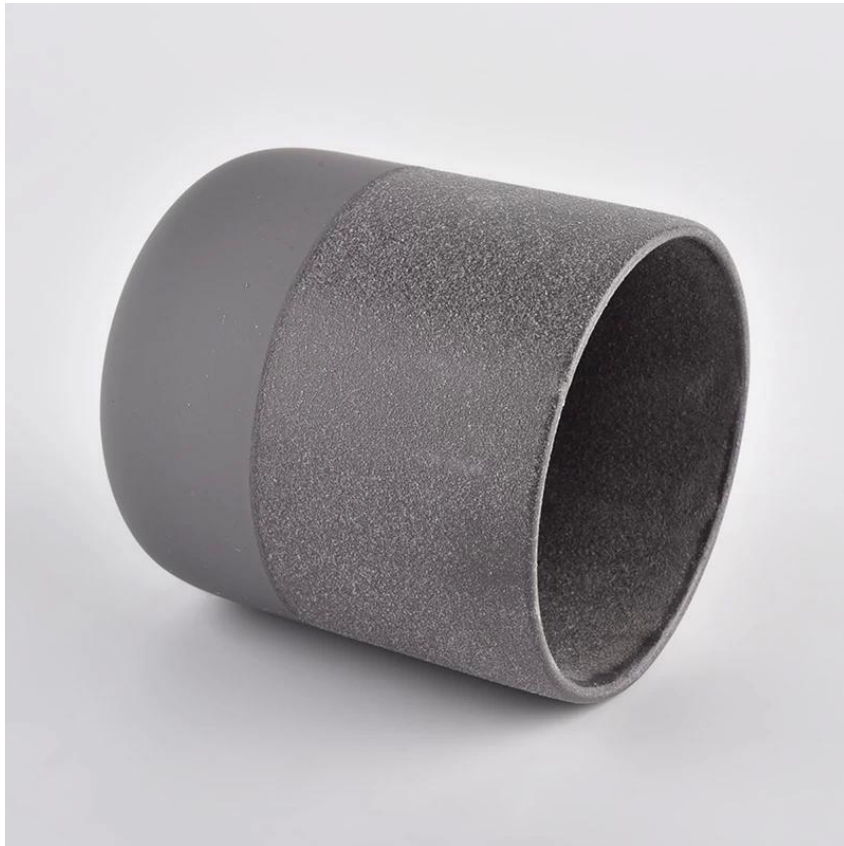

...0 00 0
0 0000
00 00

...0 000
000 0 0

0000 00 00000 000 00000 000 00000000

00 00 : SGMK21072601..
Top Dia : 88 mm
00 00 : 51 mm.
00 : 100 mm.
00 : 285 g.
00 : 420 ml.
MOQ : 3,000pcs.

00 000 0 00 0000 000 0 00000