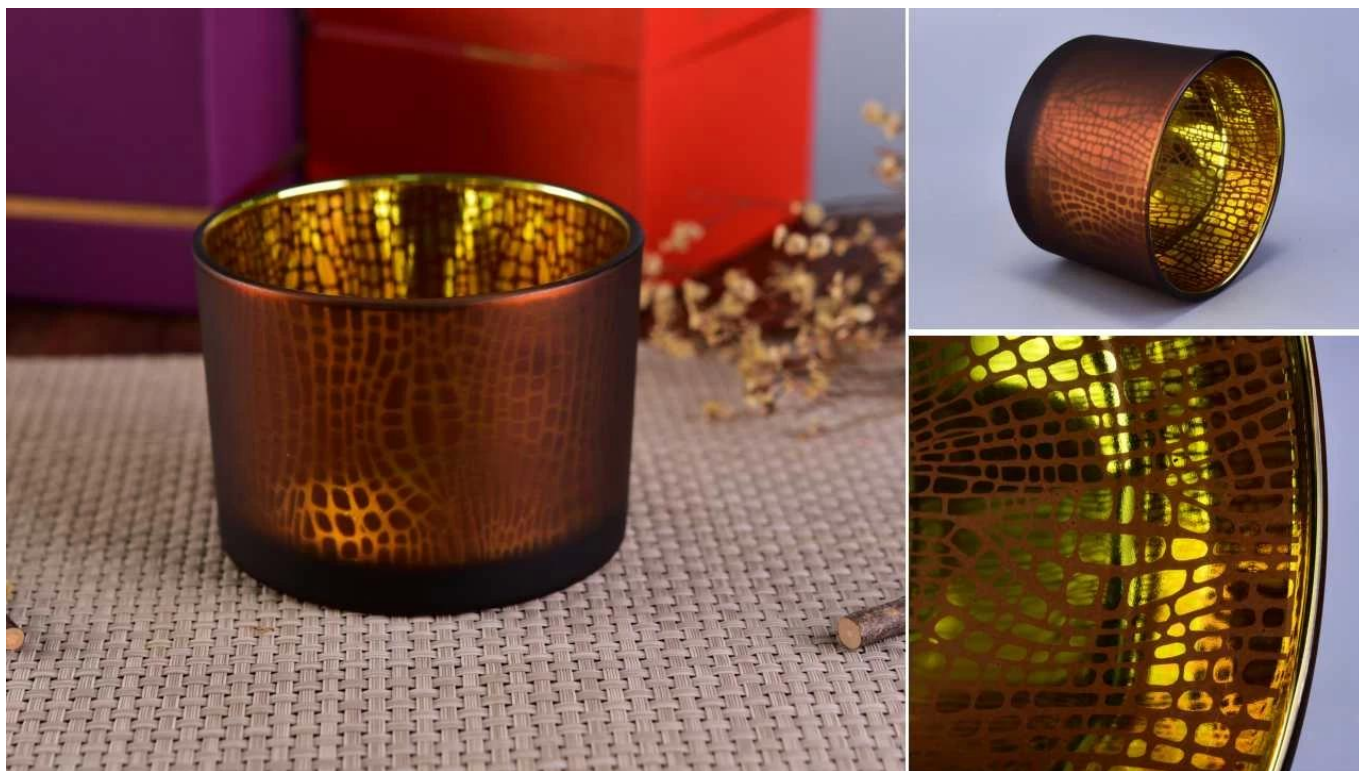

Šis dydis yra įprastas klasikinių stiklo žvakidžių turėtojas rinkoje, kad mes turime įprastą atsargų kiekį mažam užsakymui. Galėtumėte padaryti skirtingas spalvas per apibrėžtą kiekį.

Product size

Top dia: 110MM
Bottom dia: 104MM
Height: 80MM

Žemiau pateikiamos spalvos ir raštai, kuriuos darėme anksčiau, ką manote apie šią dekoraciją?