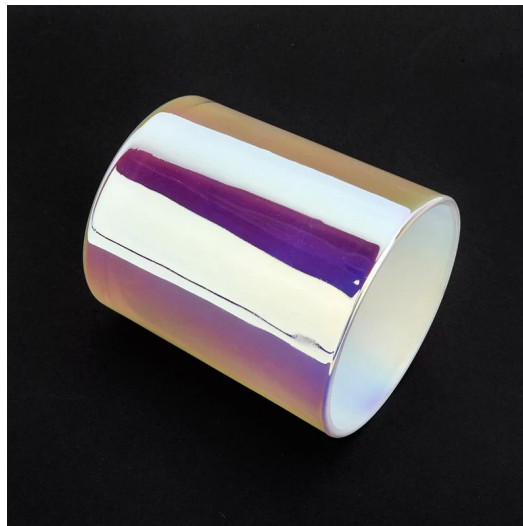

Ceremonijos supratimas

- . Sukūrė apdovanojimų pelnęs SG profesionalas
- . Gavo labai pagirtiną NEST kvapą
- . Draugo ar verslo santykių dovana
- . Atsipalaidavimas ir romantiškas gyvenimas