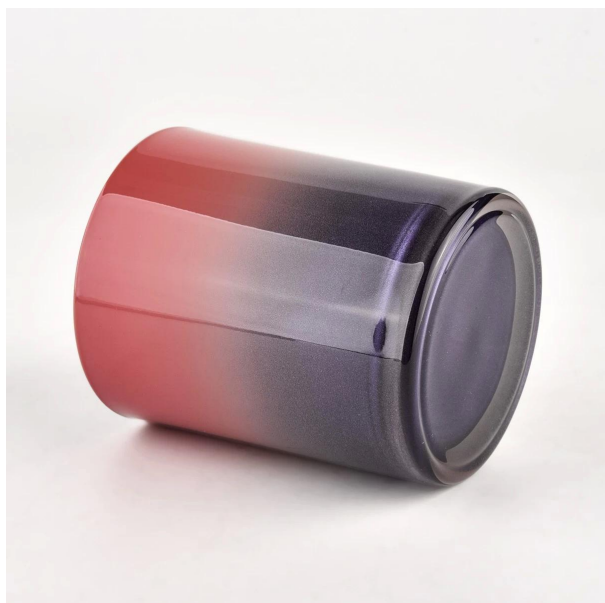

Pagrindinis privalumas

Sutelkite dėmesį į prabangų dizainą

Apie 80% Amerikos kvepalų prekės ženklų tiekėjų

. AQL plus 6 griežti griežti kokybės kontrolės standartai

. Išlaikyti kokybę ir pavyzdžius bei birius produktus