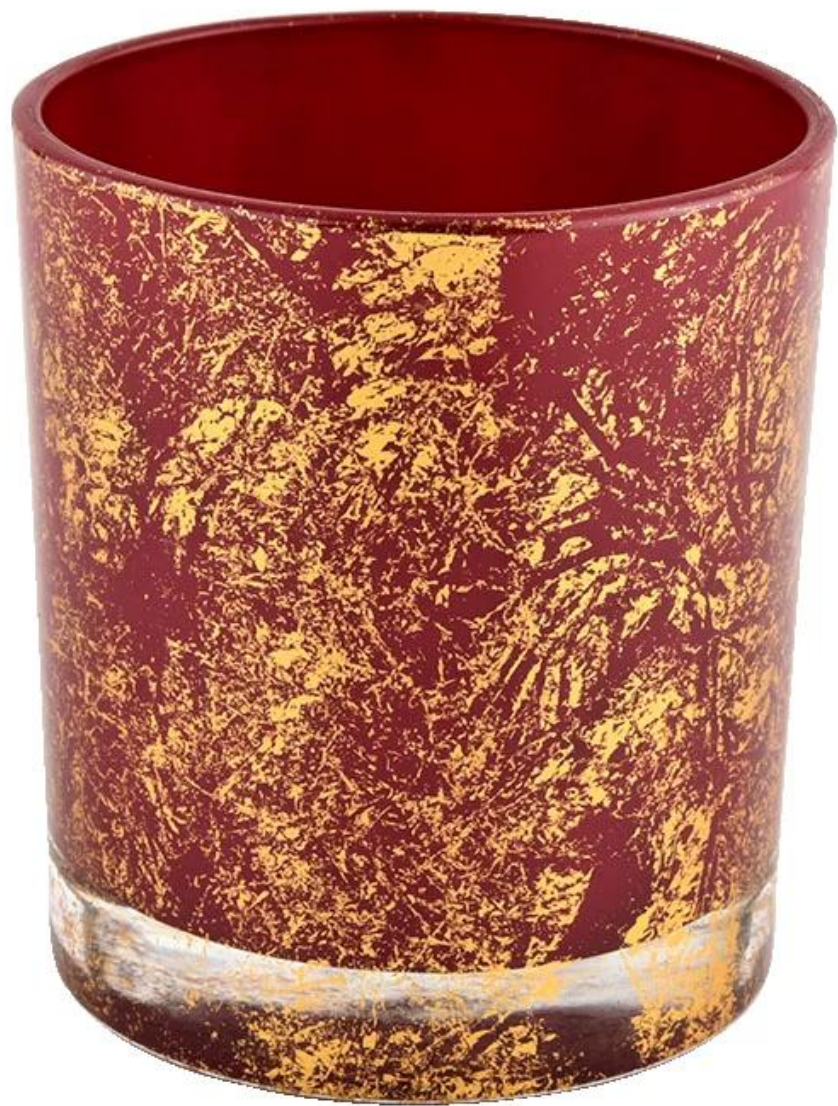

| | |
|--------------------------|---|
| Išmatuoti | Prekės Nr.: SGHL21112615 Viršutinis skersmuo: 80 mm Apatinis skersmuo: 74 mm Aukštis: 90mm Svoris: 303g Talpa: 290ml |
| Pakavimas | Įprasta pakuotė, individuali dovanų dėžutė, PVC dėžutė, lango dėžutė, spalvota dėžutė, balta dėžutė ir kt |
| Pristatymo laikas | Per 35 dienas po mėginio ir užsakymo patvirtinimo |
| Mokėjimo terminas | 30% užstatas T / T iš anksto ir likutis pagal B / L kopiją |
| Siuntimas | Jūra, oru, Express ir jūsų siuntimo agentas yra priimtinas |
| Naudojimo proga | Namų apdaila, Vestuvių dekoravimas, Vestuvių paslaugos, Dekoracijos tobulinimas, |