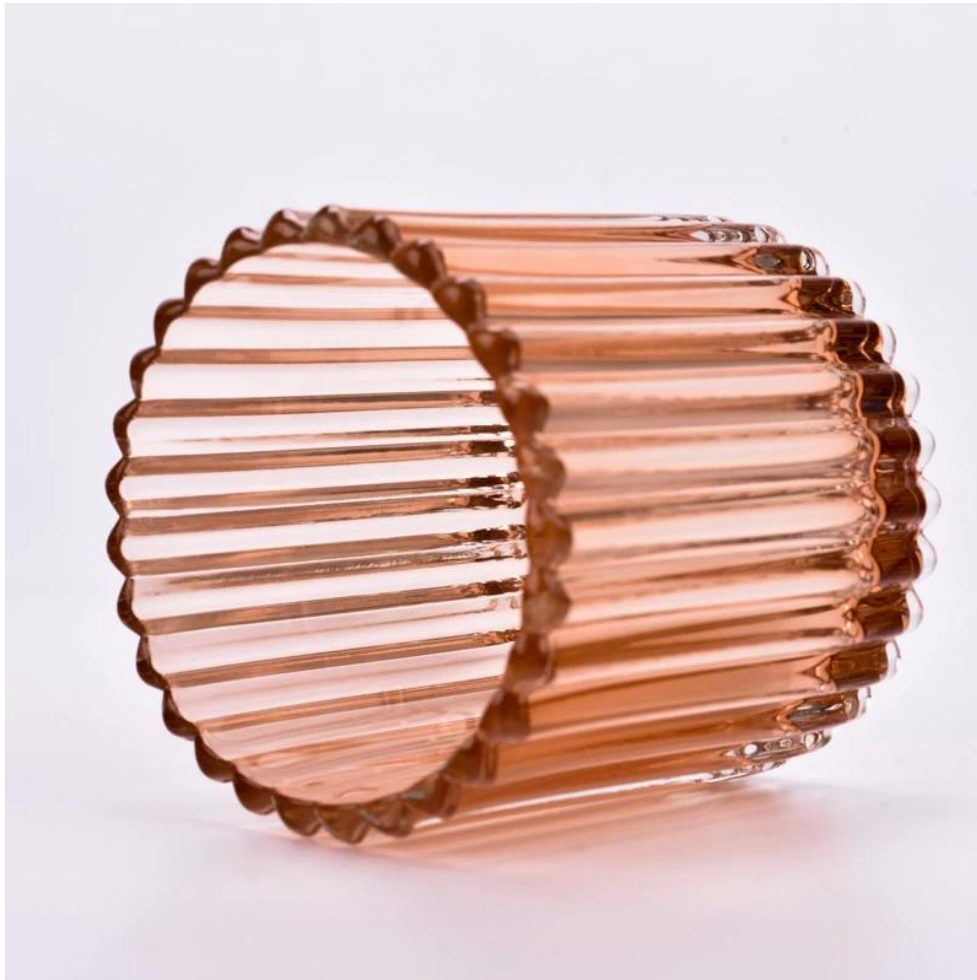

Saulėti stiklo dirbiniai ne tik gamina OEM / ODM užsakymų, bet taip pat padeda daugeliui prekių ženklų pradėti nuo produkto koncepcijos.

kodėl rinktis saulę?

Pagrindinis privalumas

Sutelkite dėmesį į prabangų dizainą

Apie 80% Amerikos kvėpalų prekės ženklų tiekėjų

. AQL plus 6 griežti griežti kokybės kontrolės standartai

. Išlaikyti kokybę ir pavyzdžius bei birius produktus