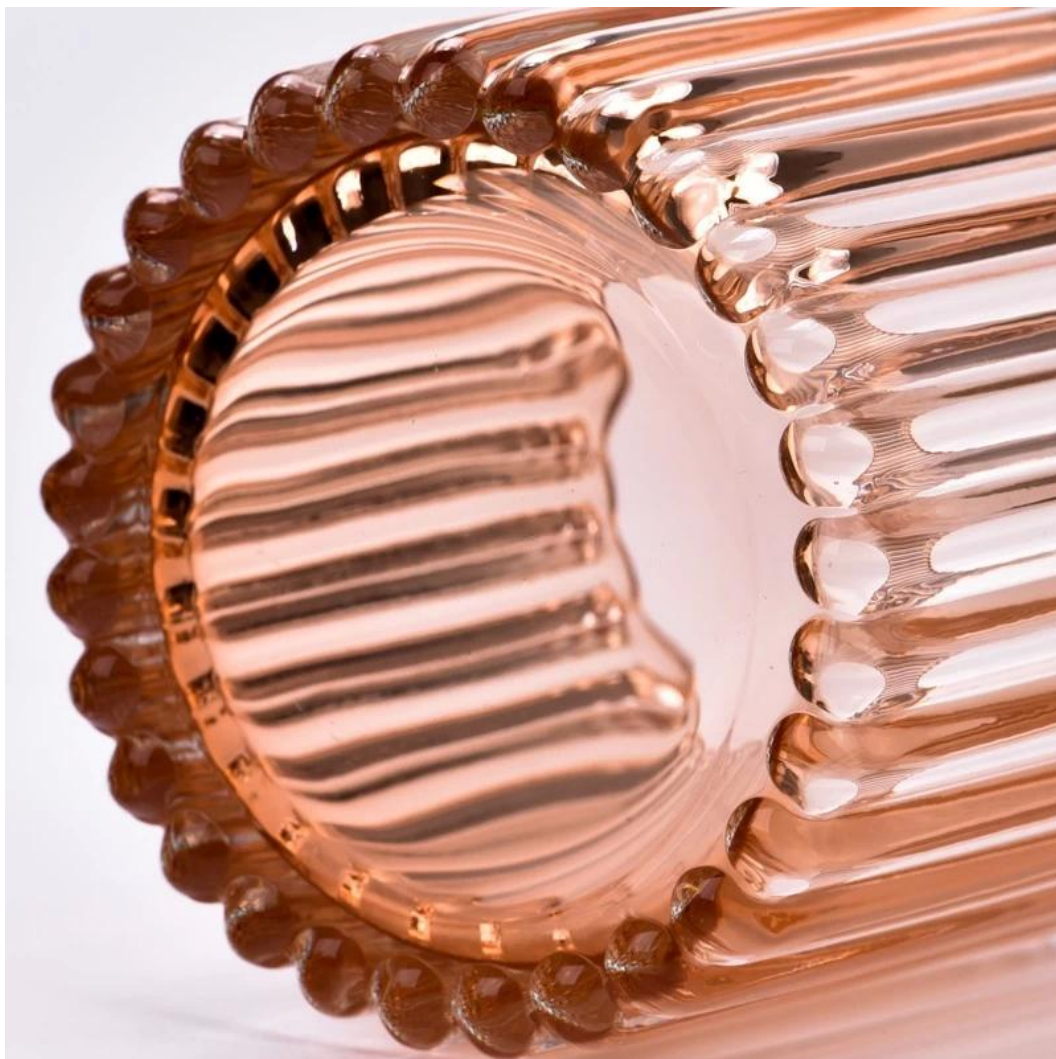

Prekės Nr.:
SGCX23042728
Viršutinis skersmuo: 89
mm
Apatinis skersmuo: 84 mm
Aukštis: 90mm
Svoris: 360g
Talpa: 338ml
Moq: 5000 vnt

Mes verčiame jūsų idėjas
į kūrybingas prieskonių
produktų, patys
parduodame vietinėje
rinkoje.