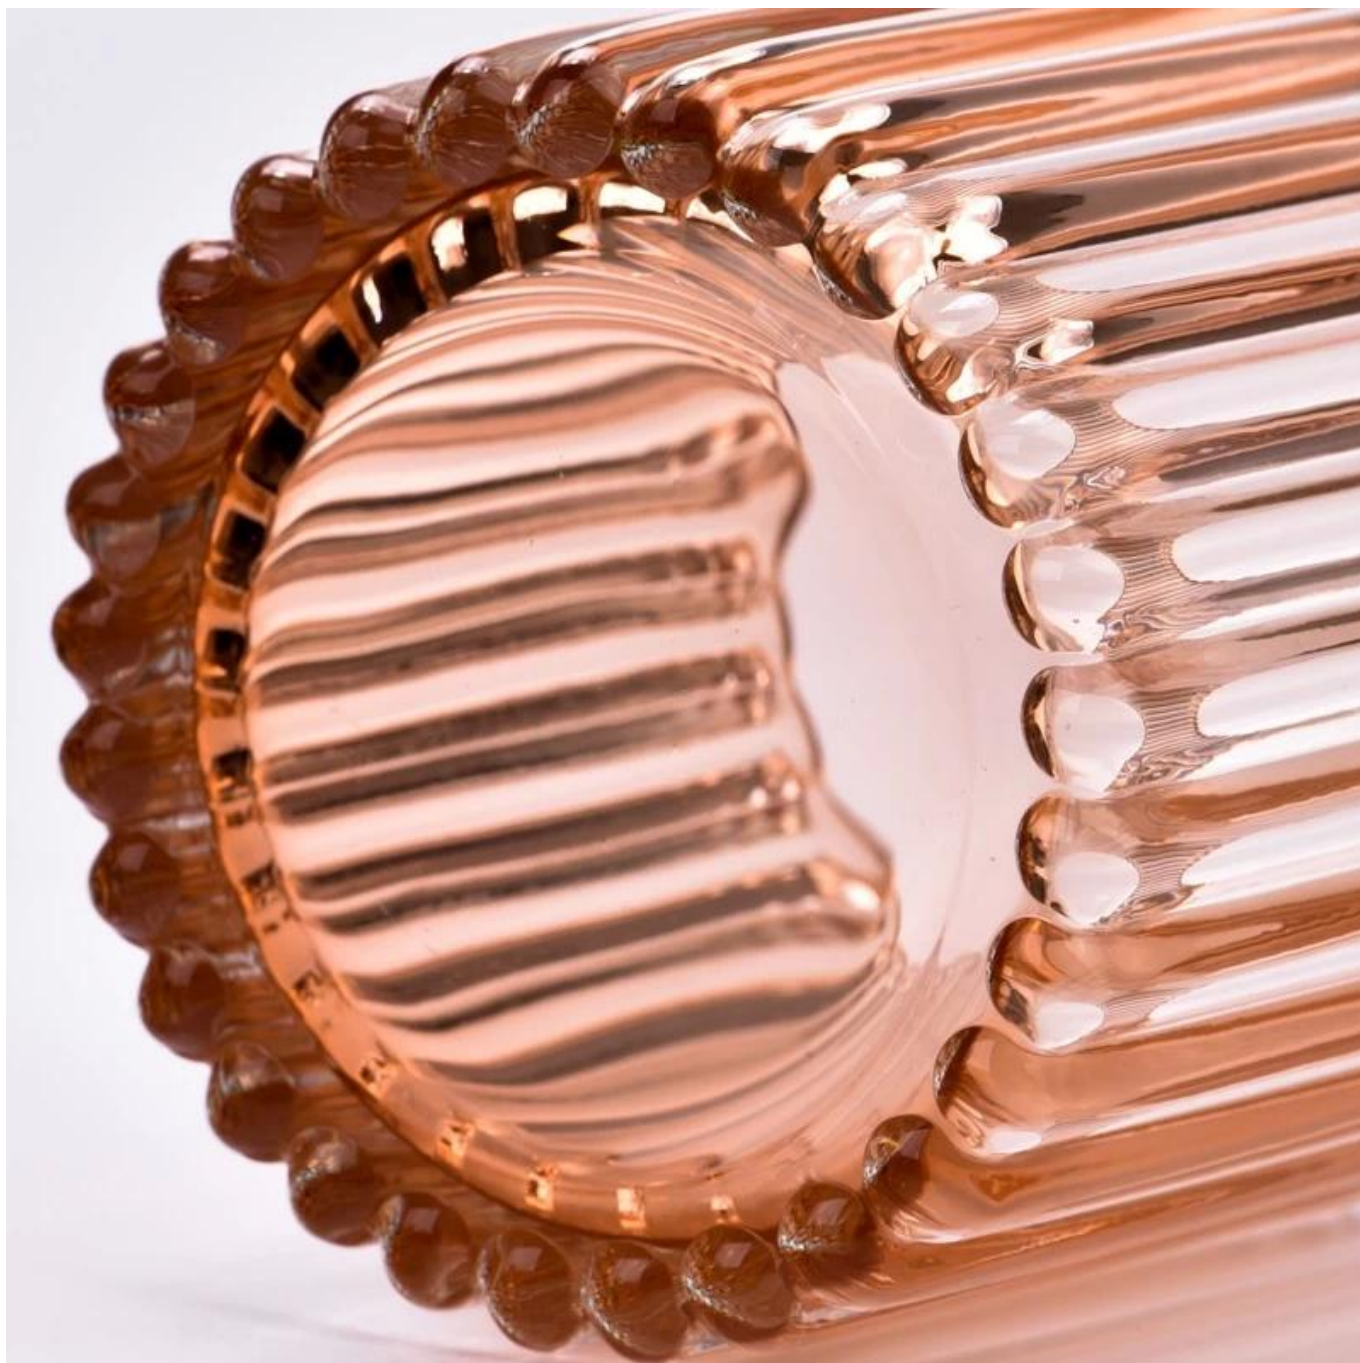

Taikymas:

Dekoratyvinė vakarienė bare ar bare

- . Tinka šeimoms, viešbučiams ar sodams
- . Ypatinga dovana mylimajam
- . Bet kokia dekoravimo galimybė