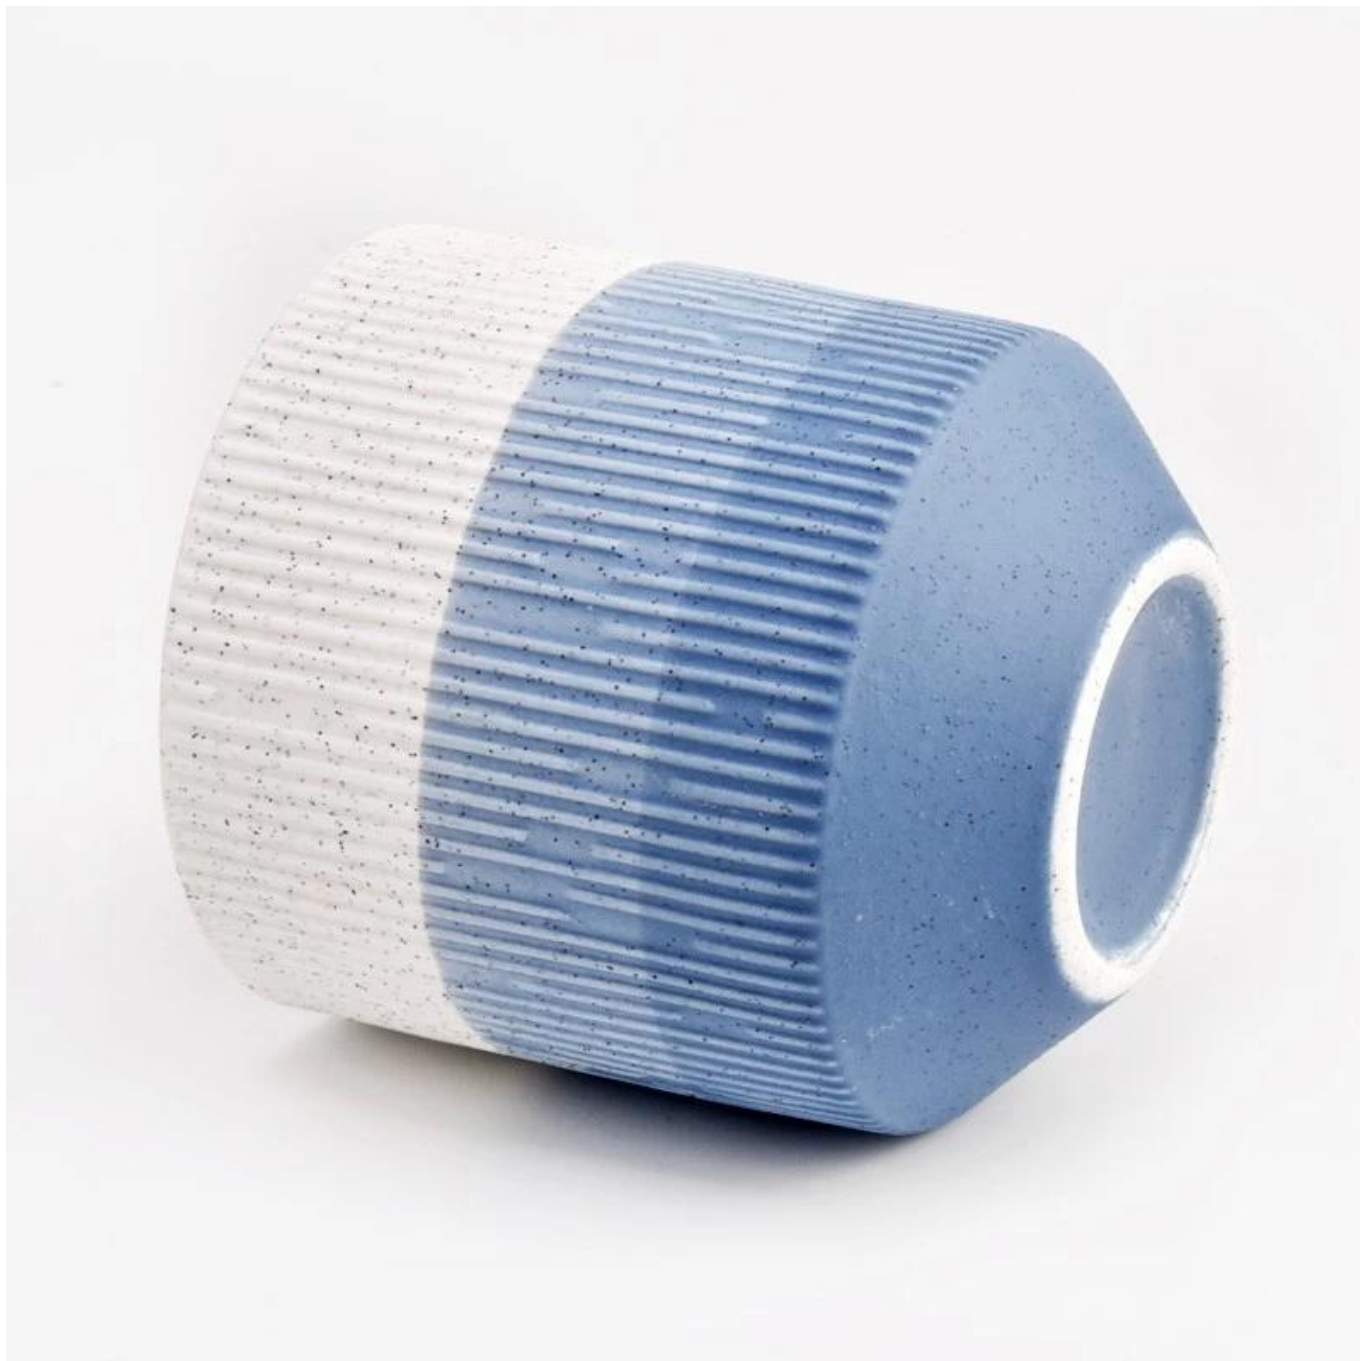

Taikymas:

Dekoratyvinė vakarienė bare ar bare

. Tinka šeimoms, viešbučiams ar sodams

. Ypatinga dovana mylimajam

. Bet kokia dekoravimo galimybė