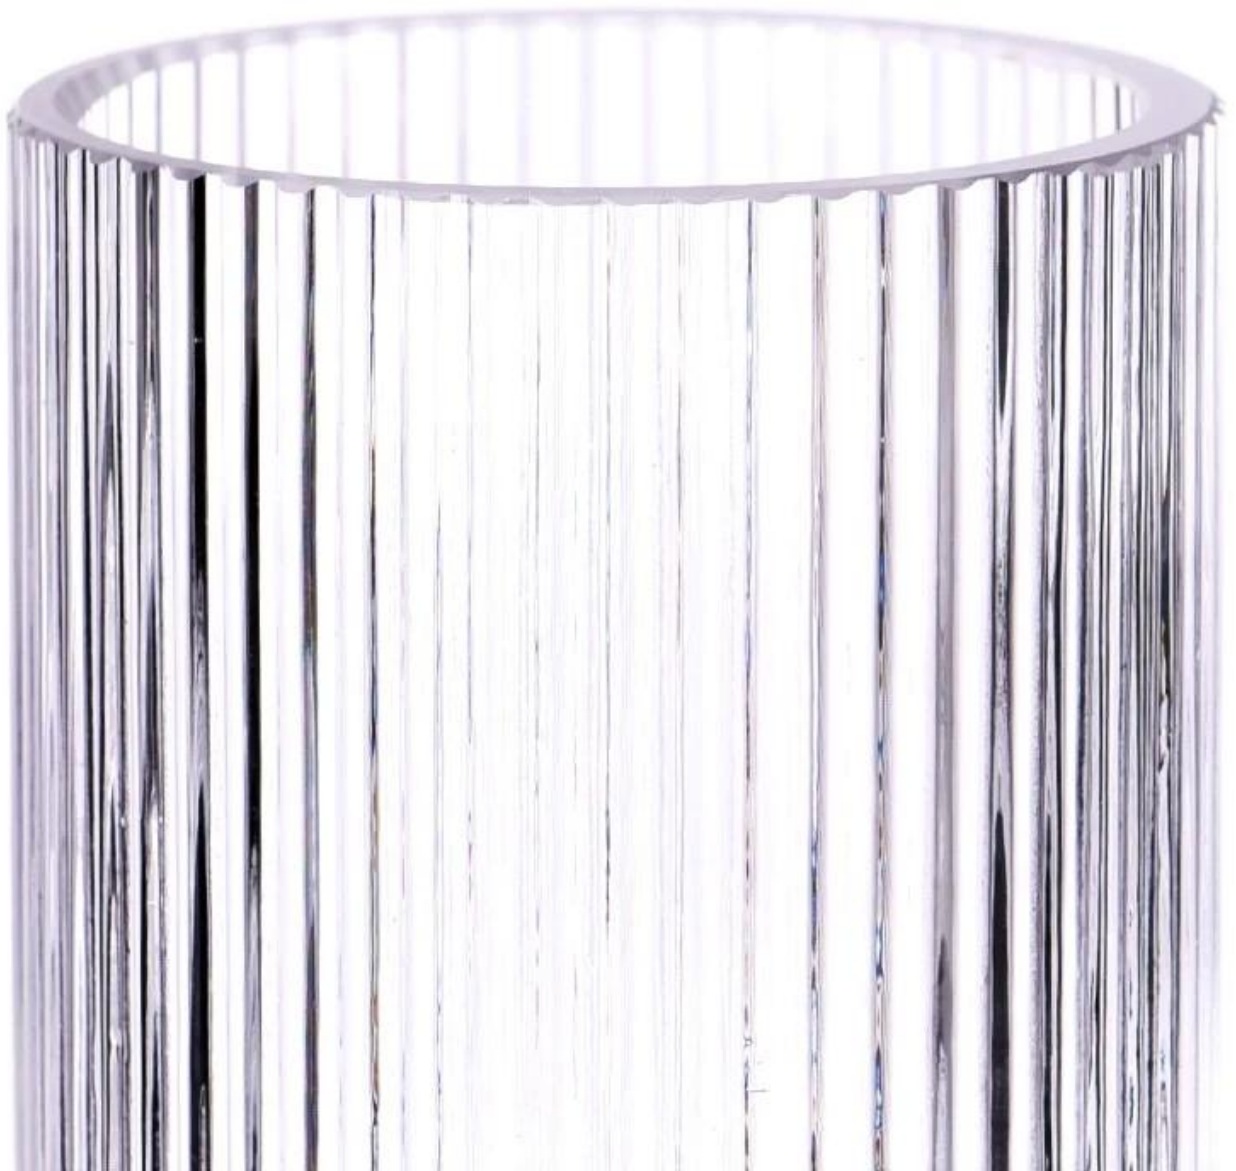

Apie 80% Amerikos kvepalų prekės ženklų tiekėjų

. AQL plus 6 griežti griežti kokybės kontrolės standartai

. Išlaikyti kokybę ir pavyzdžius bei birius produktus

Prekės nr.: SGKY23122701
Viršutinis skersmuo: 86 mm
Apatinis skersmuo: 86 mm
Aukštis: 102 mm
Svoris: 430g
Talpa: 400ml
MOQ: 30 000 vnt. / dizainas / užsakymas
Mes verčiame jūsų idėjas į kūrybingas prieskonių produktų, patys parduodame vietinėje rinkoje.