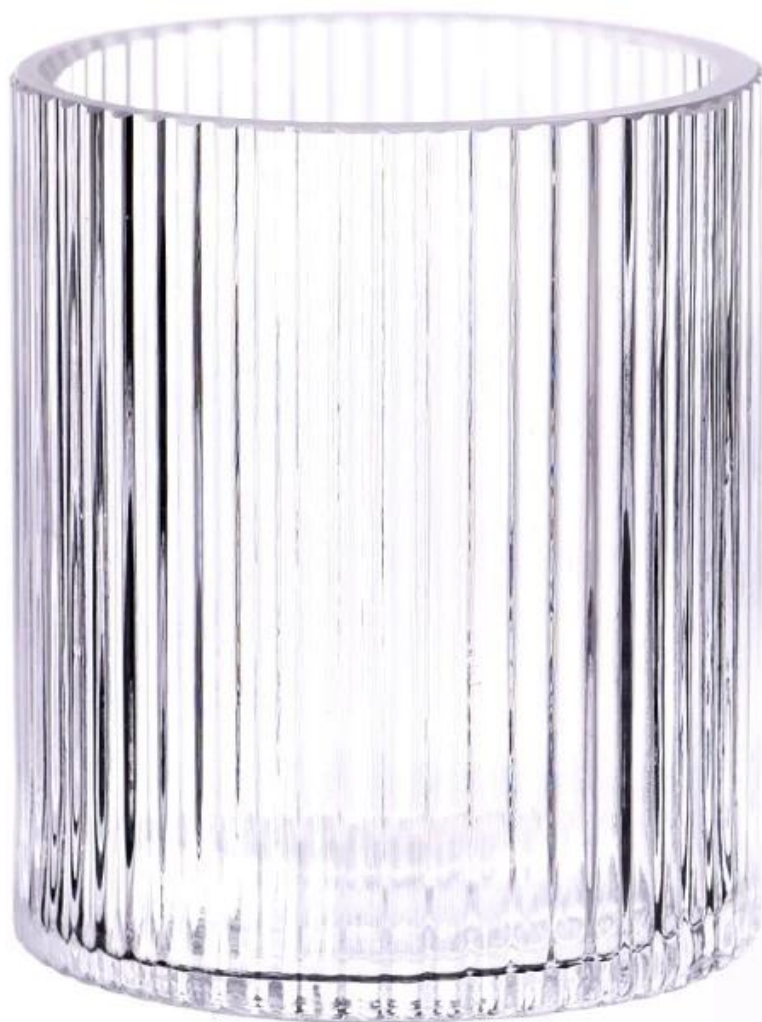

Saulėti stiklo dirbiniai ne tik gamina OEM / ODM užsakymų, bet taip pat padeda daugeliui prekių ženklų pradėti nuo produkto koncepcijos.

kodėl rinktis saulę?