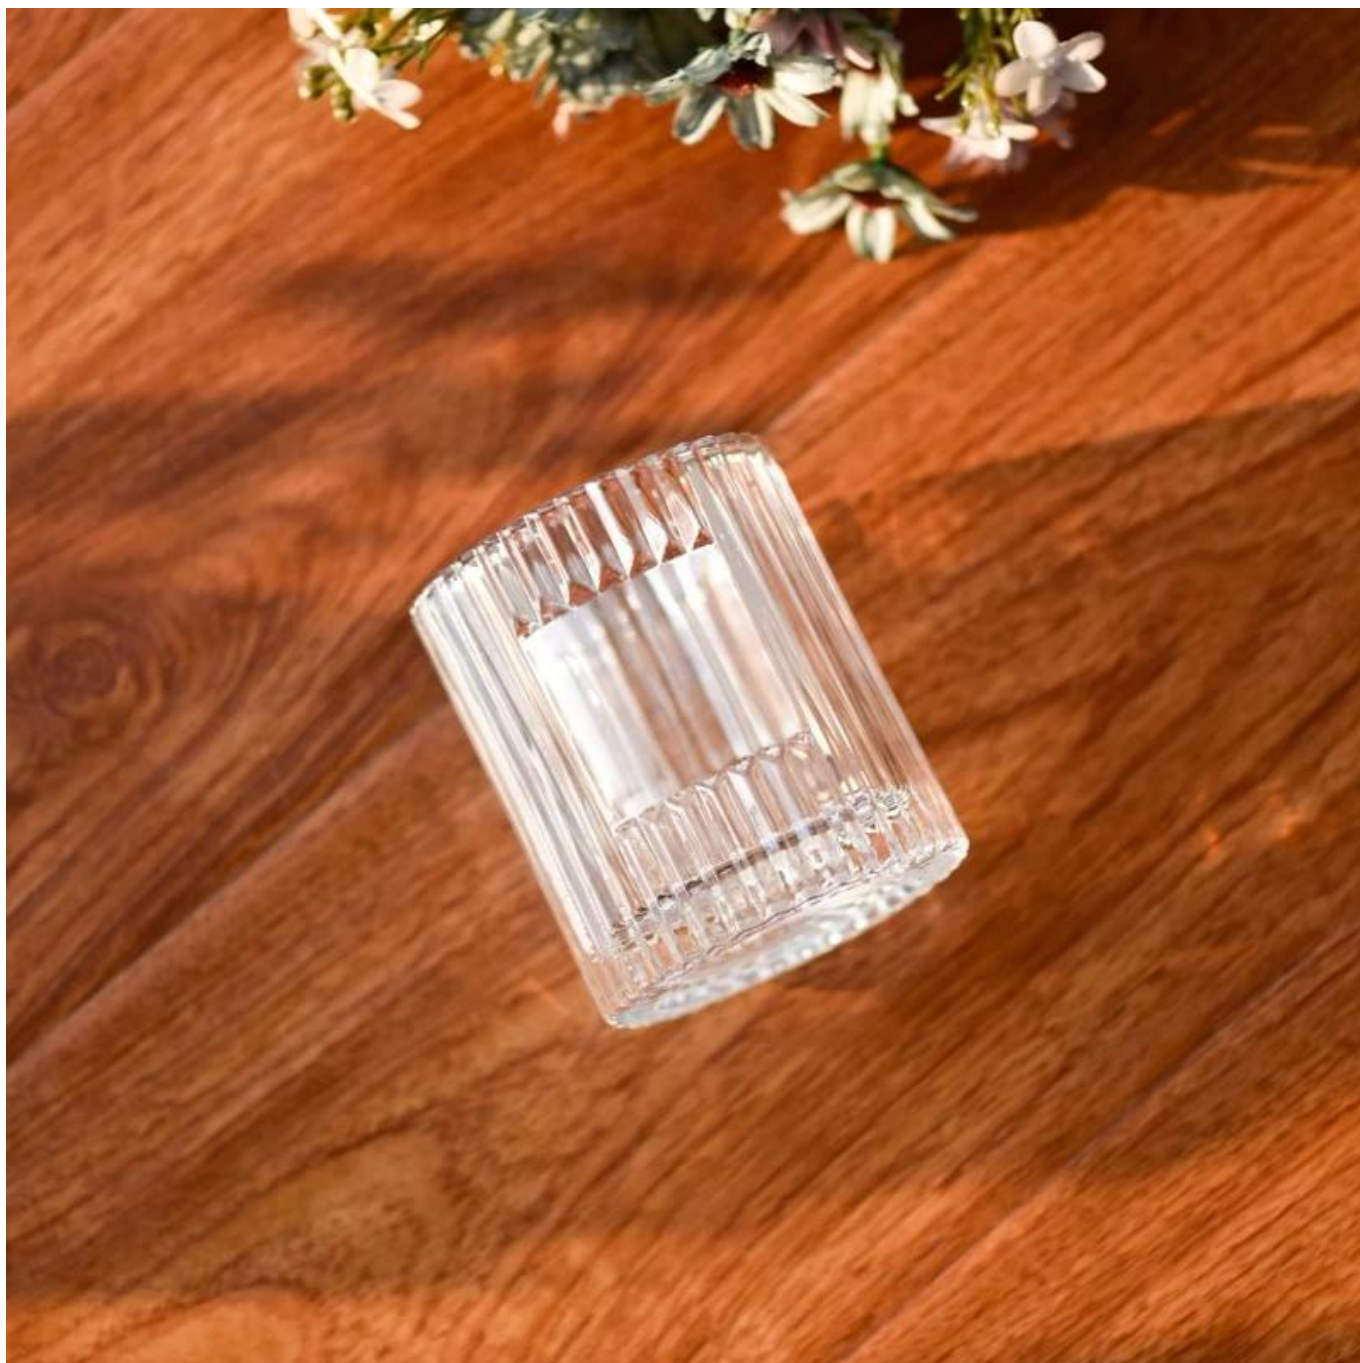

Platus pritaikymo spektras