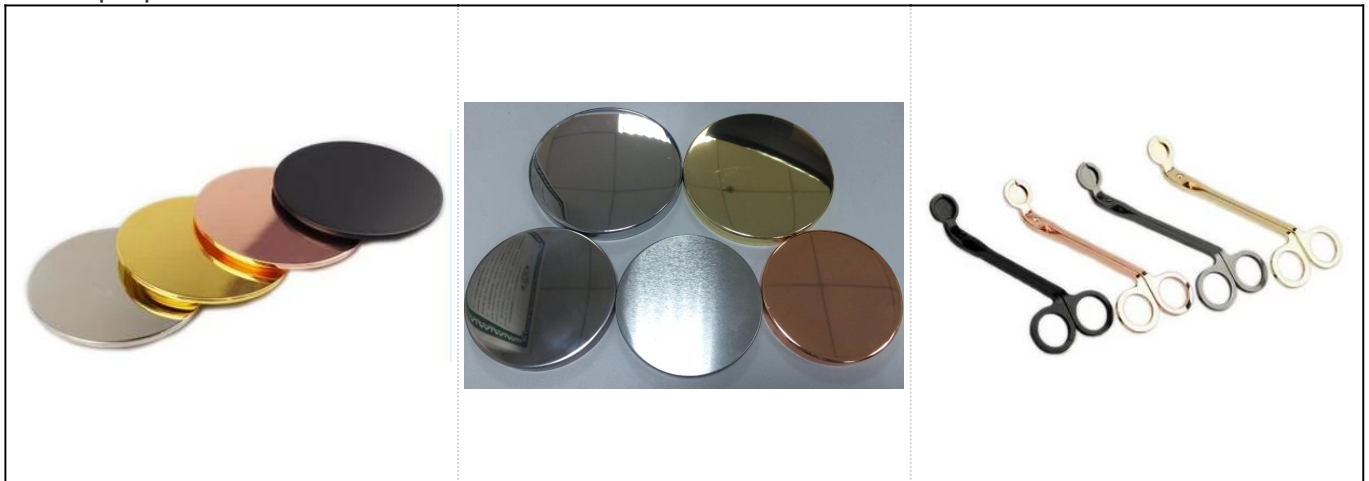

A

B

C

D

E

F

Sutampa priedai: