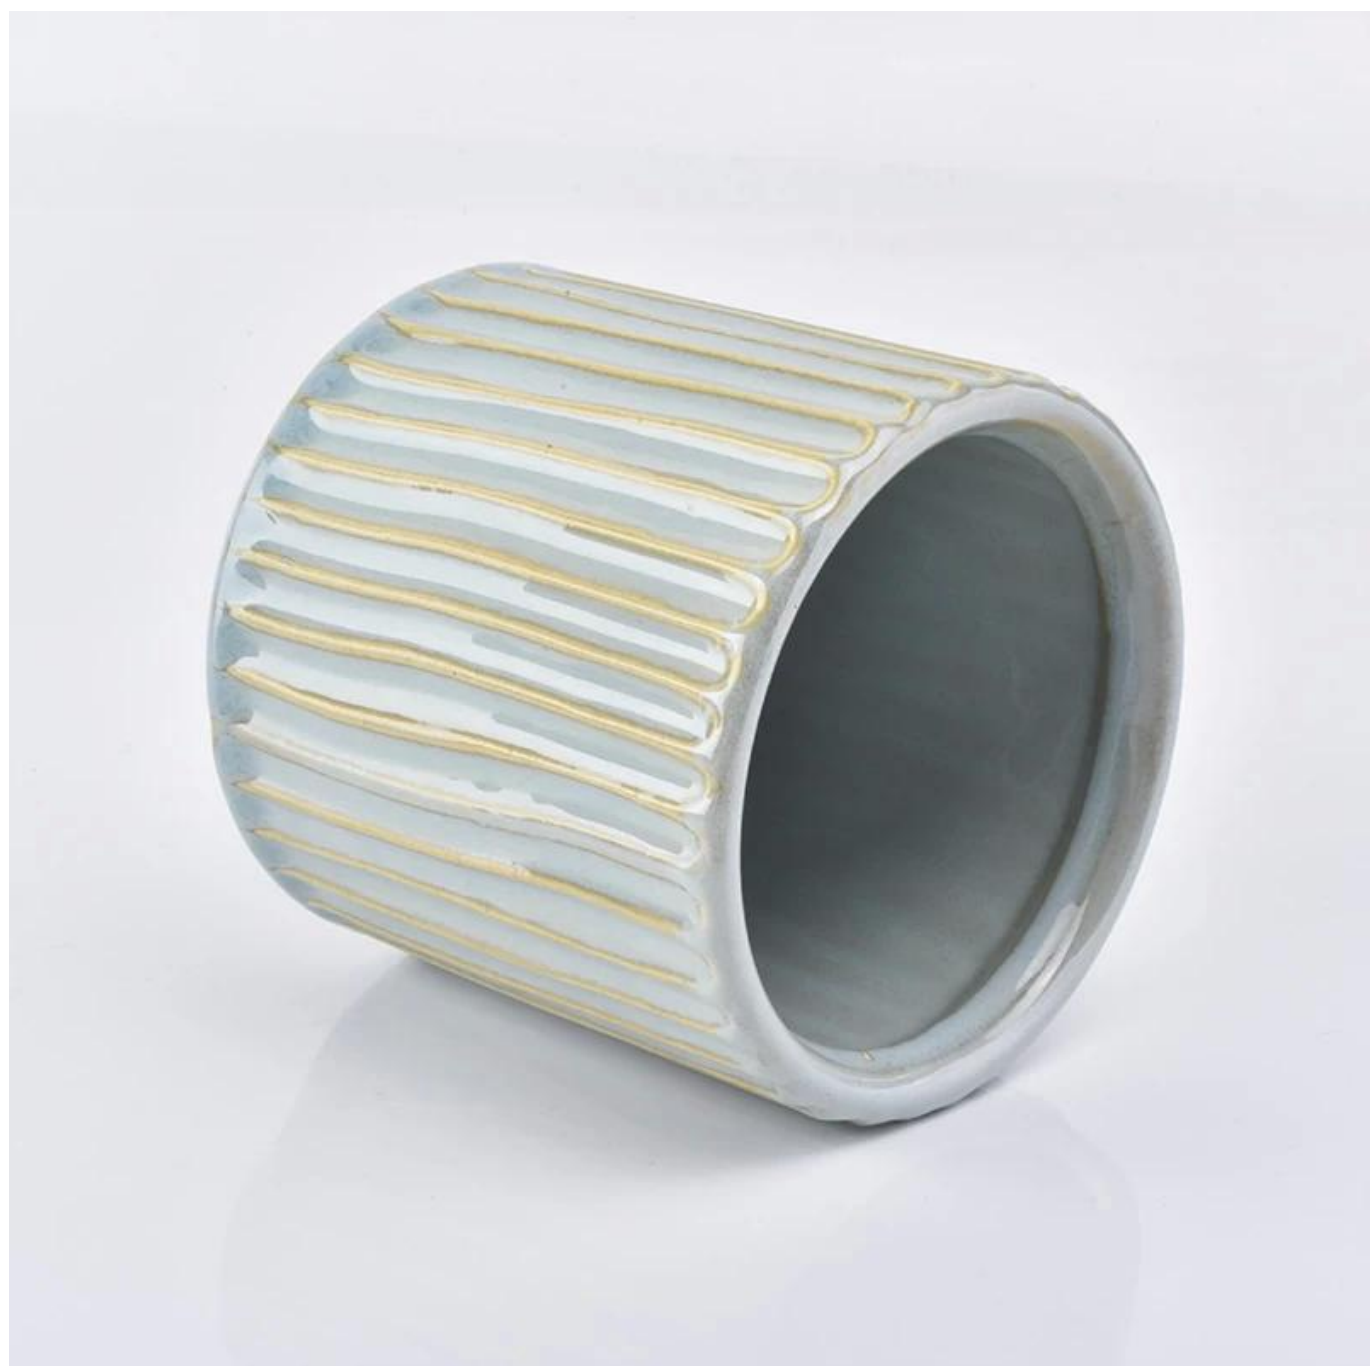

### Product Details

Elemento pavadinimas	Dekoratyvinių keraminių žvakių indelių didmeninė prekyba
Prekės numeris	SGYC19012238
Dydis	Viršutinis skersmuo: 100 mm Apatinė dia: 100 mm Aukštis: 100 mm Svoris: 350g Talpa: 580ml
Talpa	10oz 14oz 16oz ir tt Tai galima
Mėginių ėmimo laikas	1,5 dienos, jei yra produktų forma ir dydis 2,15 dienų, jei jums reikia naujos formos ir dydžio produktų
pakuotė	24 vnt. / 36 vnt. / 48 vnt. Įprasta apsauginė pakuotė ir kt. Eksporto dėžutė su kiaušinių dalikliu
MOQ	5000vnt
Pristatymo laikas	Per 35 dienas po patvirtinto užsakymo
Mokėjimo sąlygos	30% indėlis iš anksto T / T, likutis parodžius B / L kopiją
Prekės savybės	<ol style="list-style-type: none"><li>1. Aukštos kokybės ir konkurencingos kainos</li><li>2. FDA, SGS, LFGB testas ir kt.</li><li>3. Ekologiškas</li><li>4. Daugiausia dėmesio skiriama vestuvėms, vakarėliams, namams, barams ir kt.</li><li>5. mašinomis pagamintos stiklinės žvakidės</li></ol>

### More Product Pictures

**hand**  
Every SCANPAN aluminum product is cast by hand and goes through eight sets of hands. The minutely-controlled process begins with recycled

**dition**  
**ovatio**  
...for its premium products and rec...  
...to non-stick products. Danish CC...  
...employment in 2016