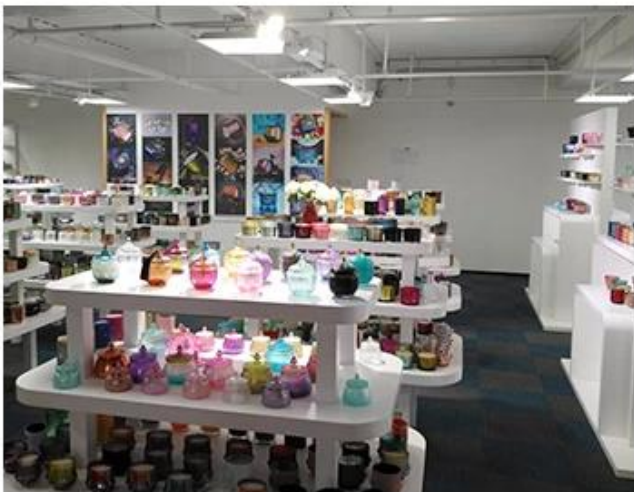

SAMPLE ROOM

There are more than 5000 products in
sample room of Sunny Glassware
for your reference. No second Co. in China!

Factory Show