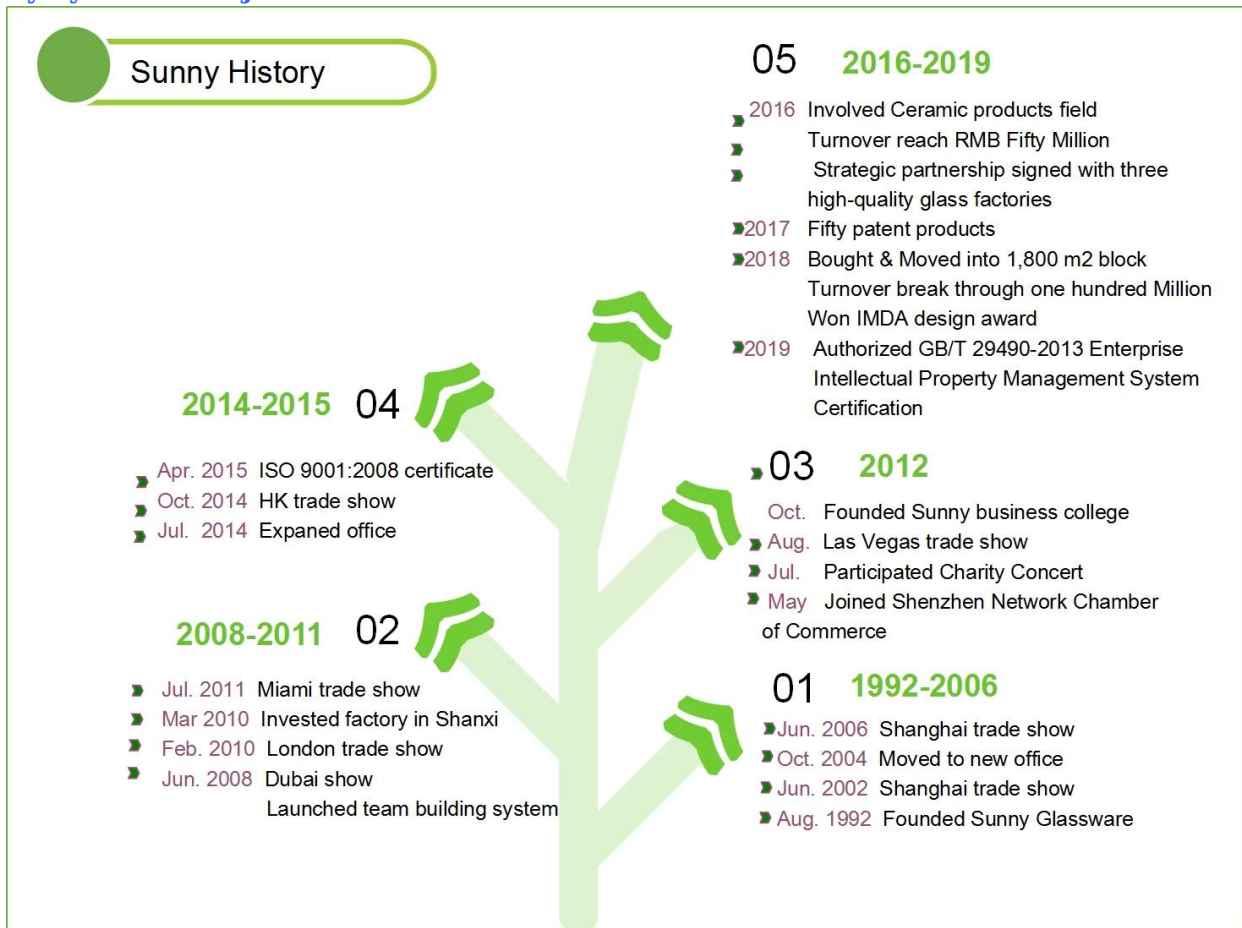

Vystymosi istorija

Kas mes esame

Saulėtuose stiklo dirbiniuose yra profesionali ir įtraukta komanda, sukurianti vertę klientams ir palaikanti įmonės augimą. Jų profesionalus aptarnavimas visada sulaukia tokių klientų pagyrimų, kaip: „Nest Fragrance“.

Kambario vitrinos pavyzdys

„Sunny Glassware“ yra daugiau nei **5000 daiktų „Shenzhen“ pavyzdiniame kambaryje** plačiam pasirinkimui. tai laimėjo puikiai [klientų vertinimas](#). Sveiki atvykę į Shenzhen biurą! Toliau pateiktas paveikslėlis yra **tik viena dalis mūsų turimų dizaino žvakidžių**. Sveiki atvykę į „Shenzhen“ biurą norėdami rasti savo mėgstamiausius, tai sukels jums didelę staigmeną,