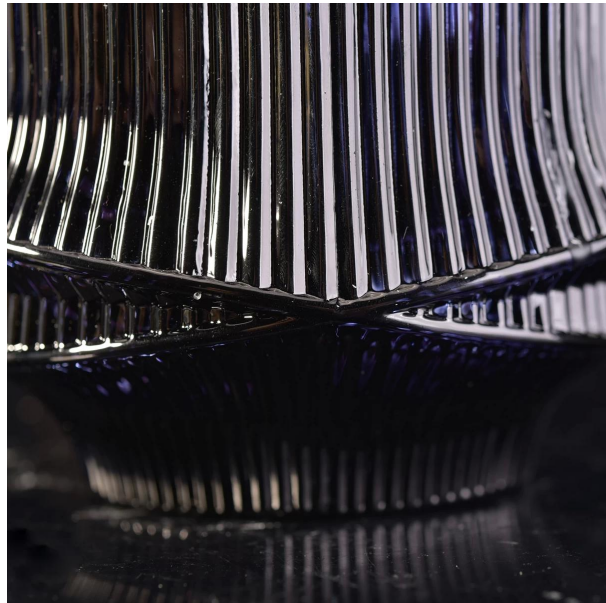

Ceremonijos dizaino jausmas

- . Gauta „Made of in China“ apdovanojimų grožis
- . Gavau NEST Fragrances labai susižavėjimą
- . Draugai ar verslo santykių dovanos
- . Atsipalaidavimas ir romantiškas gyvenimas

Lankstus dydžio dizainas greitai augina jūsų rinką

- . **Kalibras:** 83 * 102 mm
- . **Apatinė dia:** 55 * 70 mm
- . **Aukštis:** 98 mm
- . **Talpa:** 390ml
- . **Svoris:** 565 g

Turėdami tvirtą mūsų paramą, klientai greitai vystosi ir pradeda veiklą nuo mažų dirbtuvių iki pramonės lyderių.