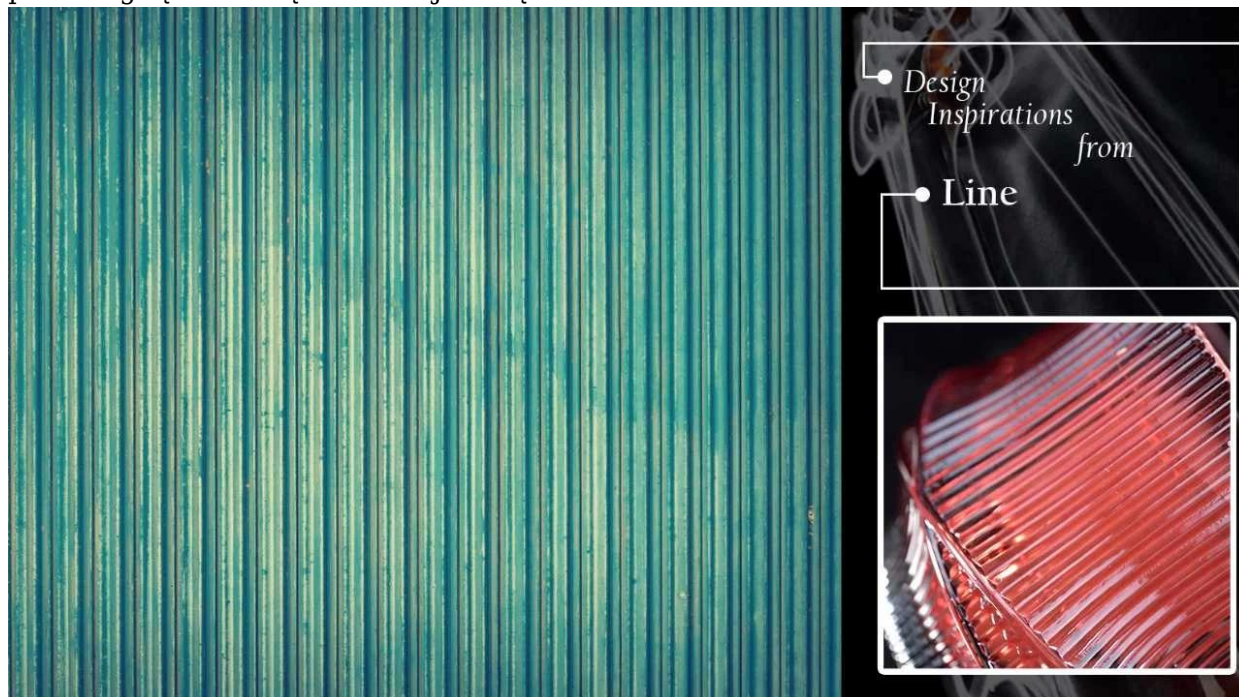

## Dizaino įkvėpimas

Šios žvakidės išvaizdos dizaino įkvėpimo šaltinis yra **linijos**, tekančios linijos suteikia asmeniui psichologinį komfortą ir mados jausmą.