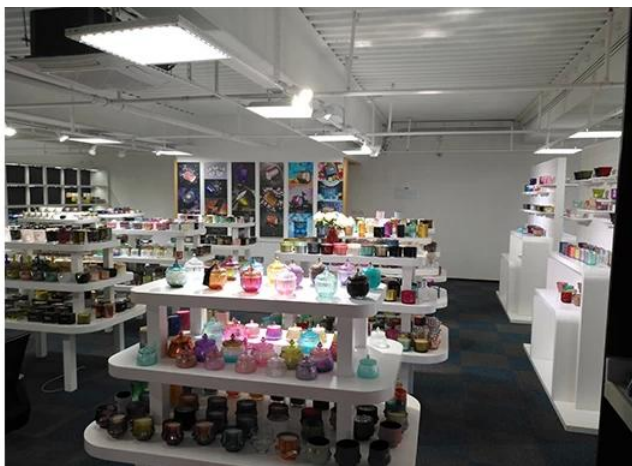

nes sunku rasti kitą tokią tiekėją Kinijoje.