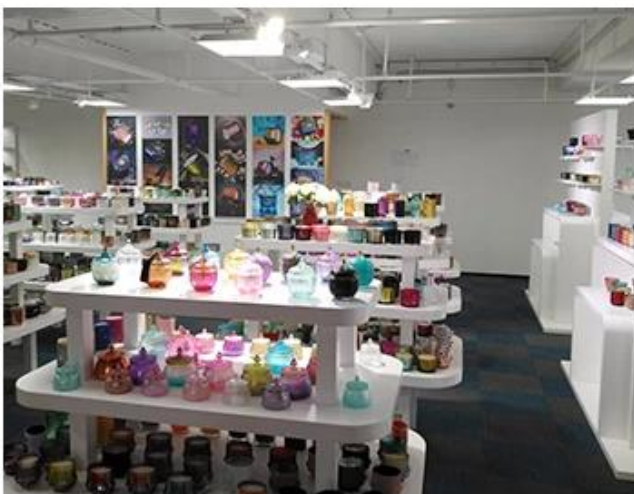

SAMPLE ROOM

There are more than 5000 products in
sample room of Sunny Glassware
for your reference. No second Co. in China!

Factory Show