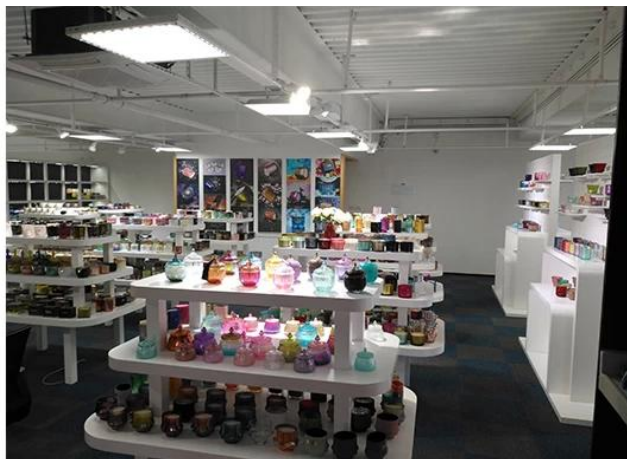

Range of the application

Office & Sample Room

Įsigijome 1800 kvadratinių metrų tarptautinį biurą Šendžene.

Kambario ekrano pavyzdys

„Meiyang Glass“ suteikia ne tik tai **Shenzhen pavyzdiniame kambaryje yra 5000 vienetų**Platus pasirinkimas. Jis laimėjo didelę kortą [Klientų atsiliepimai](#). Sveiki atvykę į Shenzhen biurą! Vaizdas yra toks **Tik dalis mūsų dizaino žvakidės** Sveiki atvykę į „Shenzhen“ biurą, kur rasite savo mėgstamiausią, tai pateiks jums daug staigmenų, nes Kinijoje sunku rasti tokią kitą tiekėją.