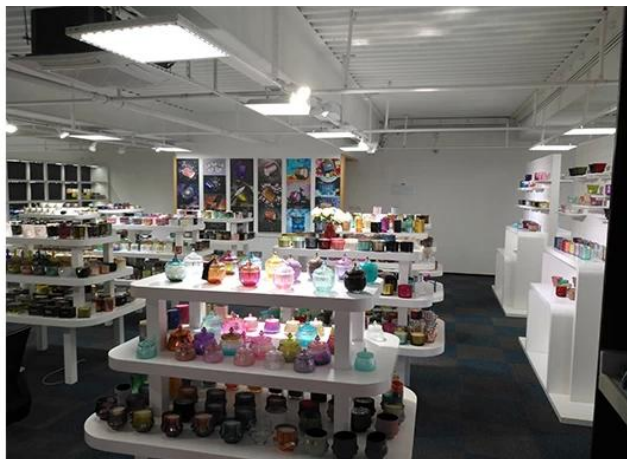

Range of the application

Office & Sample Room

Įsigijome 1800 kvadratinių metrų tarptautinį biurą Šendžene.

Kambario vitrinos pavyzdys

„Sunny Glassware“ yra daugiau nei **5000 daiktų „Shenzhen“ pavyzdiniame kambaryje** plačiam pasirinkimui. tai laimėjo puikiai [klientų vertinimas](#). Sveiki atvykę į Shenzhen biurą! Toliau pateiktas paveikslėlis ypatik **viena dalis mūsų turimų dizaino žvakidžių** Sveiki atvykę į „Shenzhen“ biurą norėdami rasti savo mėgstamiausius, tai sukels jums didelę staigmeną, nes sunku rasti kitą tokį tiekėją Kinijoje.